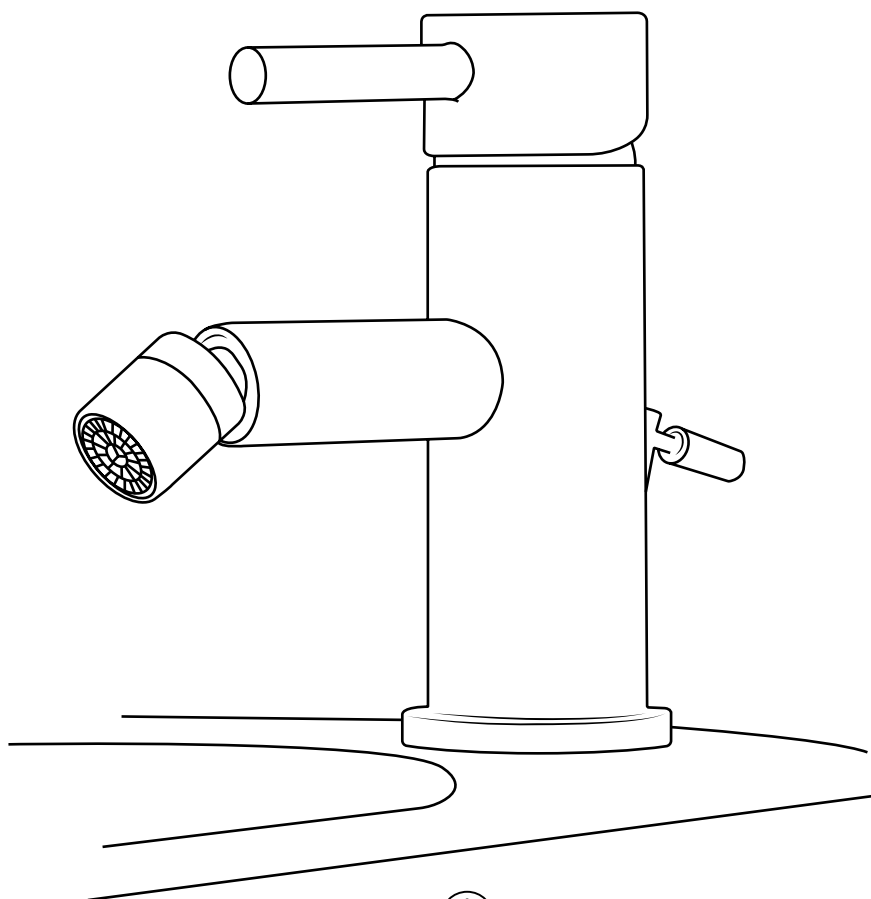

Hudson Reed

1-gats Bidetkraan

 Model kan afwijken

Handleiding

Installatie

Benodigd gereedschap:

Meegeleverde onderdelen:

1

Vergeet niet de sluitring tussen het kraanhuis en het sanitair te plaatsen.

Ø 35mm

2

3

4

5

6

7