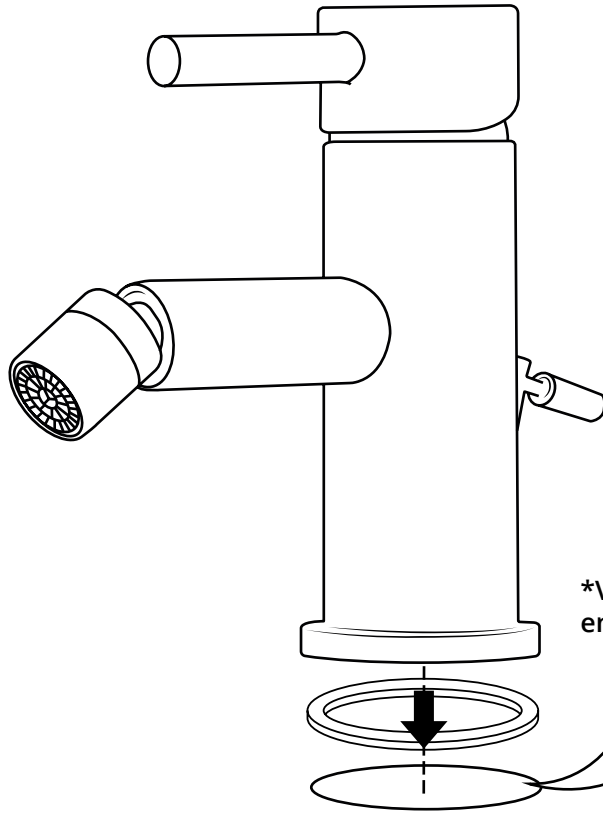

Hudson Reed

1-gats Bidetkraan

 Model kan afwijken

Handleiding

Installatie

Benodigd gereedschap:

Meegeleverde onderdelen:

1

Vergeet niet de sluitring tussen het kraanhuis en het sanitair te plaatsen.

Ø 35mm

2

3

4

5

6

7