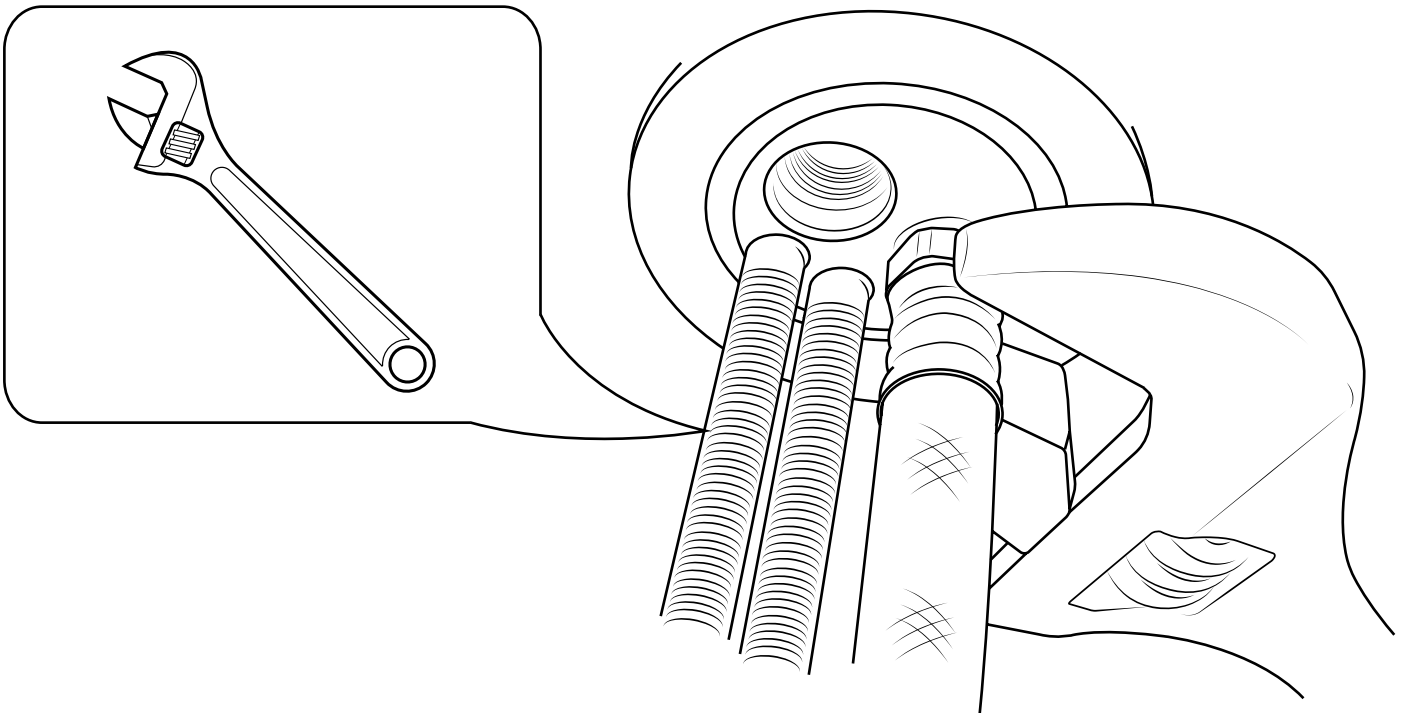

Vergeet niet de sluitring tussen het kraanhuis en het sanitair te plaatsen.

Ø 35mm

2

3

4

5

6

7