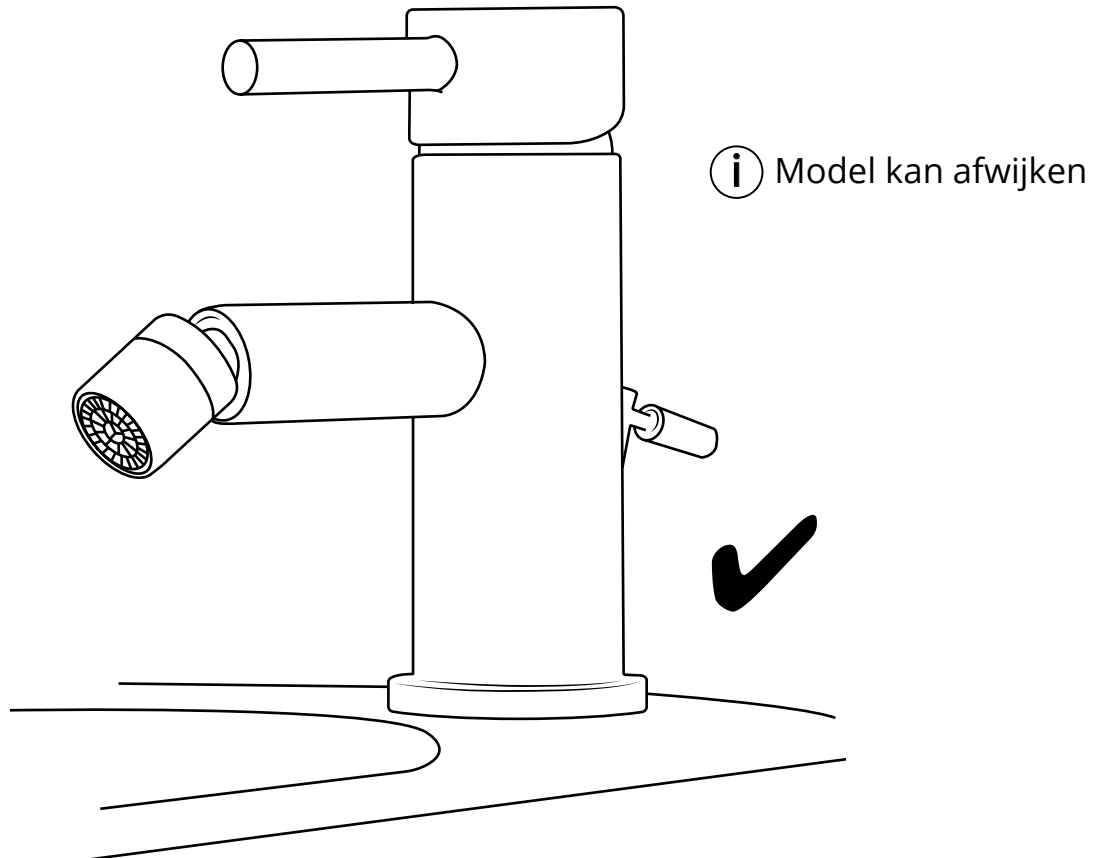

Voor nadere informatie of als u problemen heeft met dit product verwijzen wij u naar de website.