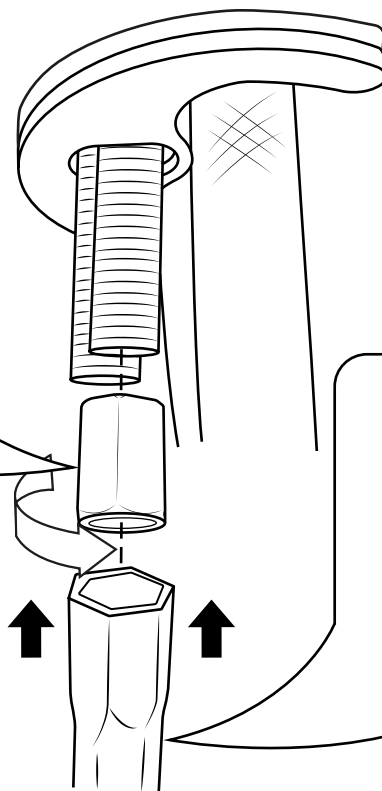

Hudson Reed

1-gats Bidetkraan

 Model kan afwijken

Handleiding

Installatie

Benodigd gereedschap:

Meegeleverde onderdelen:

1

Vergeet niet de sluitring tussen het kraanhuis en het sanitair te plaatsen.

Ø 35mm

2

3

4

5

6

7