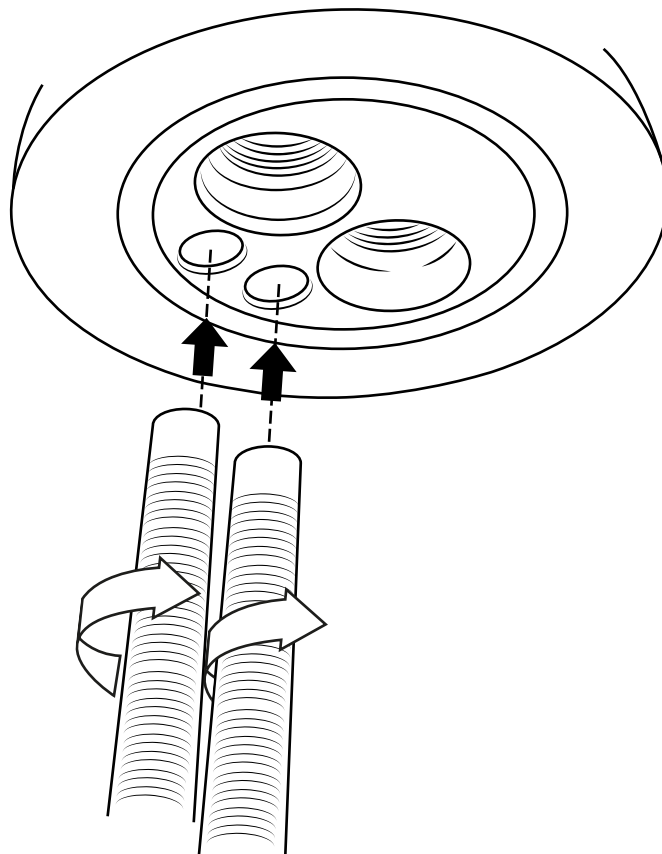

Hudson Reed

1-gats Bidetkraan

 Model kan afwijken

Handleiding

Installatie

Benodigd gereedschap:

Meegeleverde onderdelen:

1

Vergeet niet de sluitring tussen het kraanhuis en het sanitair te plaatsen.

Ø 35mm

2

3

4

5

6

7