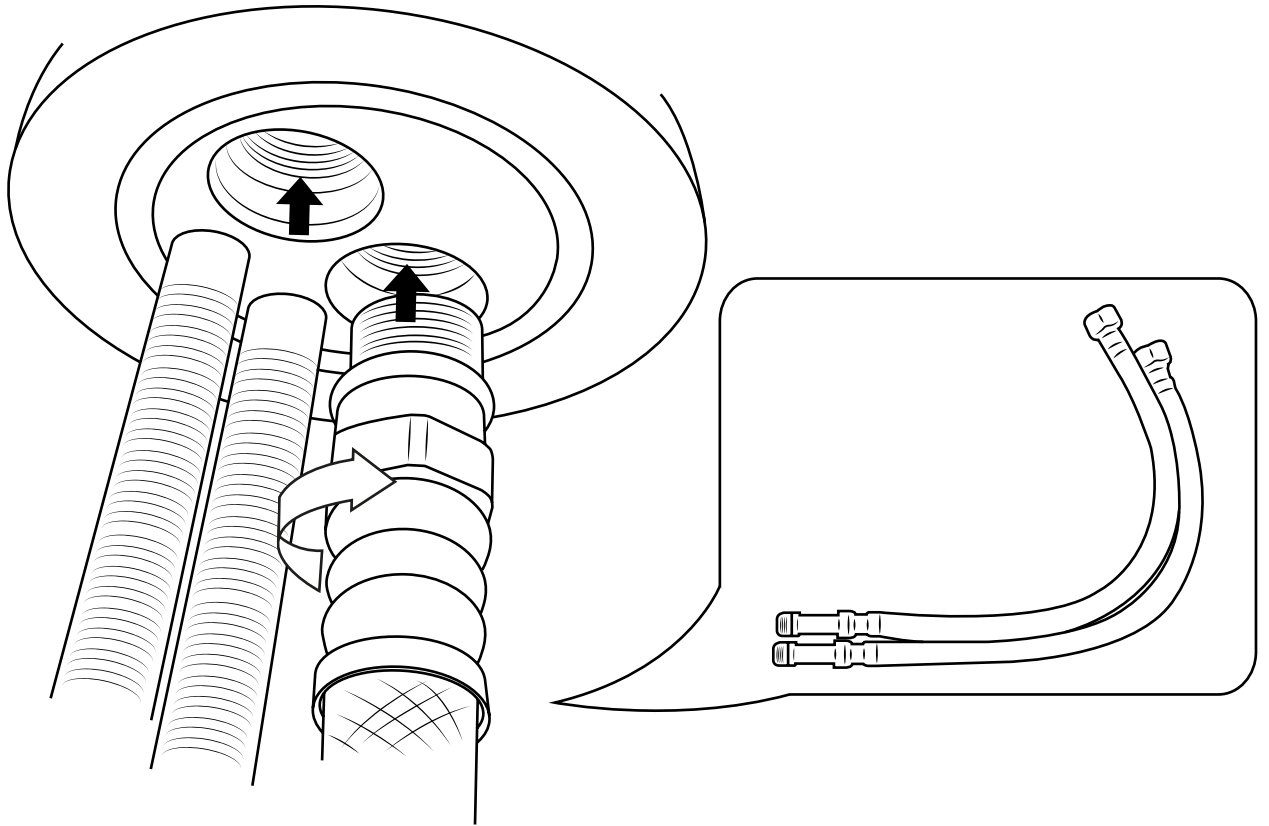

Hudson Reed

1-gats Bidetkraan

 Model kan afwijken

Handleiding

Installatie

Benodigd gereedschap:

Meegeleverde onderdelen:

1

Vergeet niet de sluitring tussen het kraanhuis en het sanitair te plaatsen.

Ø 35mm

2

3

4

5

6

7