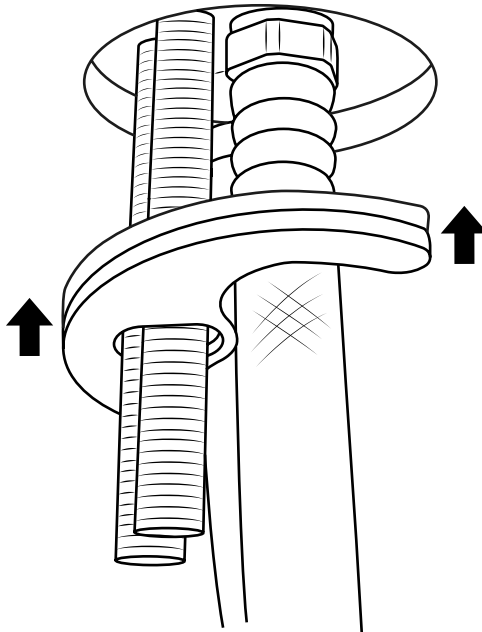

Hudson Reed

1-gats Bidetkraan

 Model kan afwijken

Handleiding

Installatie

Benodigd gereedschap:

Meegeleverde onderdelen:

1

Vergeet niet de sluitring tussen het kraanhuis en het sanitair te plaatsen.

Ø 35mm

2

3

4

5

6

7