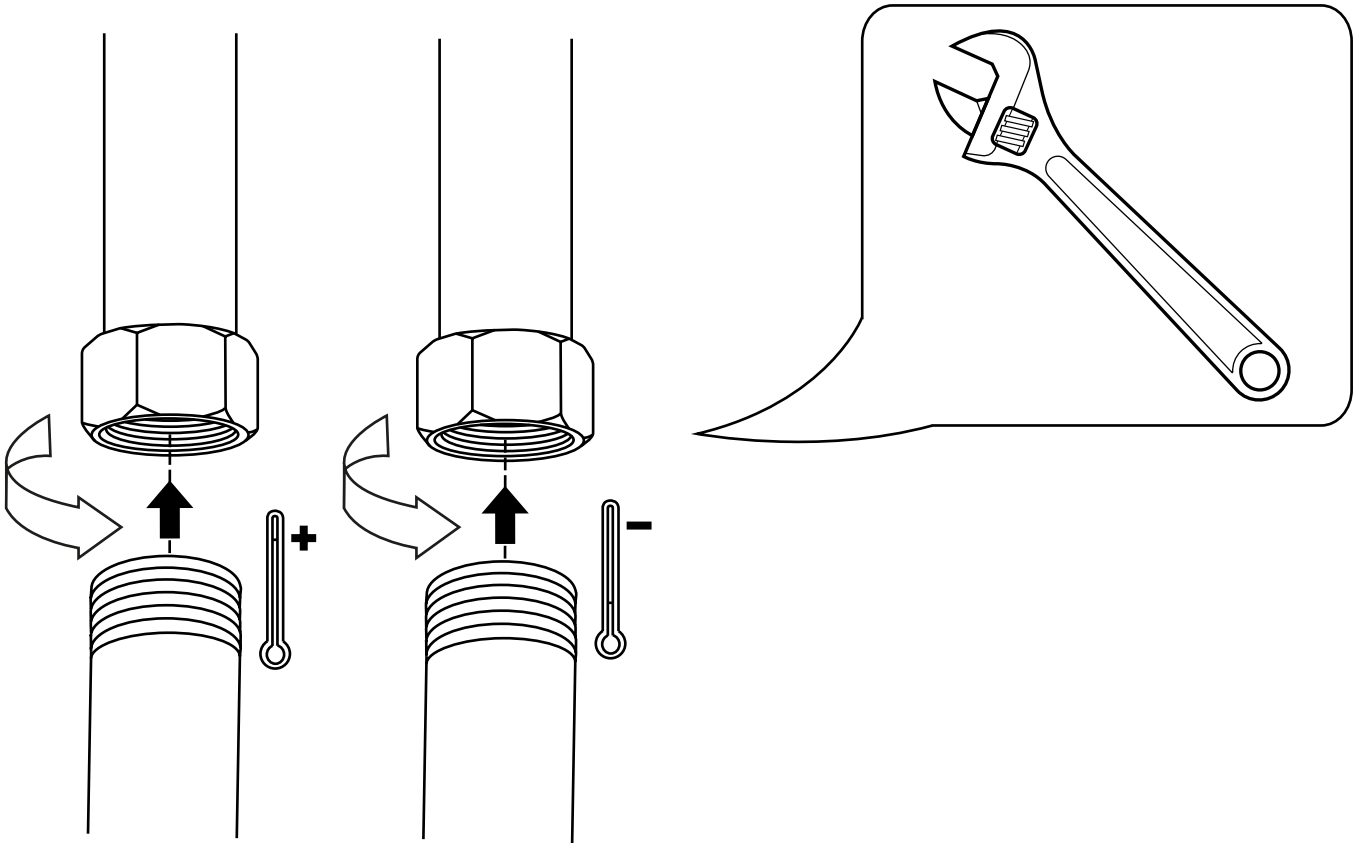

Vergeet niet de sluitring tussen het kraanhuis en het sanitair te plaatsen.

Ø 35mm

2

3

4

5

6

7