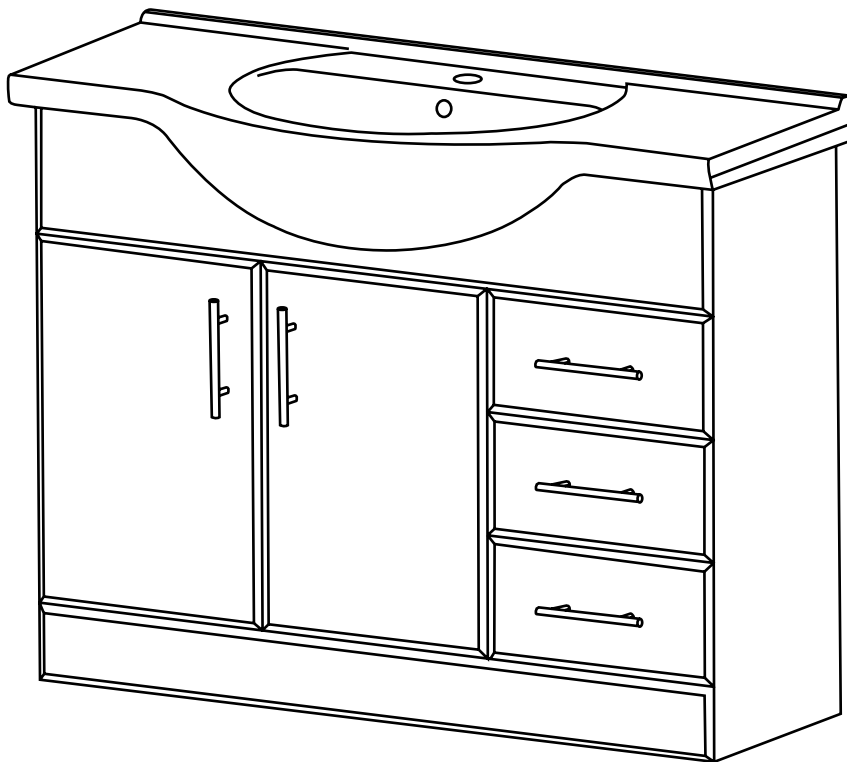

# Hudson Reed

105cm Wastafelmeubel

Handleidingen