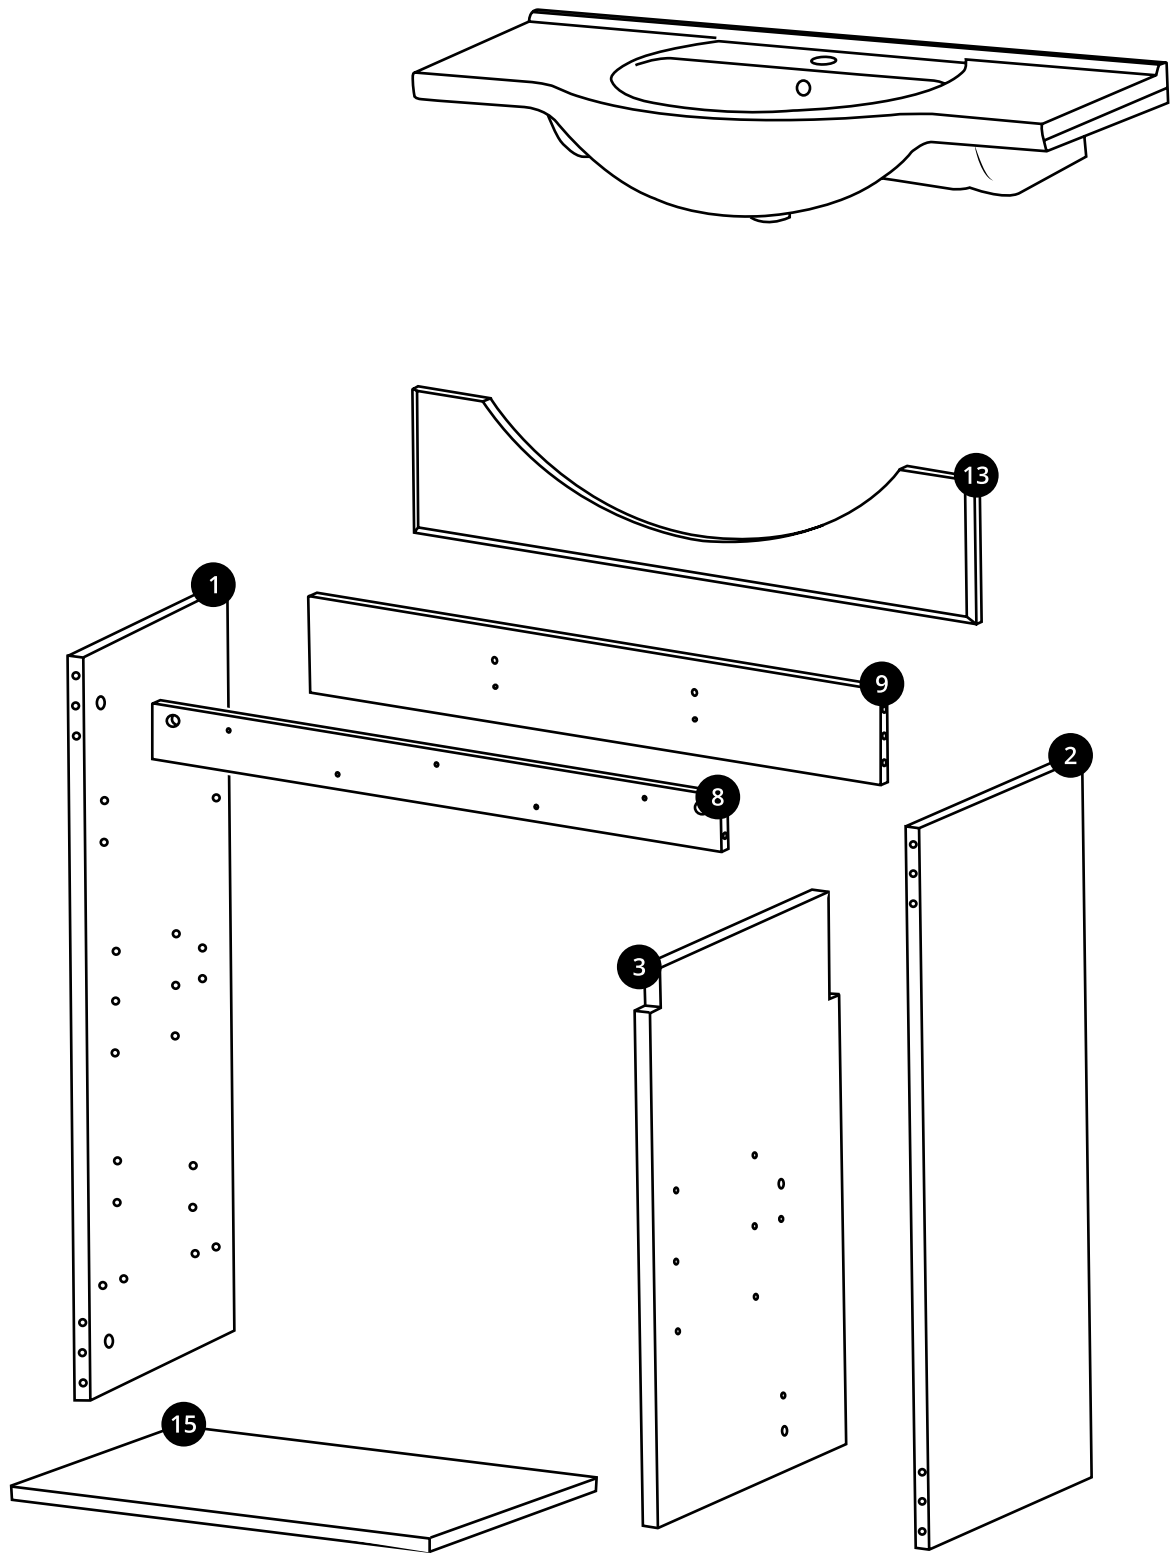

Inclusief: