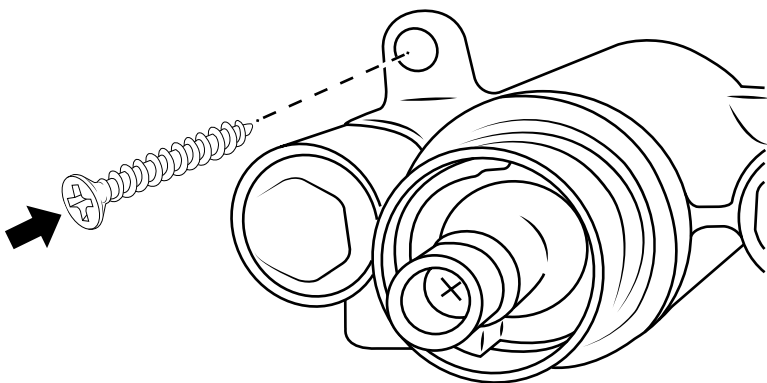

Hudson Reed

2-Greeps 2-Weg Douchekraan met Omstel

Handleiding

Installatie

Benodigd gereedschap:

Geleverde onderdelen:

1

2