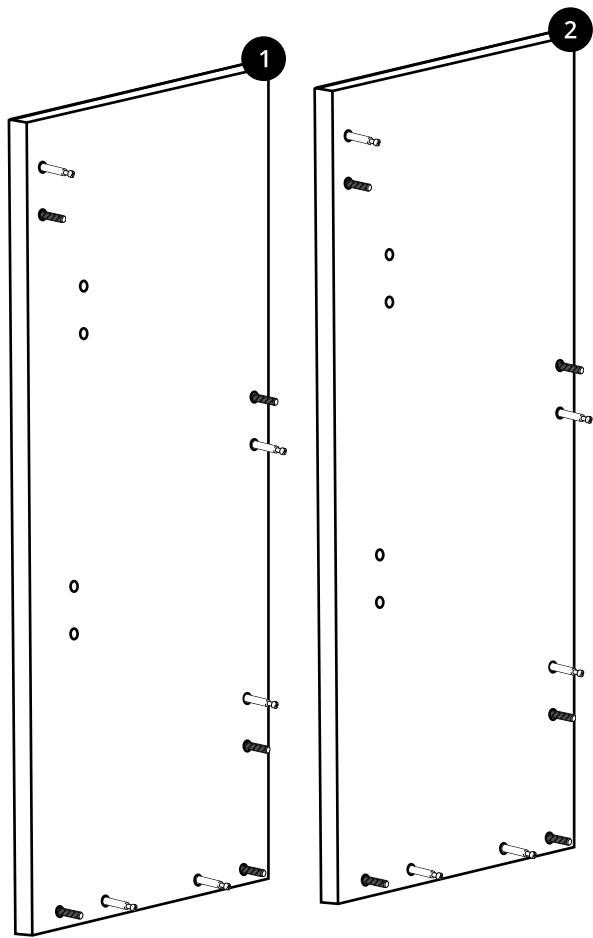

Hudson Reed

40cm Hangend Wastafelmeubel

Handleiding

Installatie

Benodigd gereedschap:

Meegeleverde onderdelen:

Meegeleverde onderdelen:

1