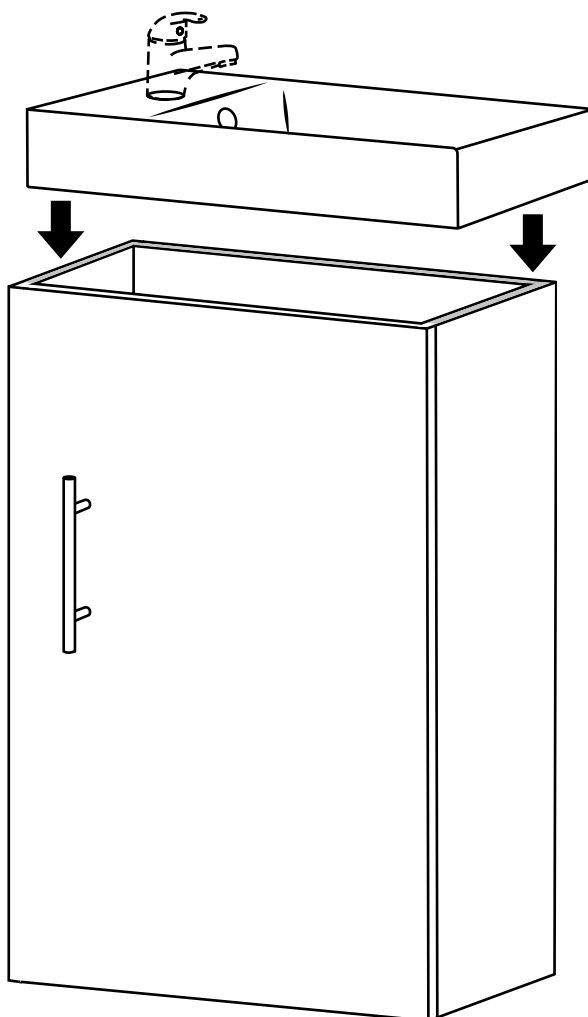

7

8

Voor nadere informatie of als u problemen heeft met dit product verwijzen wij u naar de website.