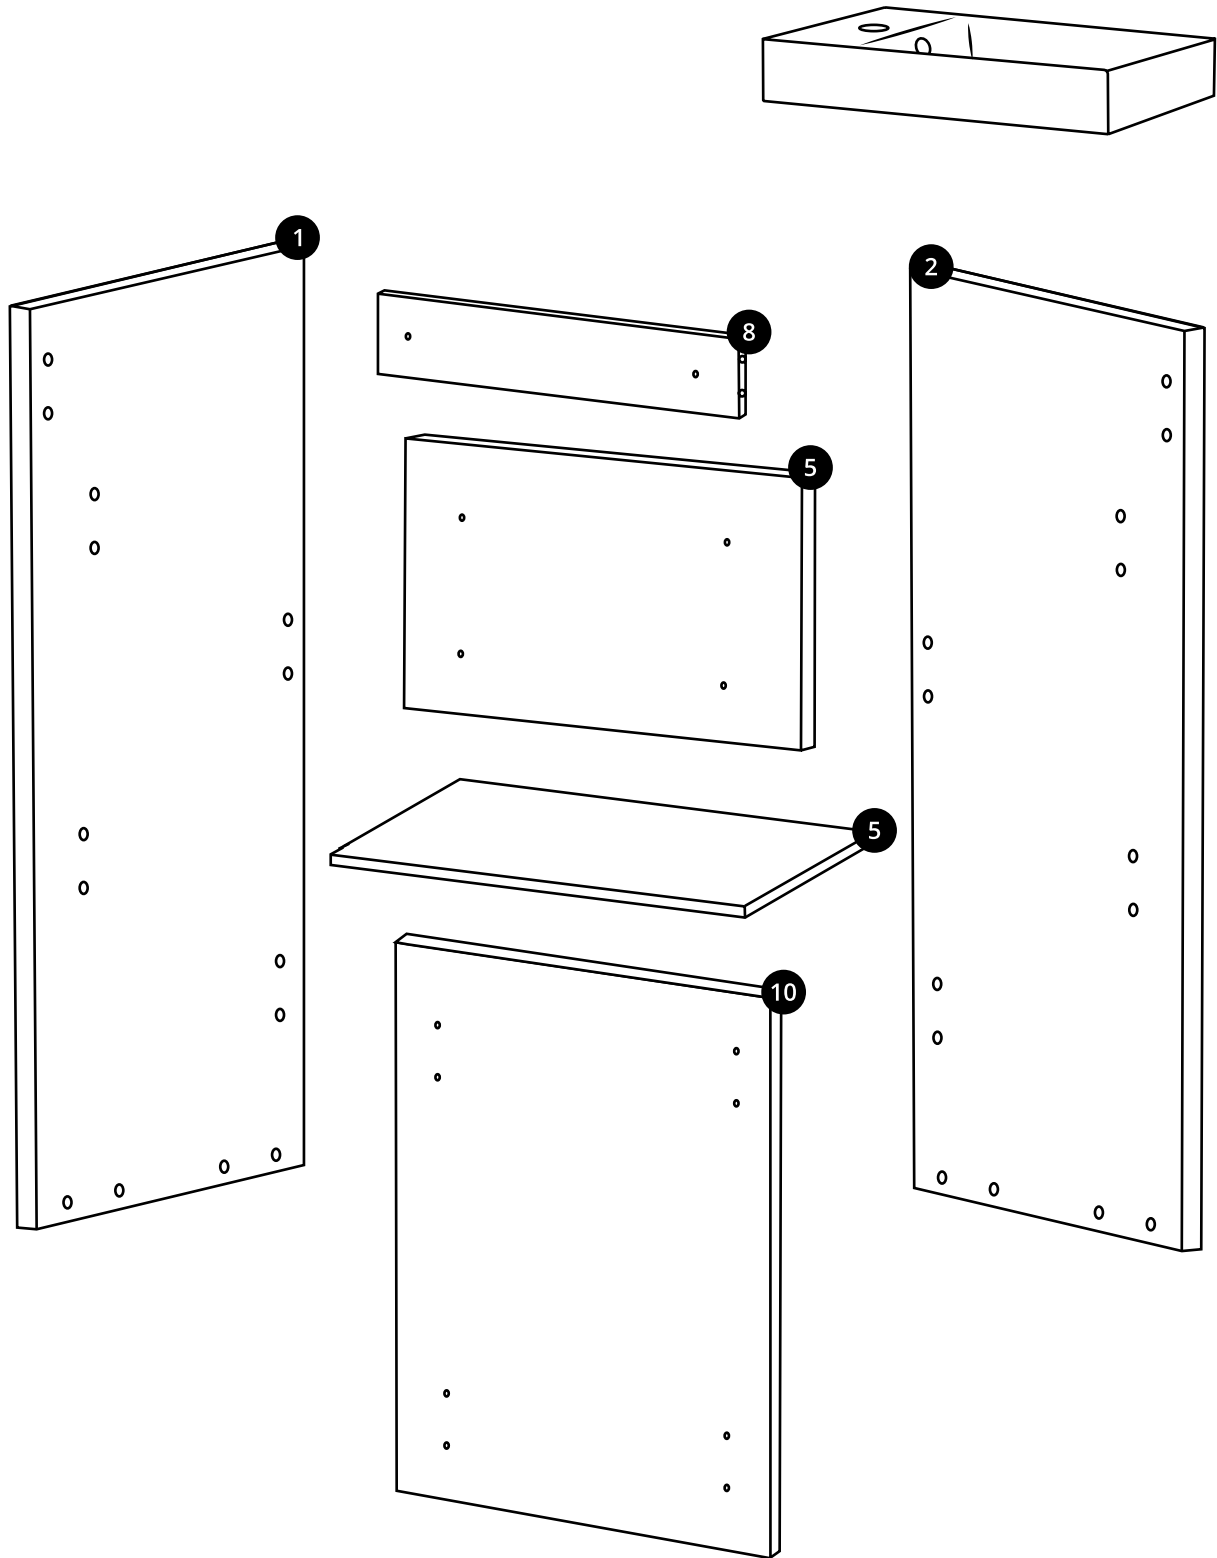

Hudson Reed

40cm Hangend Wastafelmeubel

Handleiding

Installatie

Benodigd gereedschap:

Meegeleverde onderdelen:

Meegeleverde onderdelen:

1