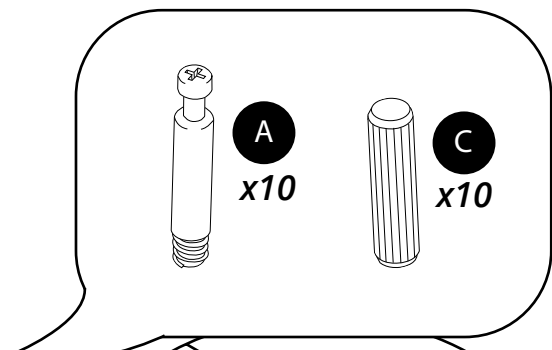

Hudson Reed

40cm Hangend Wastafelmeubel

Handleiding

Installatie

Benodigd gereedschap:

Meegeleverde onderdelen:

Meegeleverde onderdelen:

1