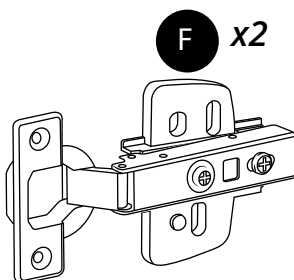

Hudson Reed

40cm Hangend Wastafelmeubel

Handleiding

Installatie

Benodigd gereedschap:

Meegeleverde onderdelen:

Meegeleverde onderdelen:

1