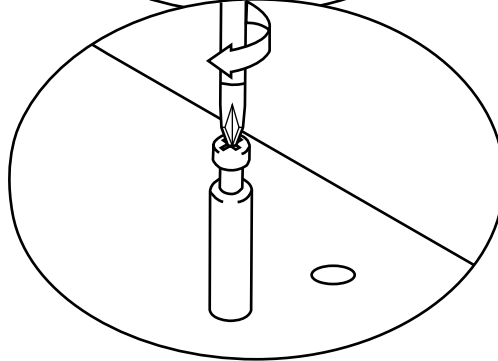

Hudson Reed

40cm Hangend Wastafelmeubel

Handleiding

Installatie

Benodigd gereedschap:

Meegeleverde onderdelen:

Meegeleverde onderdelen:

1