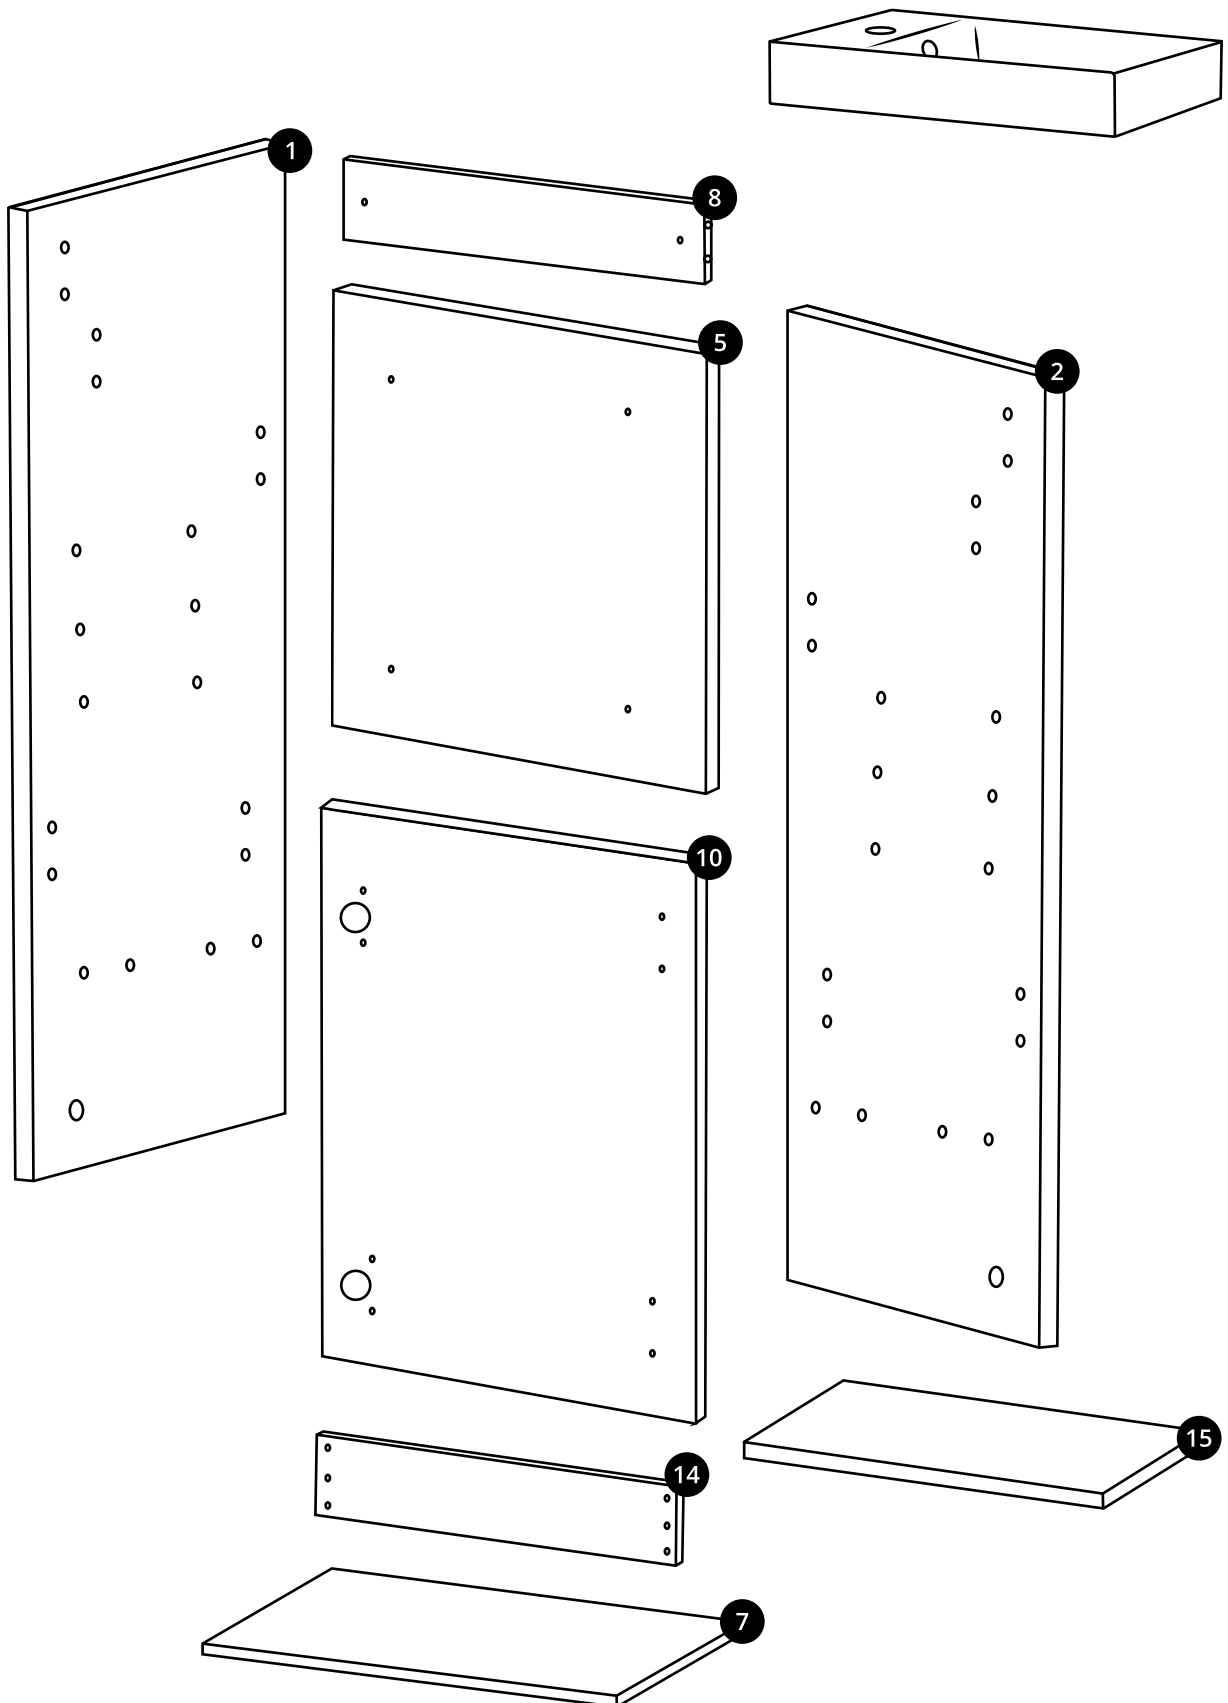

Hudson Reed

40cm Wastafelmeubel

Handleiding

Installatie

Benodigd gereedschap:

Meegeleverde onderdelen:

Meegeleverde onderdelen:

A
x12