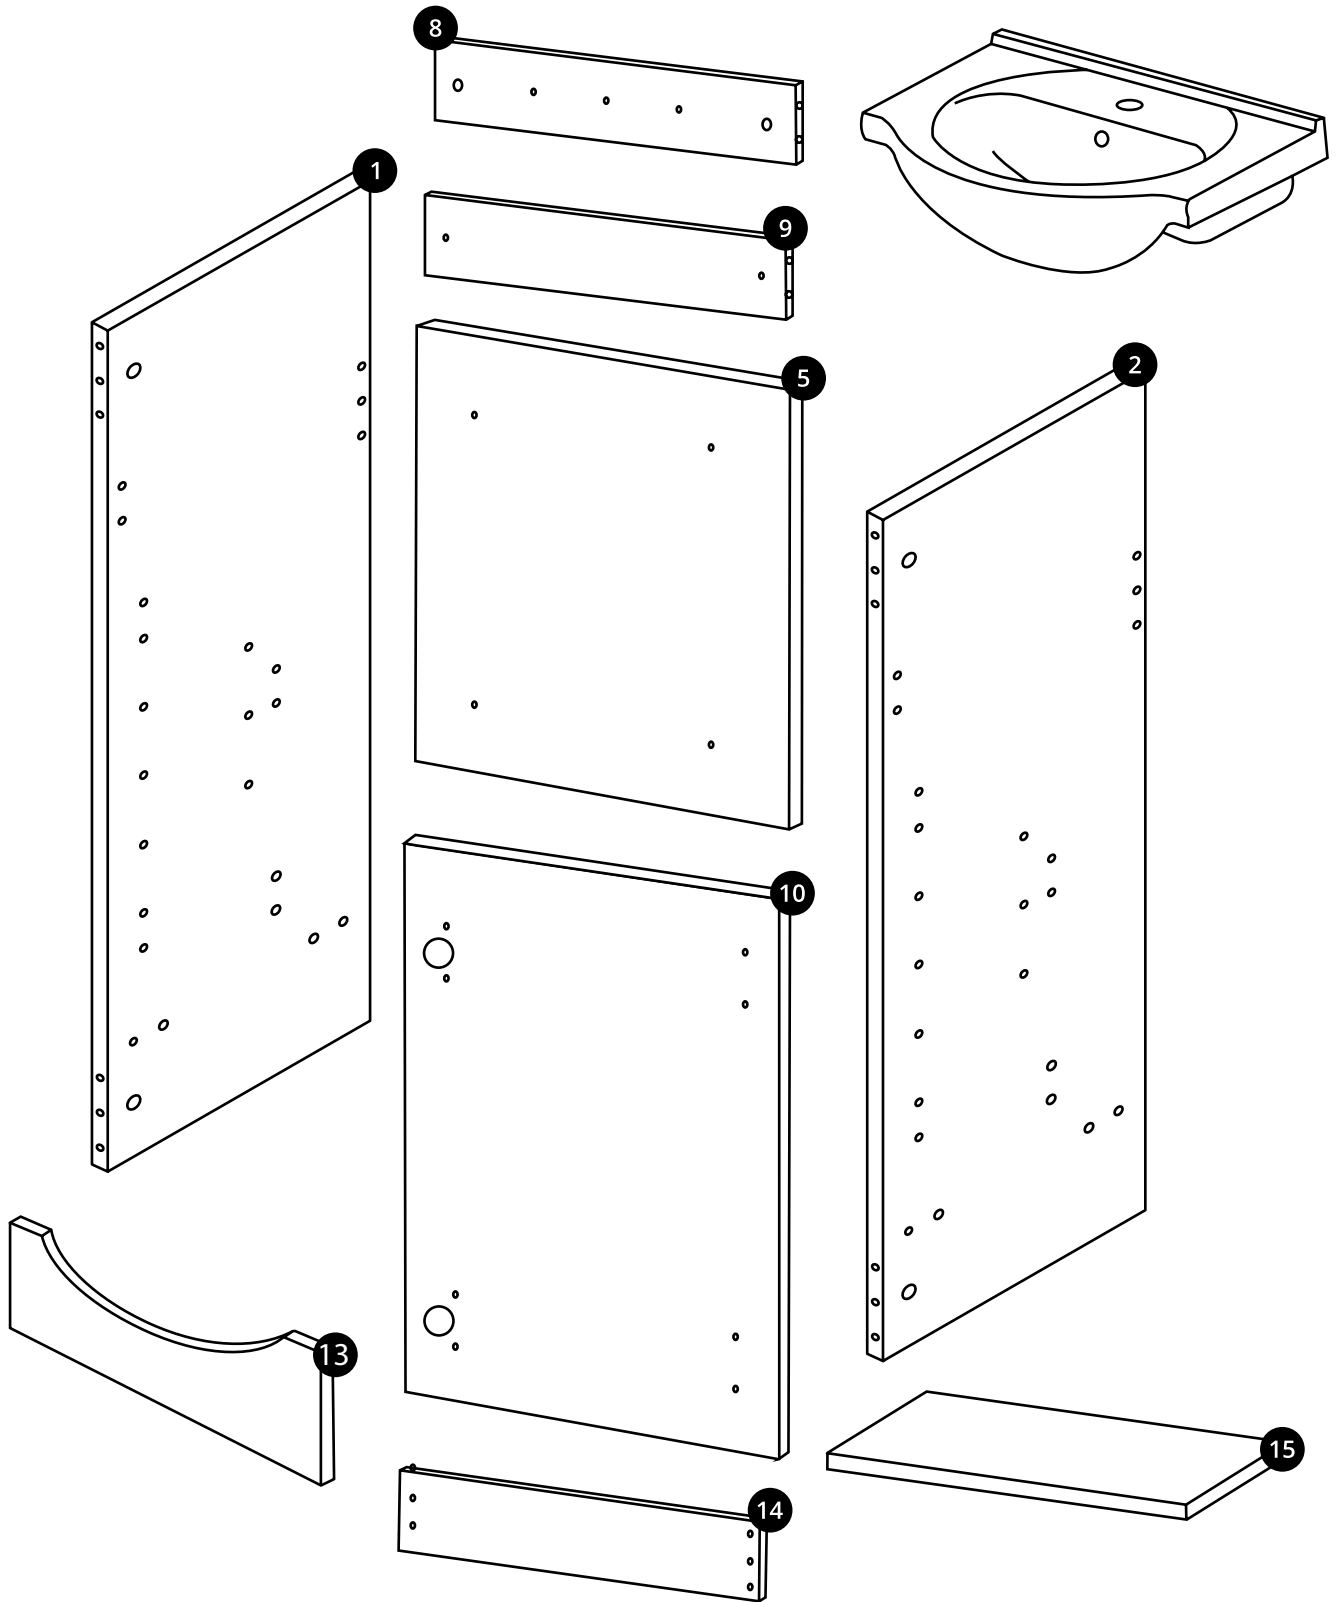

Hudson Reed

45cm Wastafelmeubel

Handleiding

Installatie

Benodigd gereedschap:

Meegeleverde onderdelen:

Meegeleverde onderdelen:

A
x16