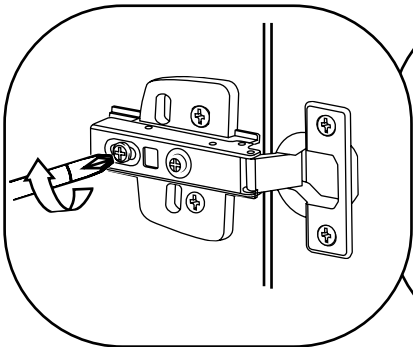

Voor nadere informatie of als u problemen heeft met dit product verwijzen wij u naar de website.