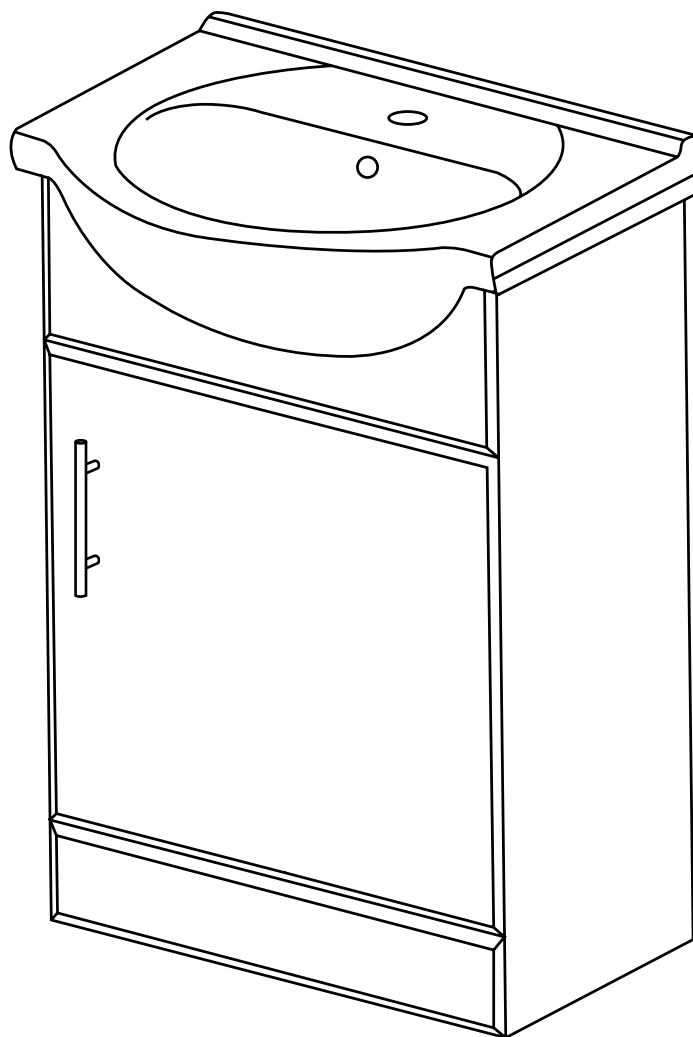

Hudson Reed

45cm Wastafelmeubel

Handleiding

Installatie

Benodigd gereedschap:

Meegeleverde onderdelen:

Meegeleverde onderdelen:

A
x16