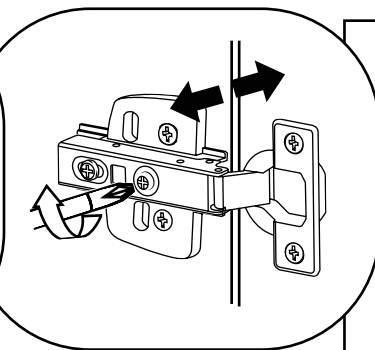

Voor nadere informatie of als u problemen heeft met dit product verwijzen wij u naar de website.