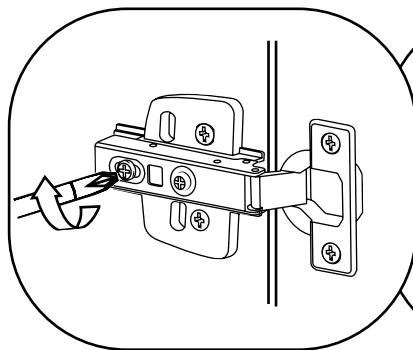

Voor nadere informatie of als u problemen heeft met dit product verwijzen wij u naar de website.