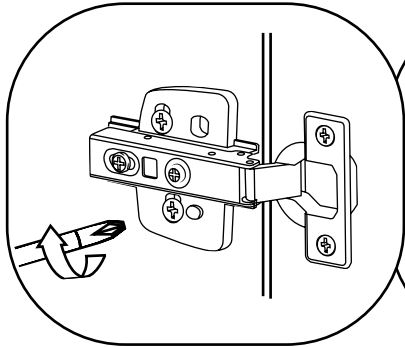

Voor nadere informatie of als u problemen heeft met dit product verwijzen wij u naar de website.