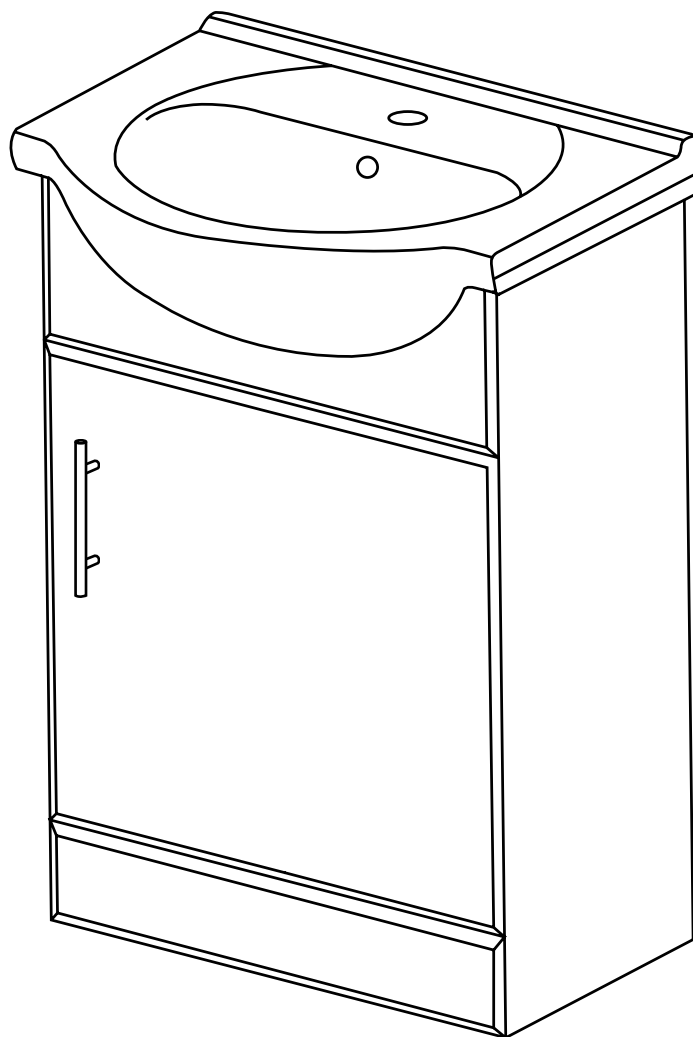

Hudson Reed

45cm Wastafelmeubel

Handleidingen

Installatie

Benodigd gereedschap:

Inclusief:

Inclusief:

A
x16