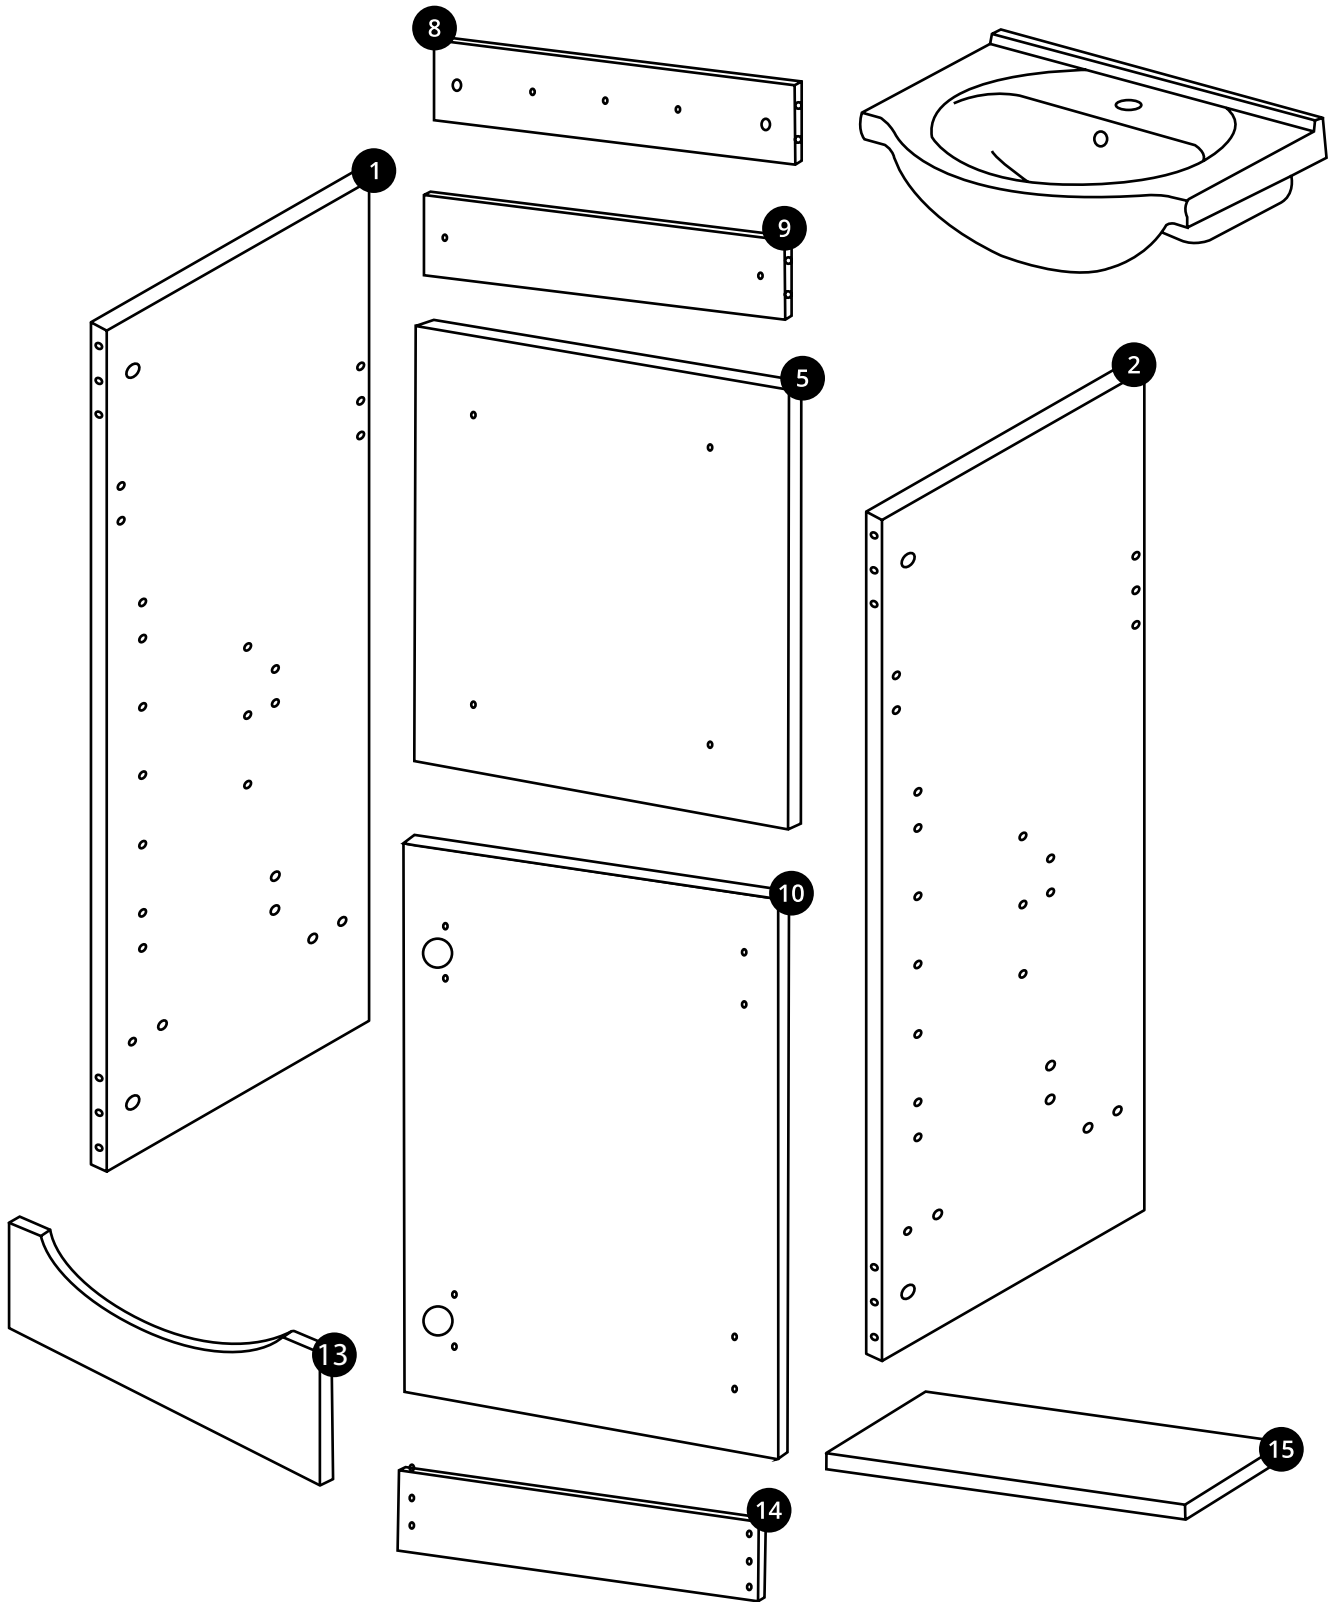

Hudson Reed

45cm Wastafelmeubel

Handleidingen

Installatie

Benodigd gereedschap:

Inclusief:

Inclusief:

A
x16