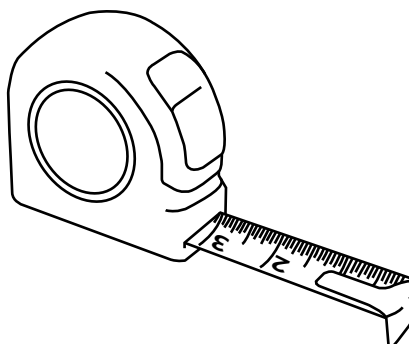

Hudson Reed

45cm Wastafelmeubel

Handleidingen

Installatie

Benodigd gereedschap:

Inclusief:

Inclusief:

A
x16