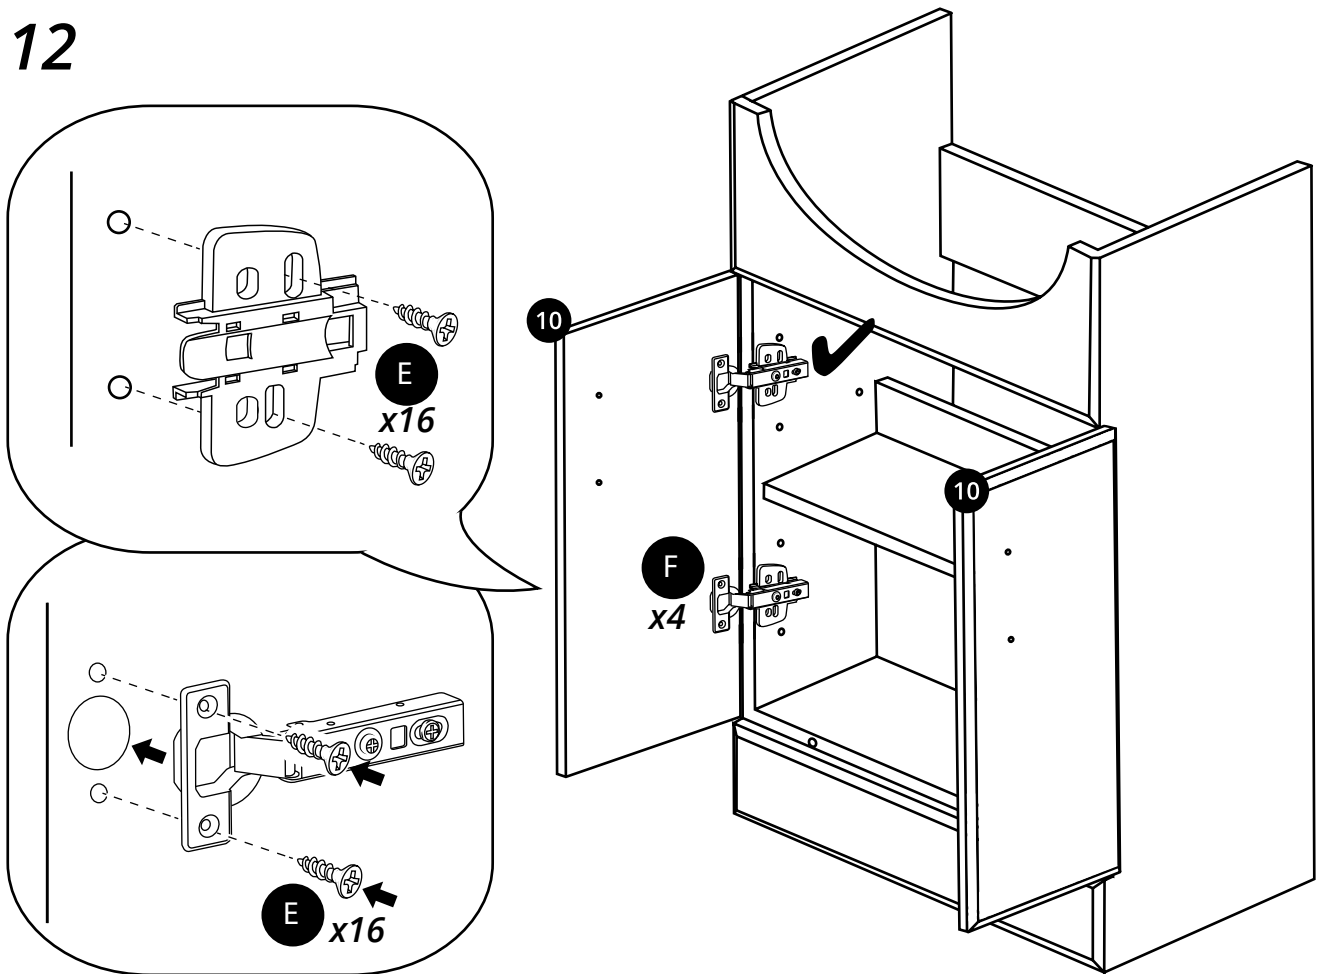

Hudson Reed

55cm Wastafelmeubel

Handleiding

Installatie

Benodigd gereedschap:

Meegeleverde onderdelen:

Meegeleverde onderdelen:

 <p>A x16</p>	 <p>B x16</p>	 <p>C x22</p>
 <p>D x4</p>	 <p>E x16</p>	 <p>F x4</p>
 <p>G x4</p>	 <p>H x2</p>	 <p>I x3</p>

9

10

11

12

13

14

15

16