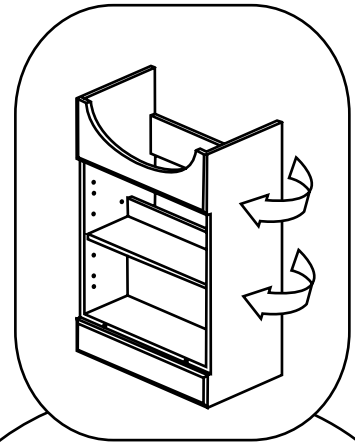

Hudson Reed

55cm Wastafelmeubel

Handleiding

Installatie

Benodigd gereedschap:

Meegeleverde onderdelen:

Meegeleverde onderdelen:

 <p>A x16</p>	 <p>B x16</p>	 <p>C x22</p>
 <p>D x4</p>	 <p>E x16</p>	 <p>F x4</p>
 <p>G x4</p>	 <p>H x2</p>	 <p>I x3</p>

1

2

3

4

5

6

7

8