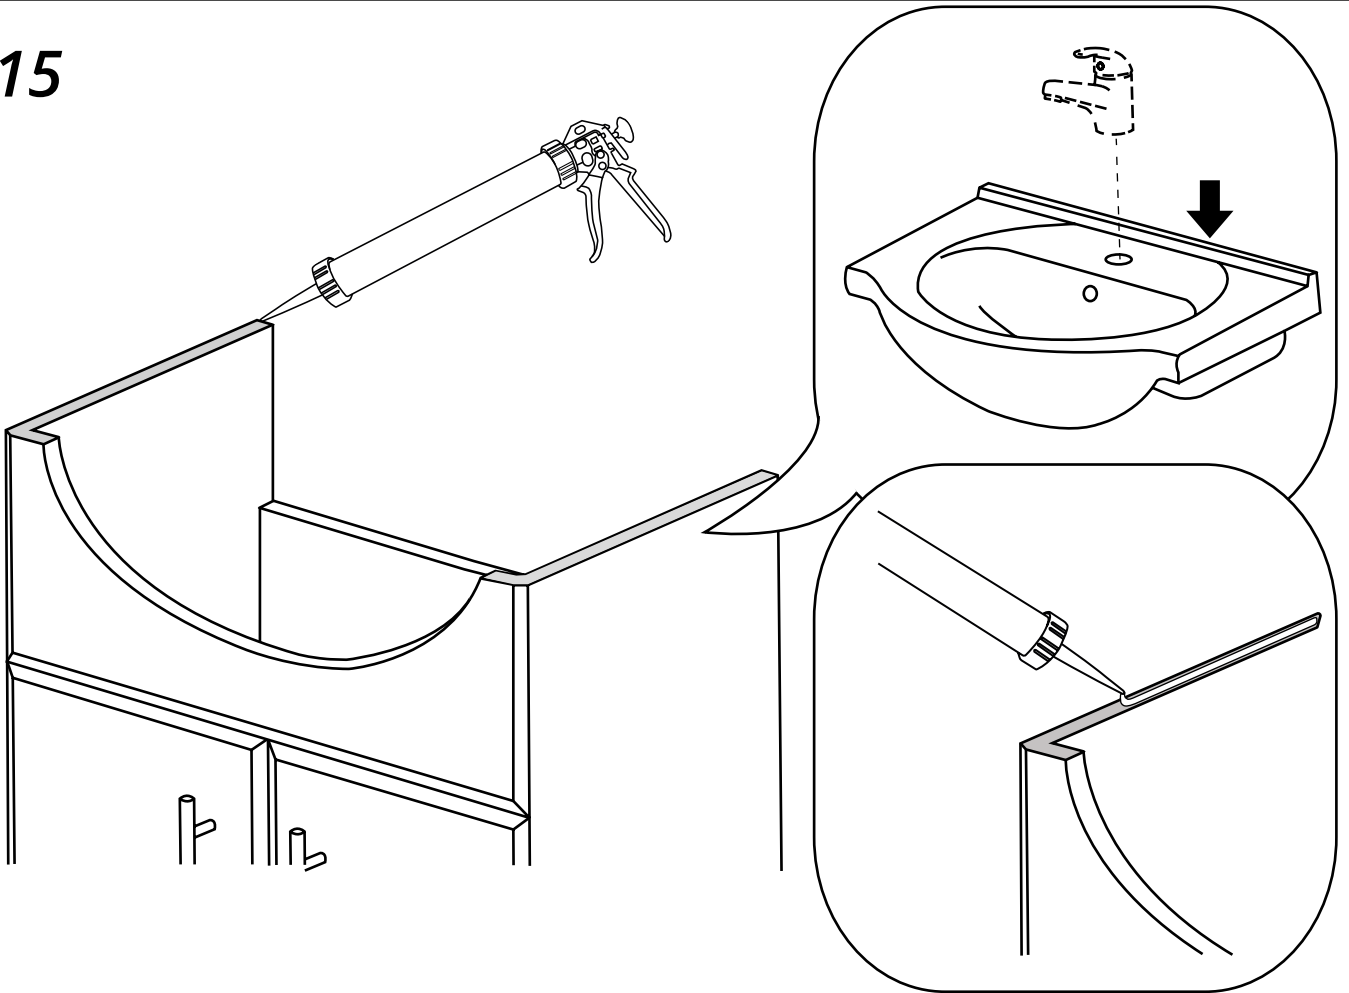

Hudson Reed

55cm Wastafelmeubel

Handleiding

Installatie

Benodigd gereedschap:

Meegeleverde onderdelen:

Meegeleverde onderdelen:

 <p>A x16</p>	 <p>B x16</p>	 <p>C x22</p>
 <p>D x4</p>	 <p>E x16</p>	 <p>F x4</p>
 <p>G x4</p>	 <p>H x2</p>	 <p>I x3</p>

9

10

11

12

13

14

15

16