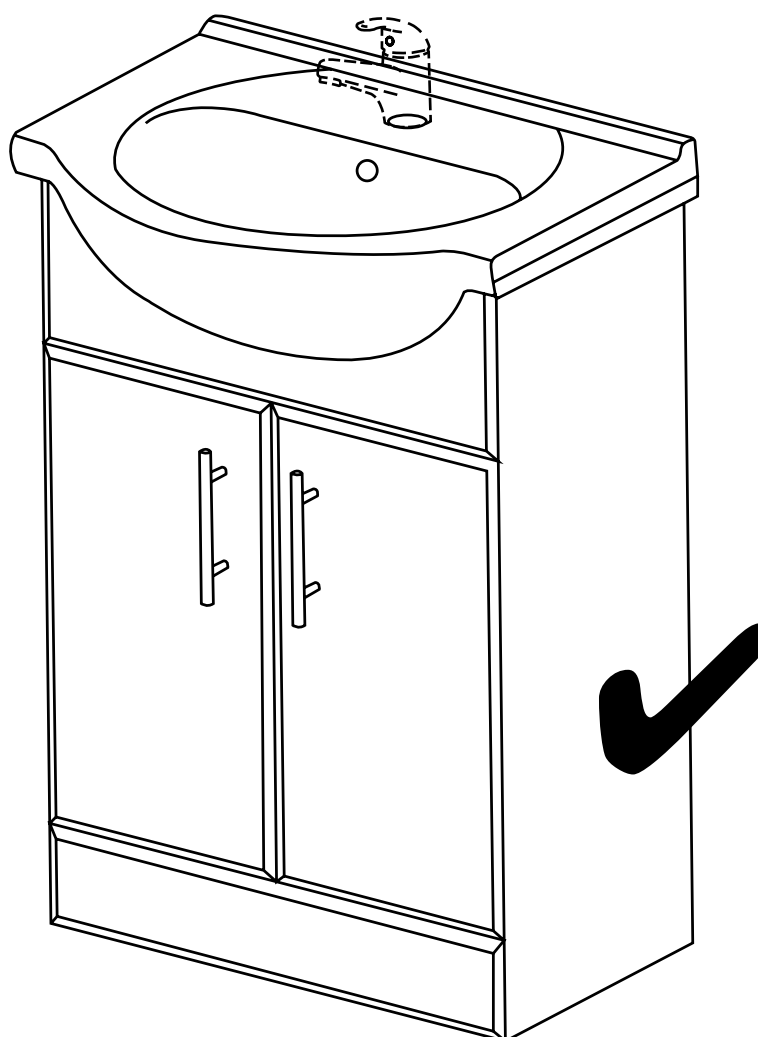

Voor nadere informatie of als u problemen heeft met dit product verwijzen wij u naar de website.