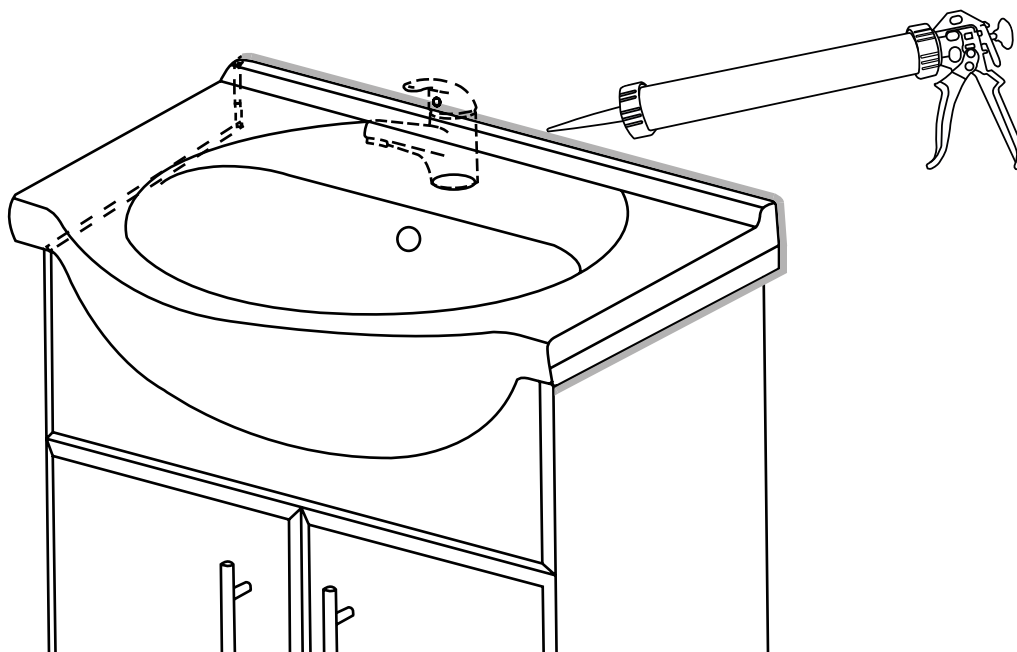

17

18

Voor nadere informatie of als u problemen heeft met dit product verwijzen wij u naar de website.