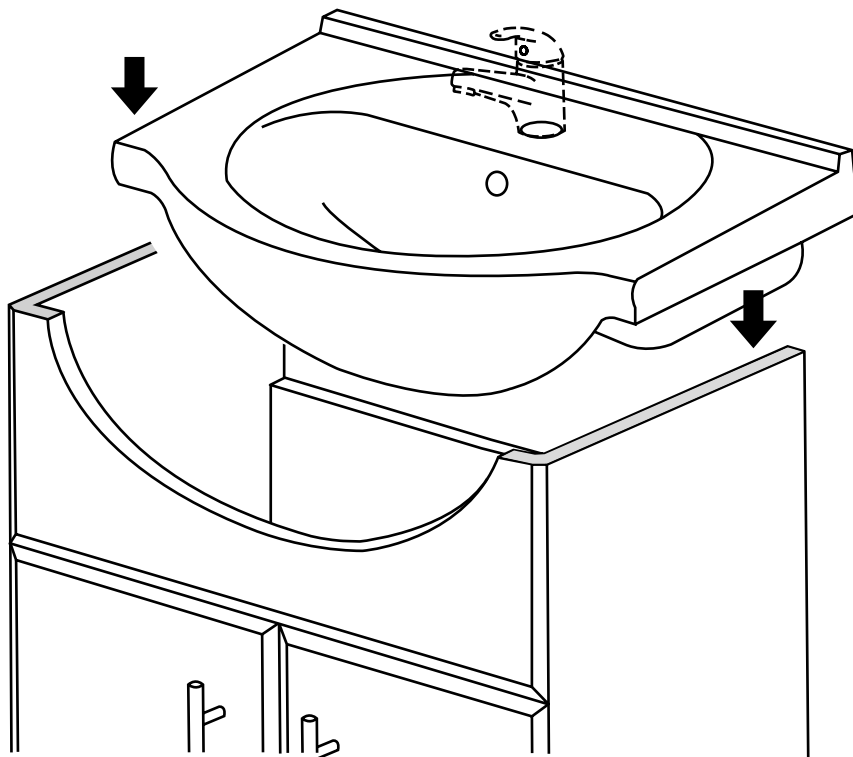

Hudson Reed

55cm Wastafelmeubel

Handleiding

Installatie

Benodigd gereedschap:

Meegeleverde onderdelen:

Meegeleverde onderdelen:

 <p>A x16</p>	 <p>B x16</p>	 <p>C x22</p>
 <p>D x4</p>	 <p>E x16</p>	 <p>F x4</p>
 <p>G x4</p>	 <p>H x2</p>	 <p>I x3</p>

9

10

11

12

13

14

15

16