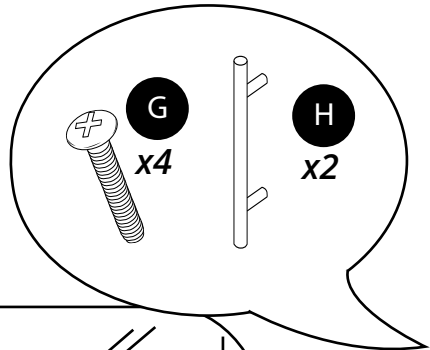

Hudson Reed

55cm Wastafelmeubel

Handleiding

Installatie

Benodigd gereedschap:

Meegeleverde onderdelen:

Meegeleverde onderdelen:

 <p>A x16</p>	 <p>B x16</p>	 <p>C x22</p>
 <p>D x4</p>	 <p>E x16</p>	 <p>F x4</p>
 <p>G x4</p>	 <p>H x2</p>	 <p>I x3</p>

9

10

11

12

13

14

15

16