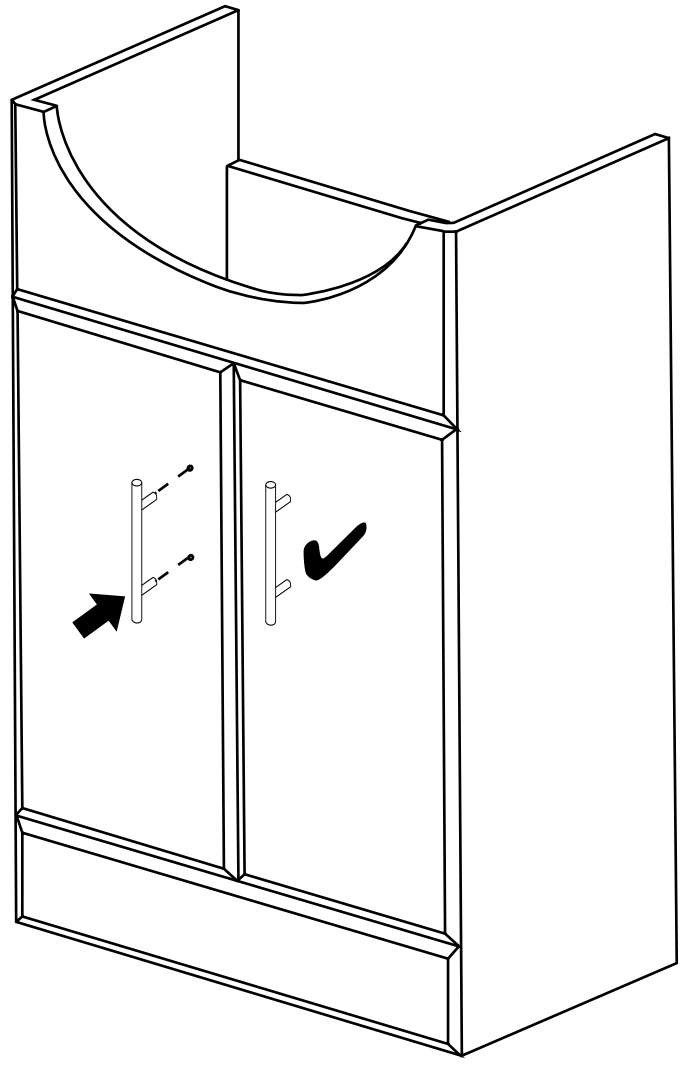

Hudson Reed

55cm Wastafelmeubel

Handleiding

Installatie

Benodigd gereedschap:

Meegeleverde onderdelen:

Meegeleverde onderdelen:

 <p>A x16</p>	 <p>B x16</p>	 <p>C x22</p>
 <p>D x4</p>	 <p>E x16</p>	 <p>F x4</p>
 <p>G x4</p>	 <p>H x2</p>	 <p>I x3</p>

9

10

11

12

13

14

15

16