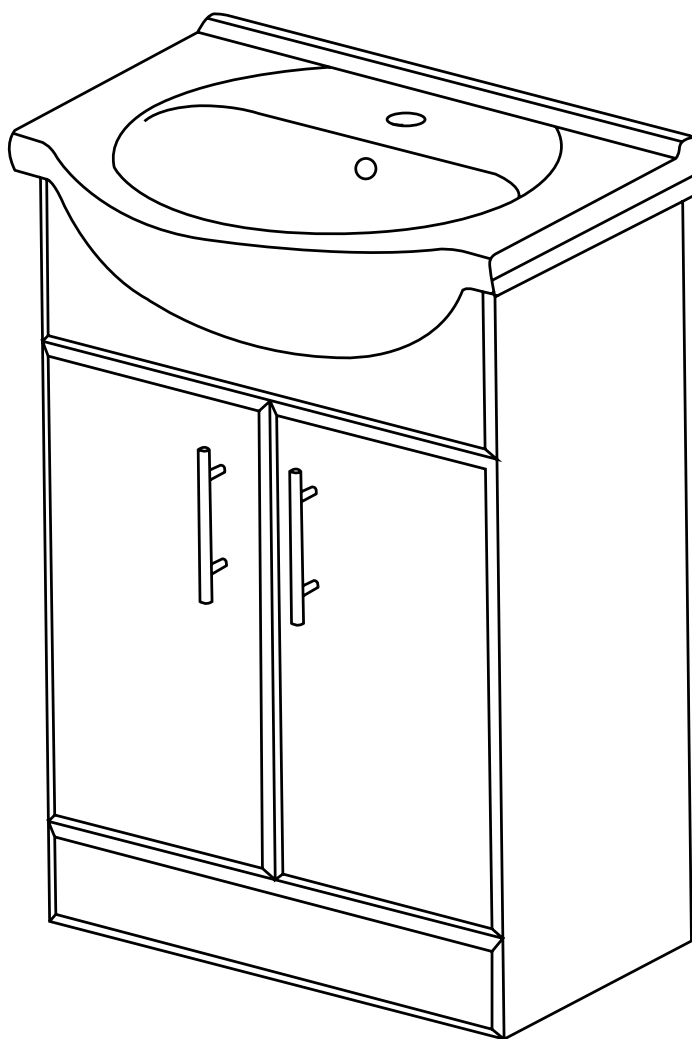

Hudson Reed

55cm Wastafelmeubel

Handleiding

Installatie

Benodigd gereedschap:

Meegeleverde onderdelen:

Meegeleverde onderdelen:

 <p>A x16</p>	 <p>B x16</p>	 <p>C x22</p>
 <p>D x4</p>	 <p>E x16</p>	 <p>F x4</p>
 <p>G x4</p>	 <p>H x2</p>	 <p>I x3</p>