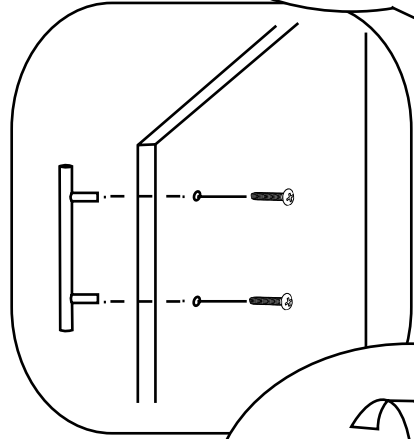

Hudson Reed

55cm Wastafelmeubel

Handleiding

Installatie

Benodigd gereedschap:

Meegeleverde onderdelen:

Meegeleverde onderdelen:

 <p>A x16</p>	 <p>B x16</p>	 <p>C x22</p>
 <p>D x4</p>	 <p>E x16</p>	 <p>F x4</p>
 <p>G x4</p>	 <p>H x2</p>	 <p>I x3</p>

9

10

11

12

13

14

15

16