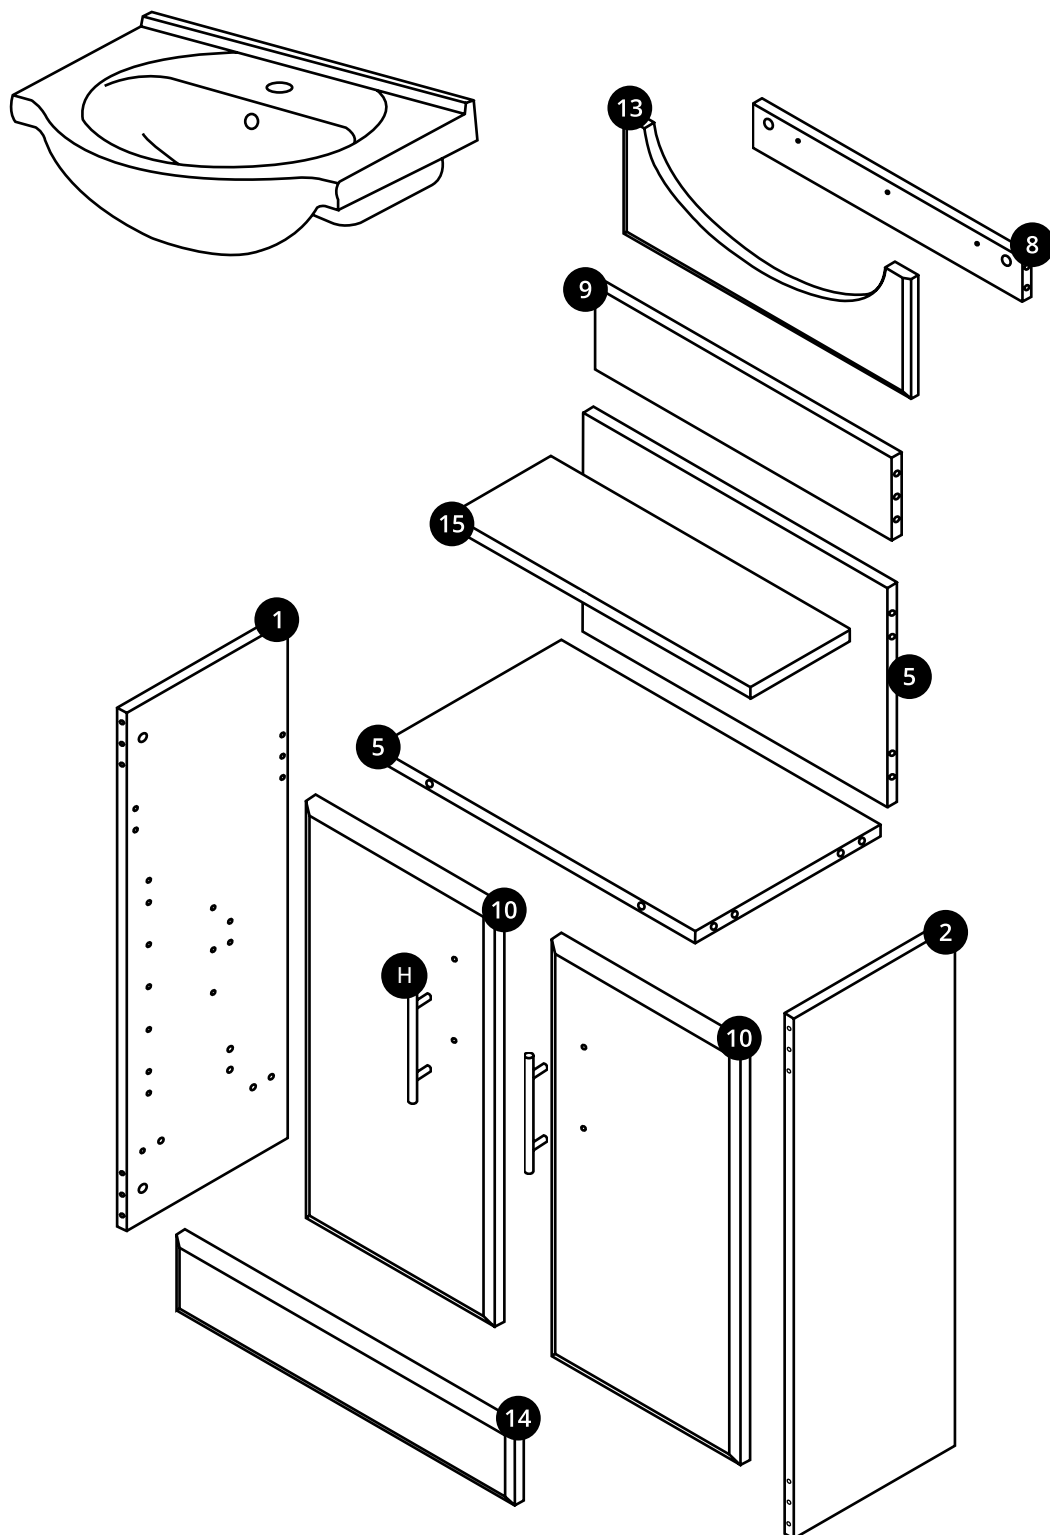

Hudson Reed

55cm Wastafelmeubel

Handleiding

Installatie

Benodigd gereedschap:

Meegeleverde onderdelen:

Meegeleverde onderdelen:

 <p>A x16</p>	 <p>B x16</p>	 <p>C x22</p>
 <p>D x4</p>	 <p>E x16</p>	 <p>F x4</p>
 <p>G x4</p>	 <p>H x2</p>	 <p>I x3</p>