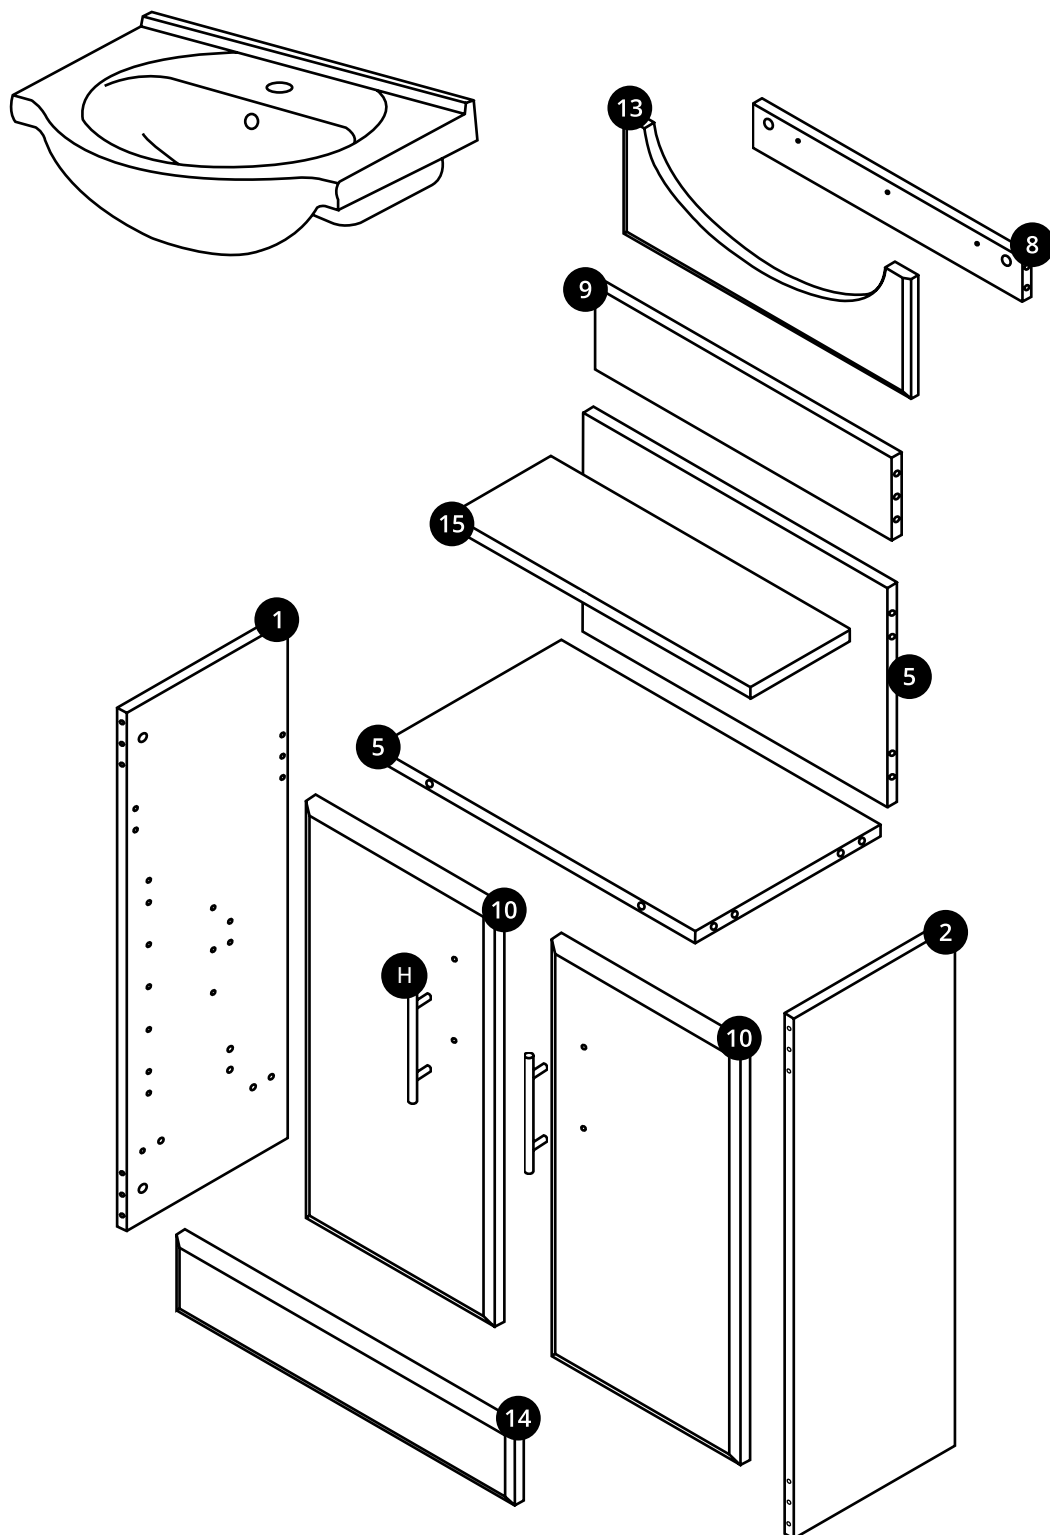

Meegeleverde onderdelen: