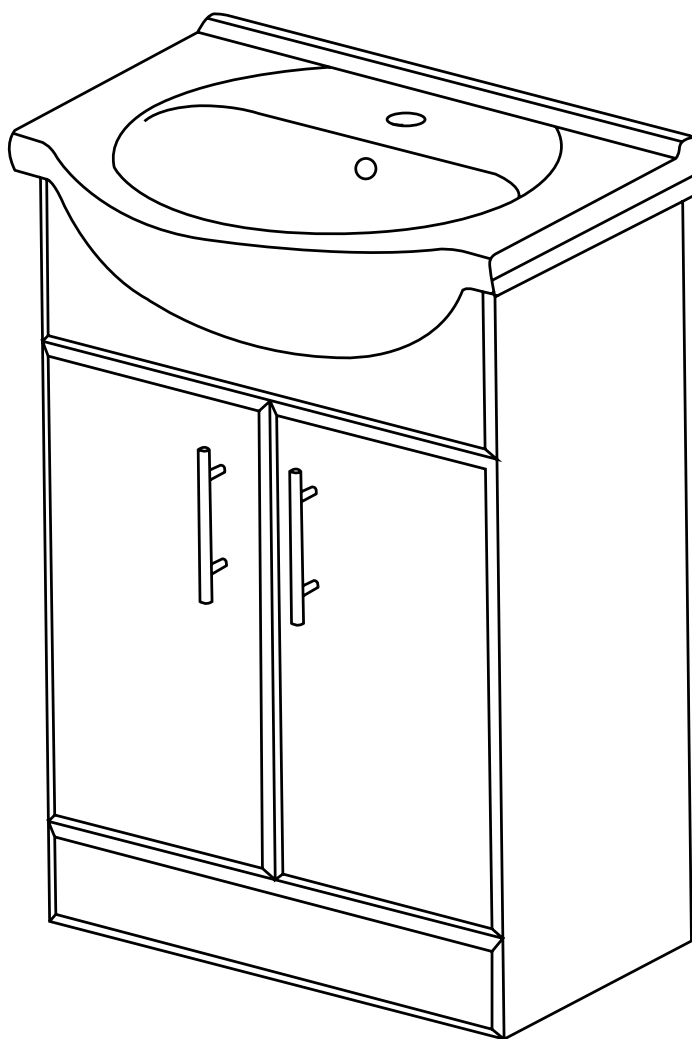

# Hudson Reed

65cm Wastafelmeubel

Handleiding