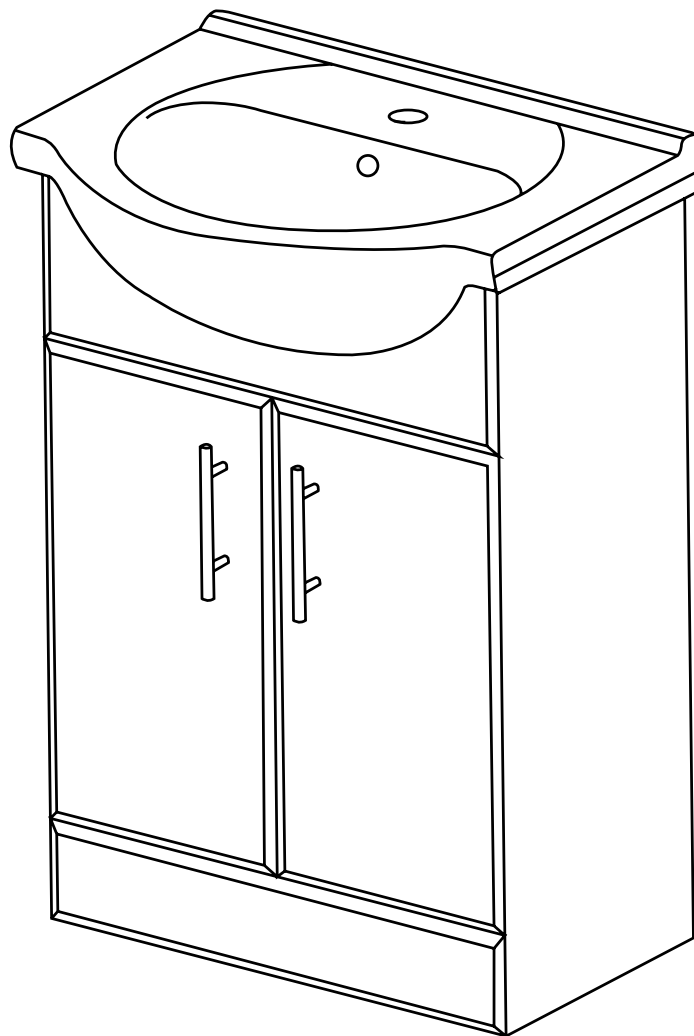

# Hudson Reed

65cm Wastafelmeubel

Handleidingen