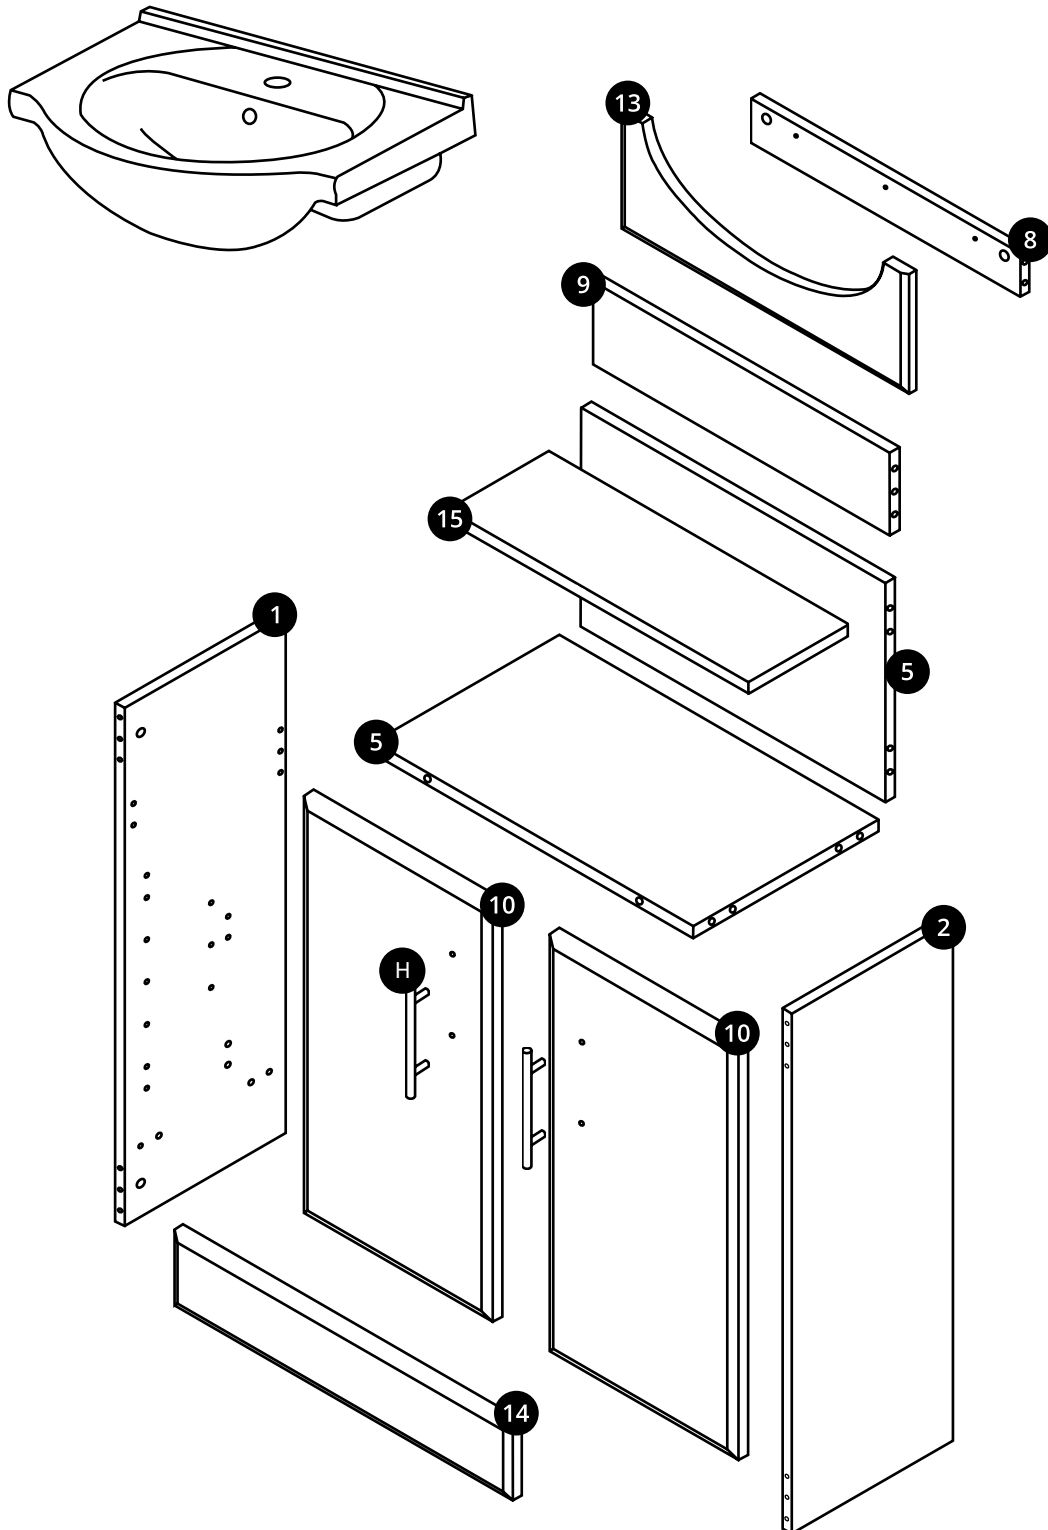

Inclusief: