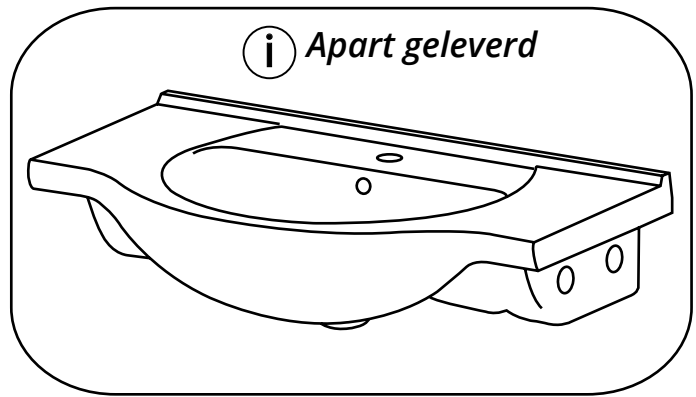

Hudson Reed

85cm Wastafelmeubel

Handleiding

Installatie

Benodigd gereedschap:

Meegeleverde onderdelen:

Meegeleverde onderdelen:

Meegeleverde onderdelen: