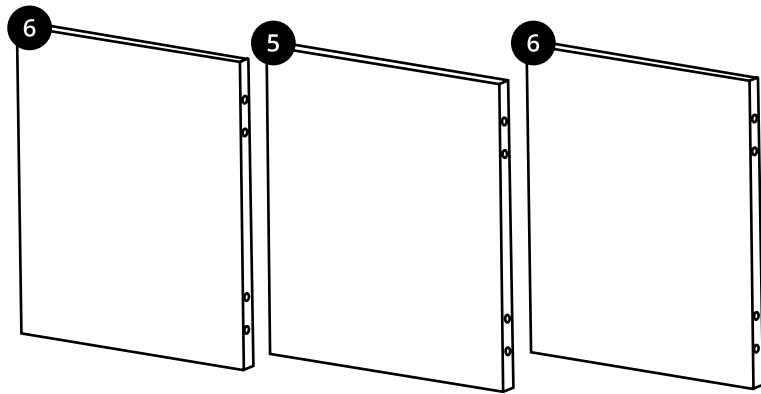

Hudson Reed

85cm Wastafelmeubel

Handleiding

Installatie

Benodigd gereedschap:

Meegeleverde onderdelen:

Meegeleverde onderdelen:

Meegeleverde onderdelen: