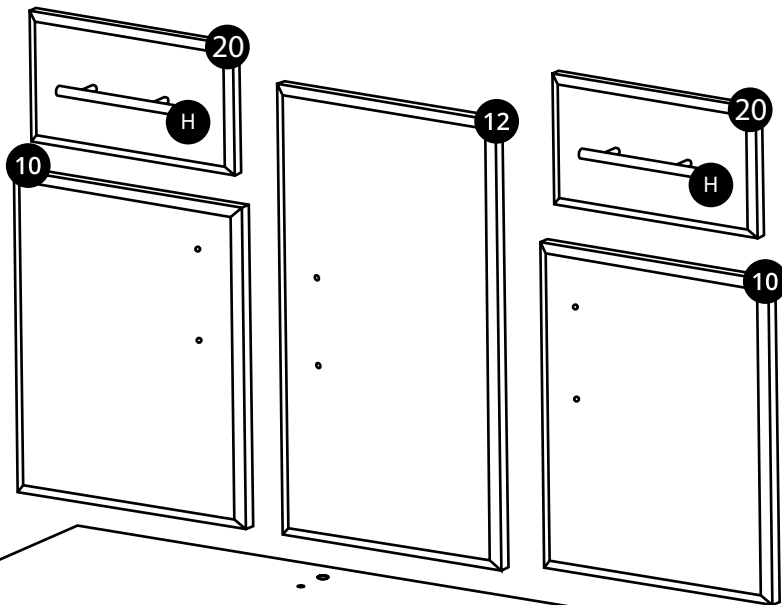

Hudson Reed

85cm Wastafelmeubel

Handleiding

Installatie

Benodigd gereedschap:

Meegeleverde onderdelen:

Meegeleverde onderdelen:

Meegeleverde onderdelen: