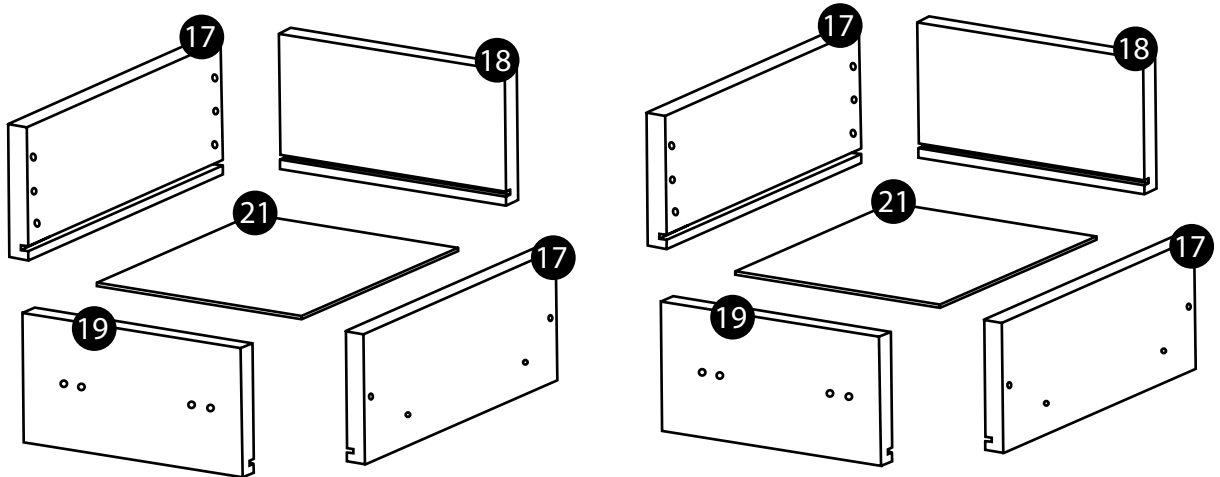

Hudson Reed

85cm Wastafelmeubel

Handleiding

Installatie

Benodigd gereedschap:

Meegeleverde onderdelen:

Meegeleverde onderdelen:

Meegeleverde onderdelen:

A
x24

B
x24

C
x52

D
x12

E
x40

F x4

G
x6

H
x5