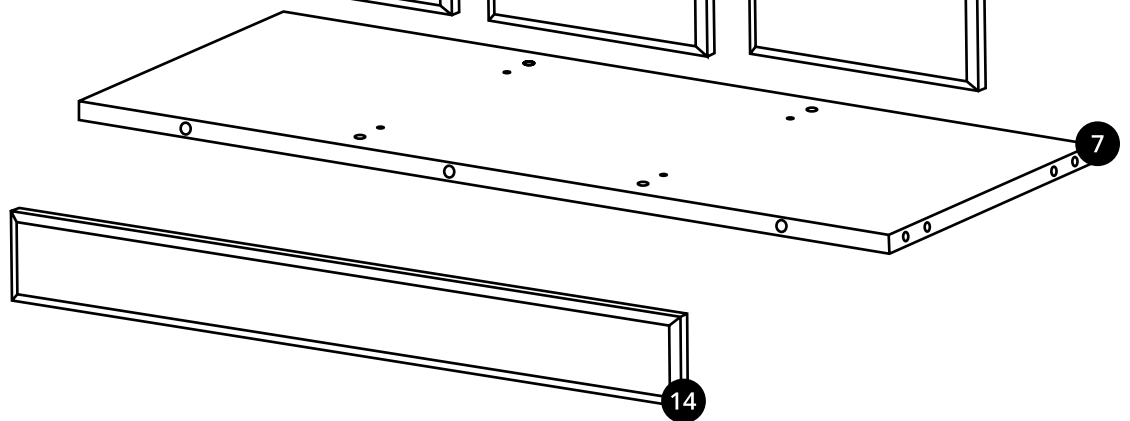

Hudson Reed

85cm Wastafelmeubel

Handleiding

Installatie

Benodigd gereedschap:

Meegeleverde onderdelen:

Meegeleverde onderdelen:

Meegeleverde onderdelen: