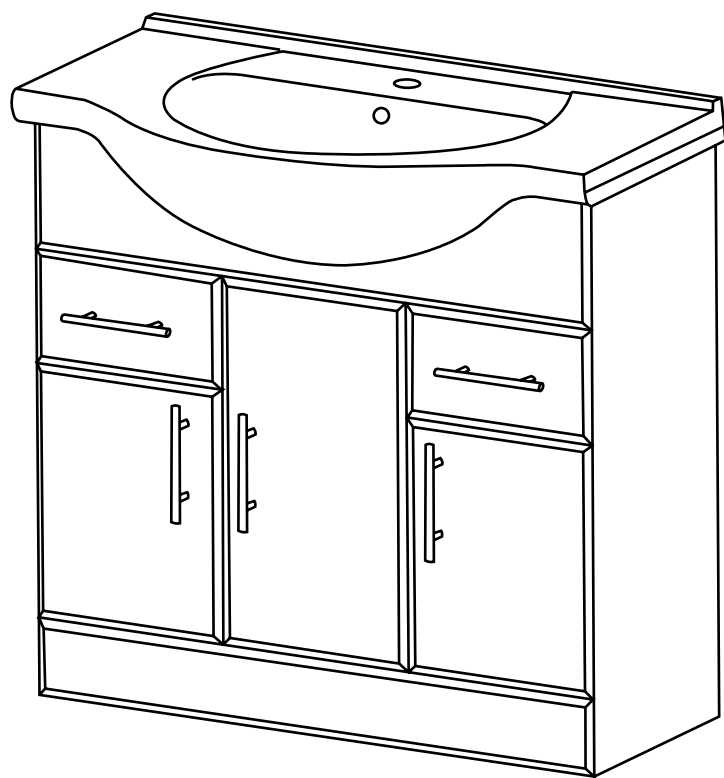

Hudson Reed

85cm Wastafelmeubel

Handleiding

Installatie

Benodigd gereedschap:

Meegeleverde onderdelen:

Meegeleverde onderdelen:

Meegeleverde onderdelen: