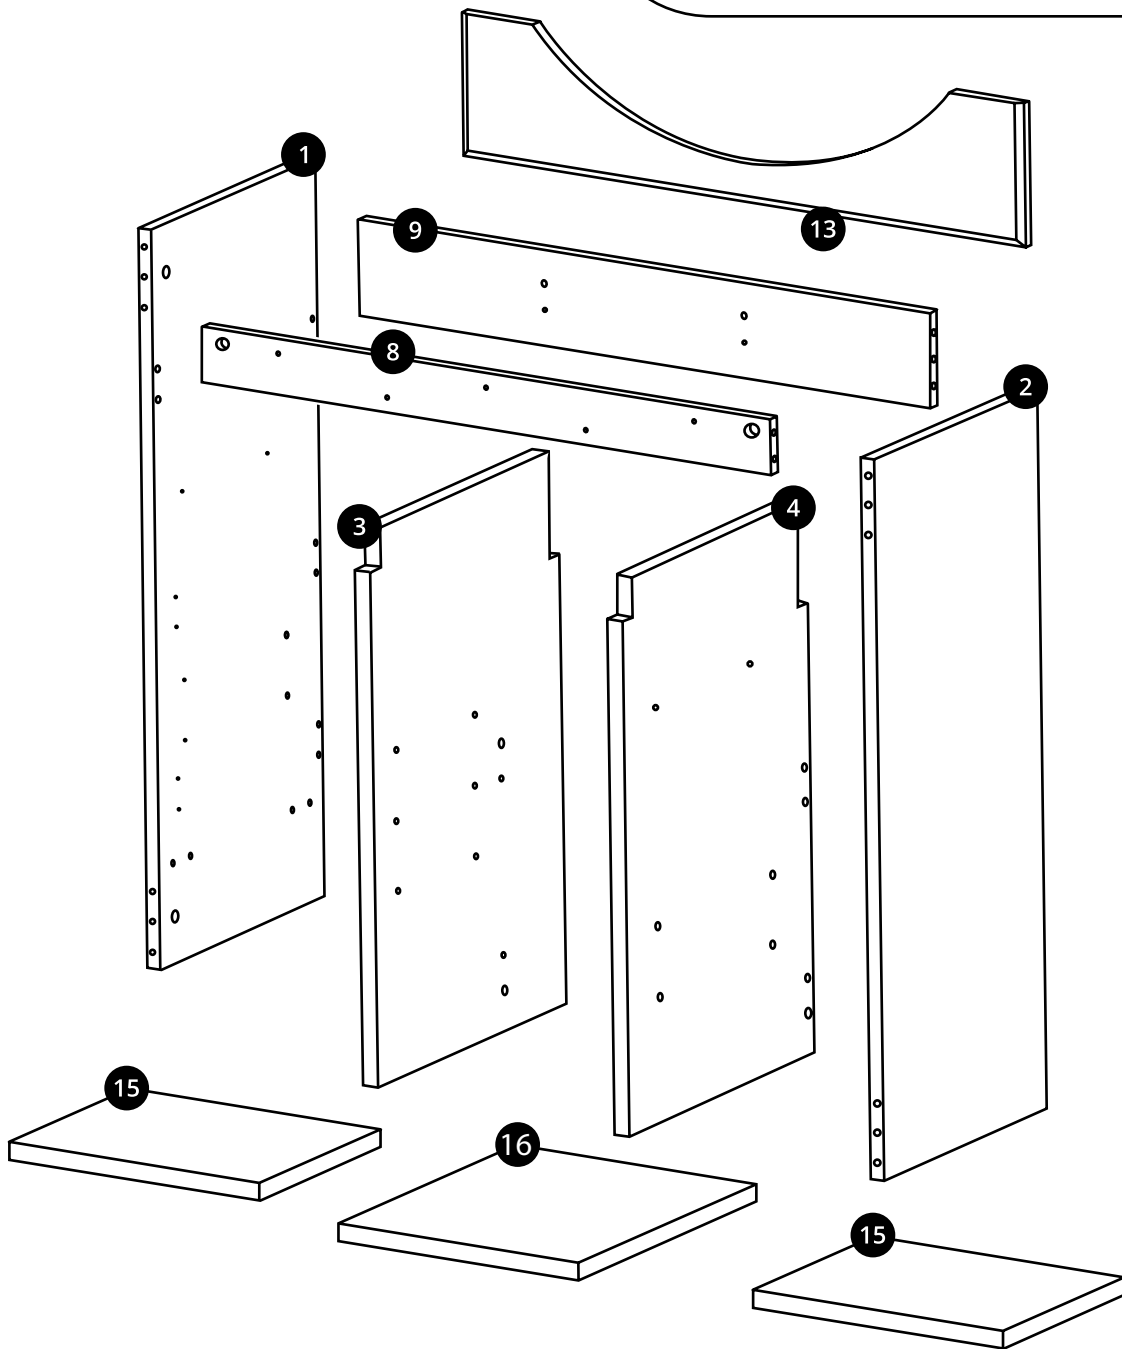

Hudson Reed

85cm Wastafelmeubel

Handleiding

Installatie

Benodigd gereedschap:

Meegeleverde onderdelen:

Meegeleverde onderdelen:

Meegeleverde onderdelen: