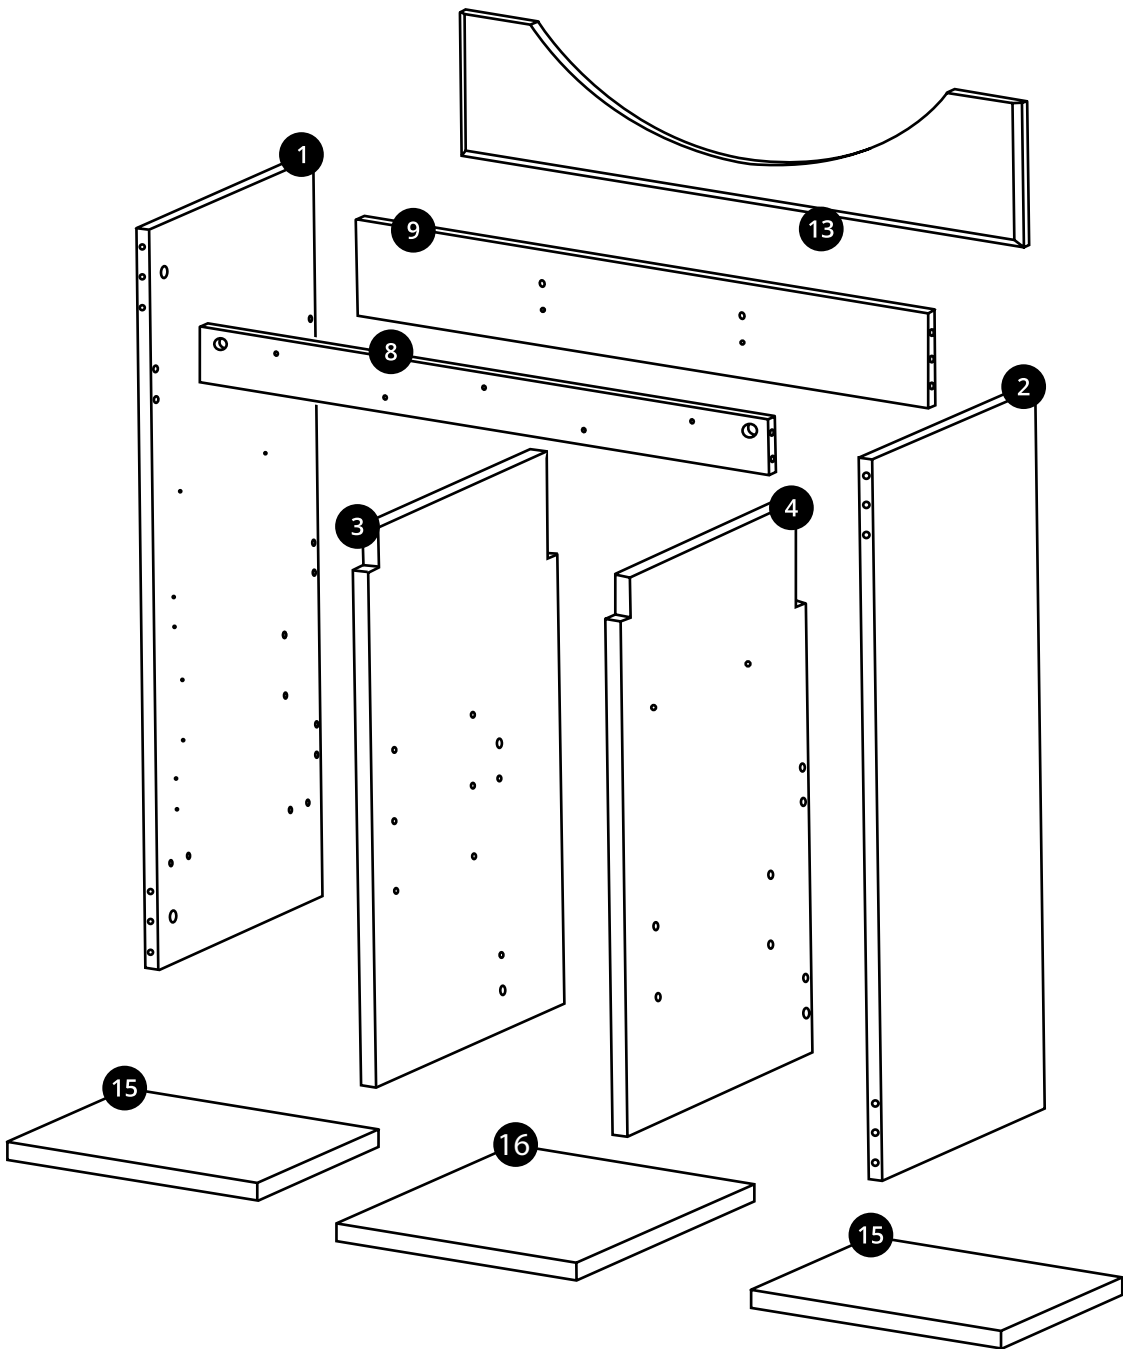

Hudson Reed

85cm Wastafelmeubel

Handleidingen

Installatie

Benodigd gereedschap:

Inclusief:

Inclusief:

Parts included: