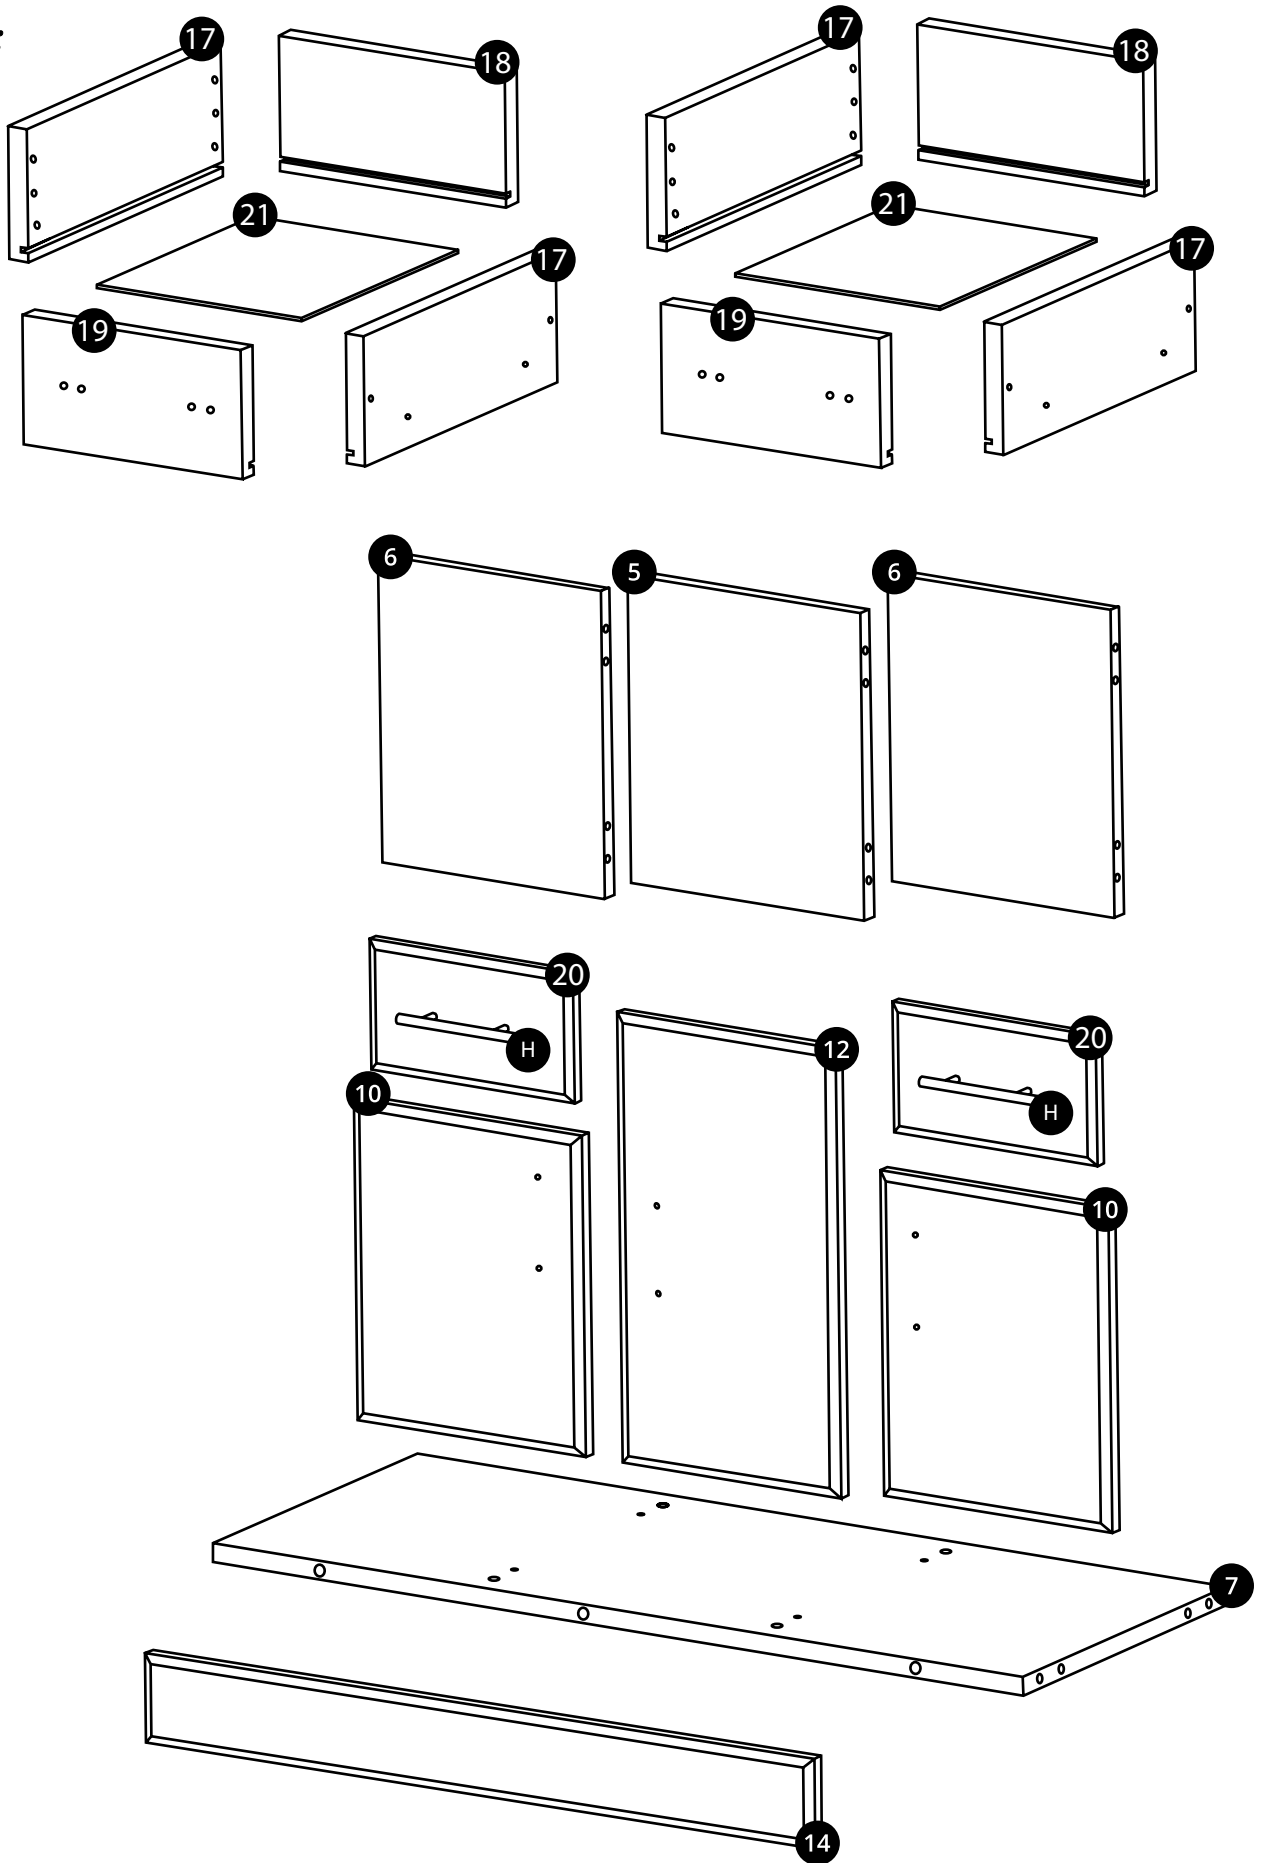

Hudson Reed

85cm Wastafelmeubel

Handleidingen

Installatie

Benodigd gereedschap:

Inclusief:

Inclusief:

Parts included: