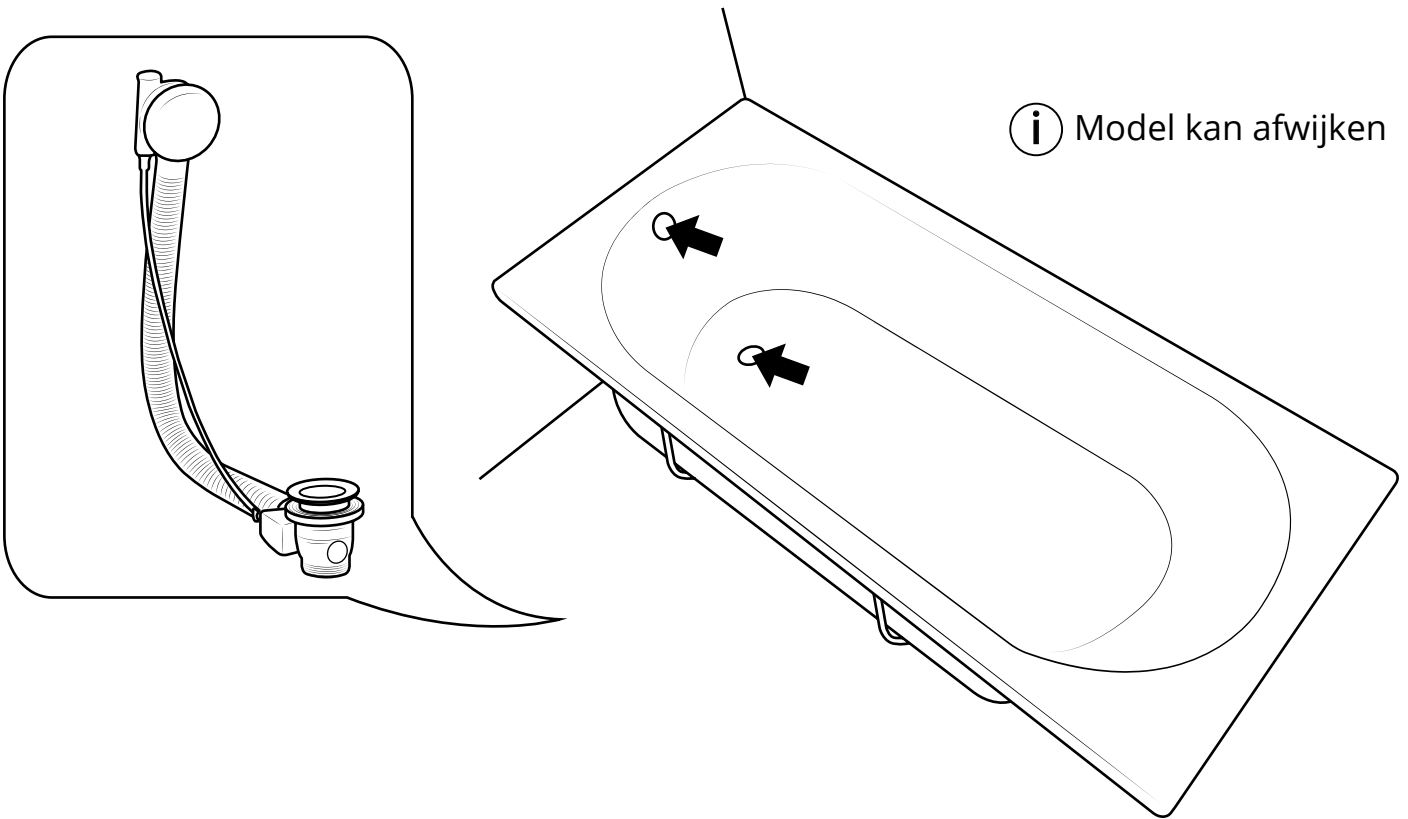

# Hudson Reed

Afvoerplug voor Bad met Overloop

 Model kan afwijken

Handleiding

# Installatie

---

**Benodigd gereedschap:**

*Meegeleverde onderdelen:*

1

**i** Model kan afwijken

2

3