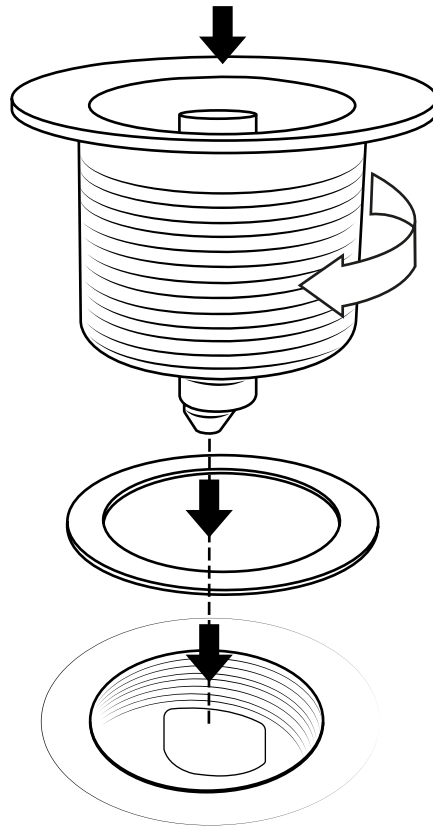

# Hudson Reed

Afvoerplug voor Bad met Overloop

 Model kan afwijken

Handleiding

# Installatie

---

**Benodigd gereedschap:**

*Meegeleverde onderdelen:*

1

**i** Model kan afwijken

2

3