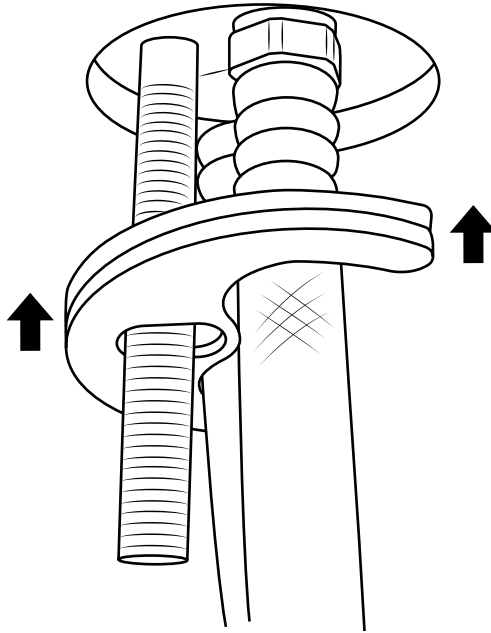

Hudson Reed

1-gats Wastafelmengkraan

Handleiding

Installatie

Benodigd gereedschap:

Meegeleverde onderdelen:

i Model kan afwijken

1

Vergeet niet de sluitring tussen het kraanhuis en het sanitair te plaatsen.

2

3

4

5

6

7