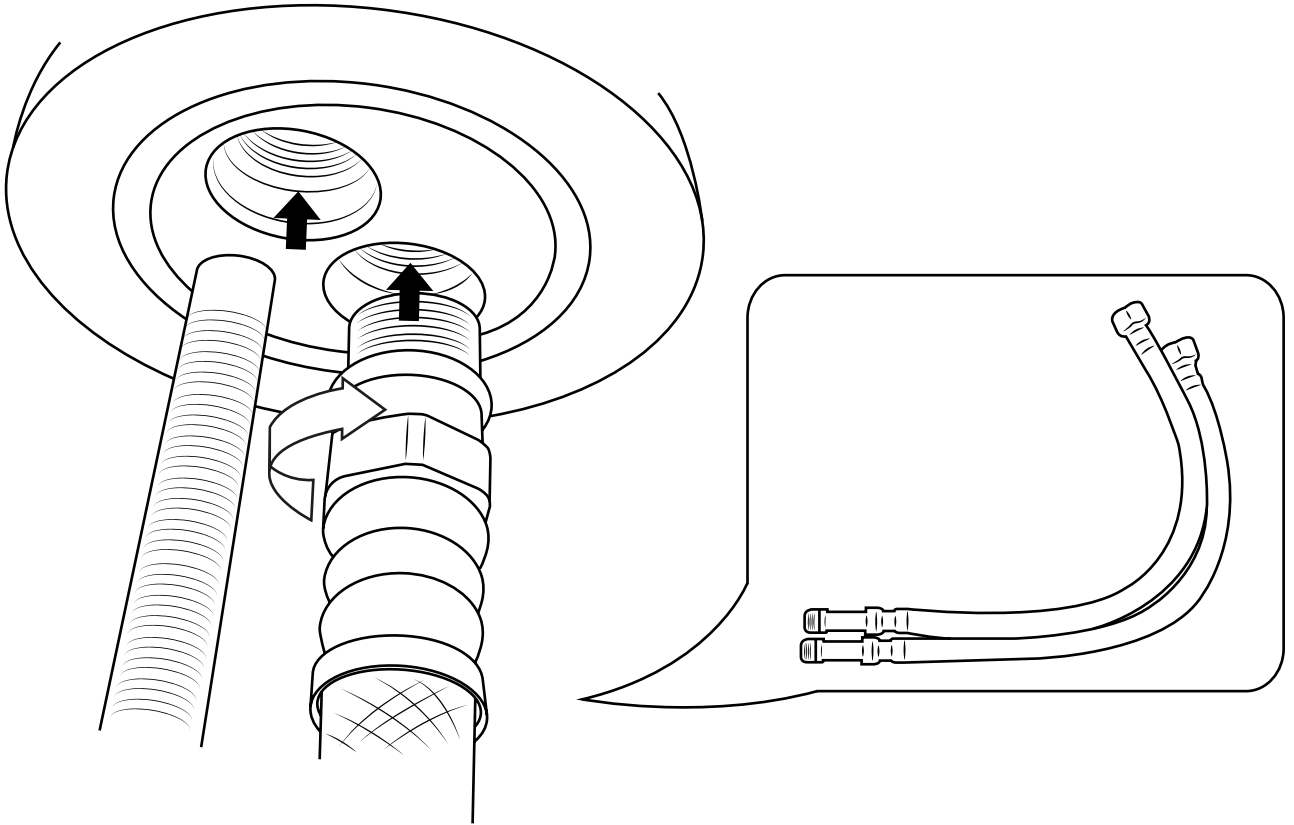

Hudson Reed

1-gats Wastafelmengkraan

Handleiding

Installatie

Benodigd gereedschap:

Meegeleverde onderdelen:

i Model kan afwijken

1

Vergeet niet de sluitring tussen het kraanhuis en het sanitair te plaatsen.

2

3

4

5

6

7