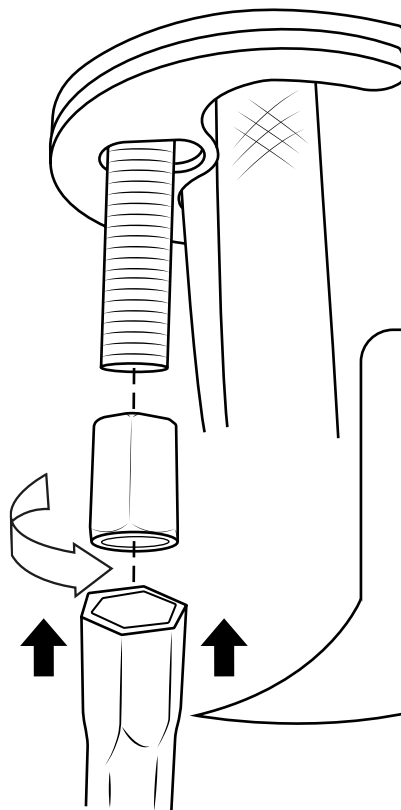

Hudson Reed

1-gats Wastafelmengkraan

Handleiding

Installatie

Benodigd gereedschap:

Meegeleverde onderdelen:

i Model kan afwijken

1

Vergeet niet de sluitring tussen het kraanhuis en het sanitair te plaatsen.

2

3

4

5

6

7