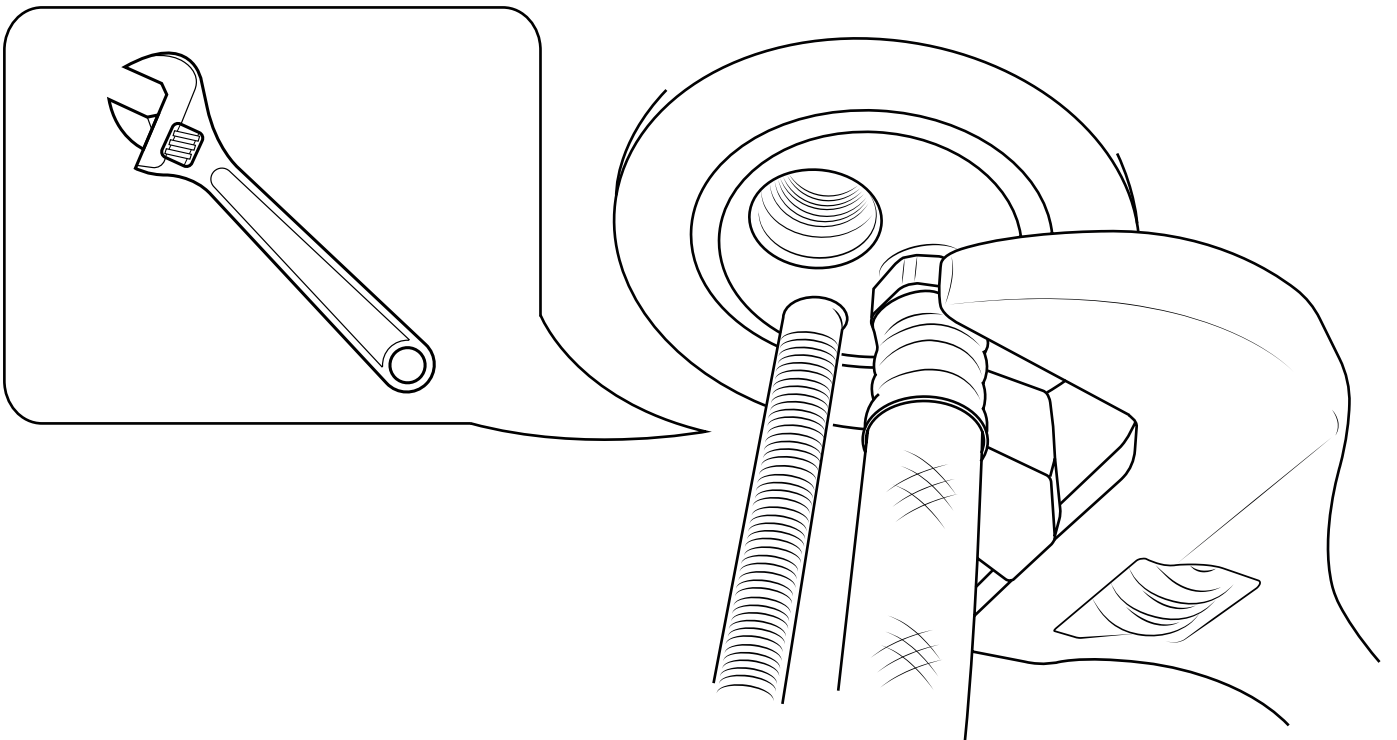

Hudson Reed

1-gats Wastafelmengkraan

Handleiding

Installatie

Benodigd gereedschap:

Meegeleverde onderdelen:

i Model kan afwijken

1

Vergeet niet de sluitring tussen het kraanhuis en het sanitair te plaatsen.

2

3

4

5

6

7