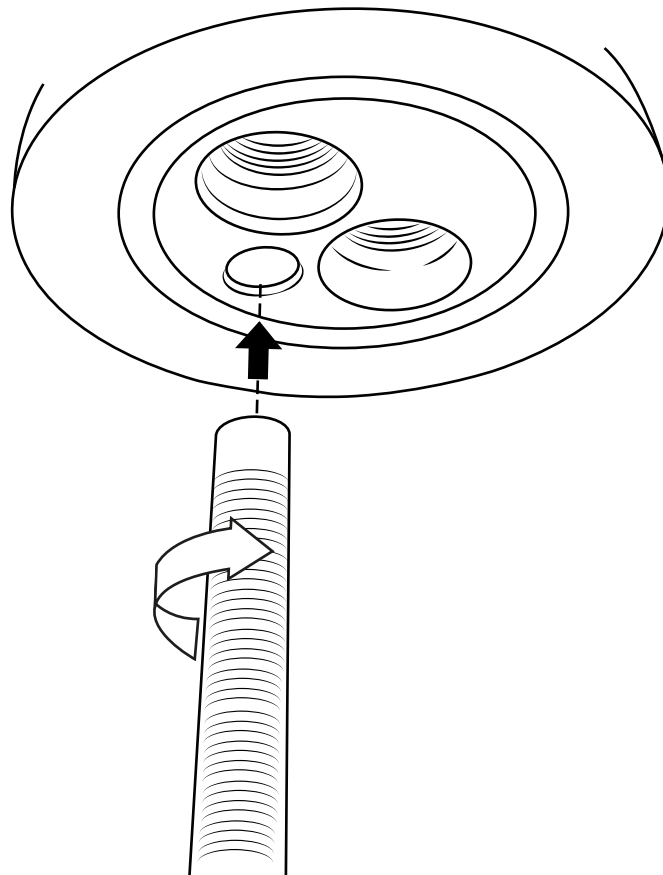

Hudson Reed

1-gats Wastafelmengkraan

Handleiding

Installatie

Benodigd gereedschap:

Meegeleverde onderdelen:

i Model kan afwijken

1

Vergeet niet de sluitring tussen het kraanhuis en het sanitair te plaatsen.

2

3

4

5

6

7