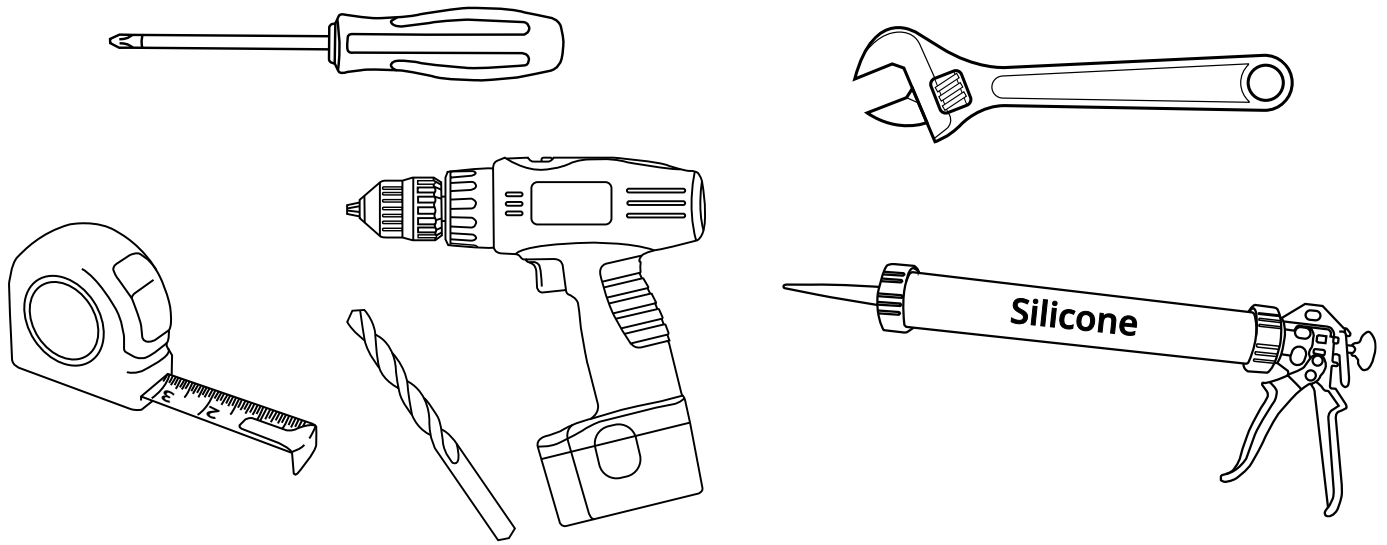

Hudson Reed

Wastafelmengkraan

Handleiding

Installatie

Benodigd gereedschap:

Meegeleverde onderdelen:

1

2