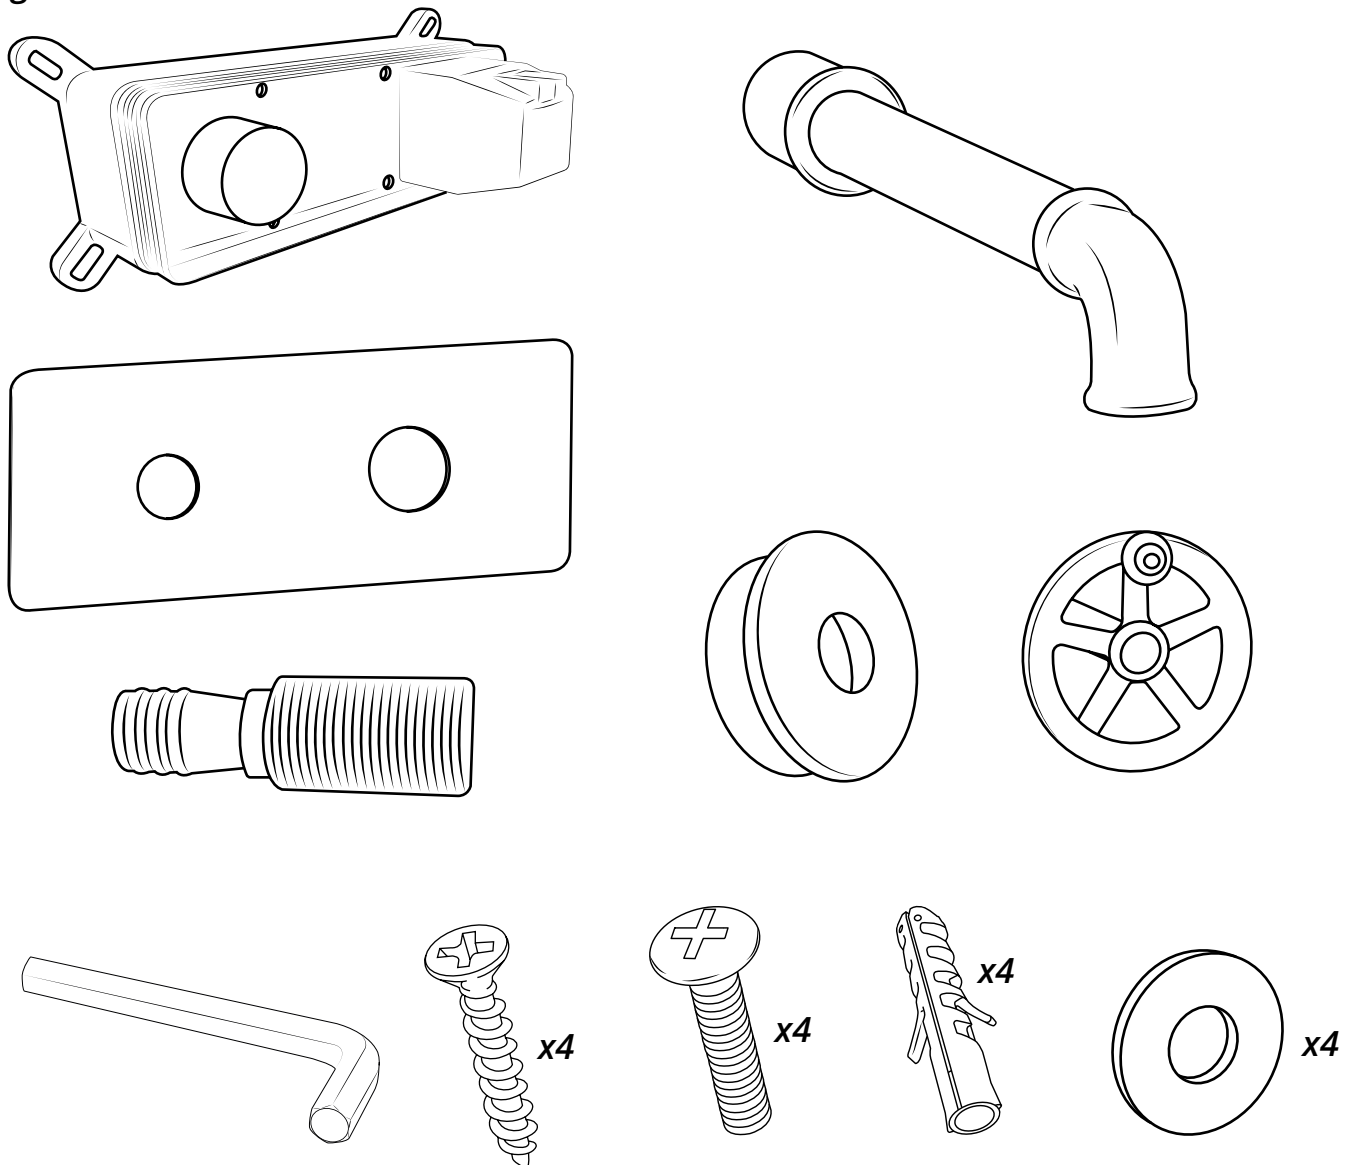

Hudson Reed

Wastafelmengkraan

Handleiding

Installatie

Benodigd gereedschap:

Meegeleverde onderdelen:

1

2

3

4

5

6

7

8

9

10

11

12

13

14