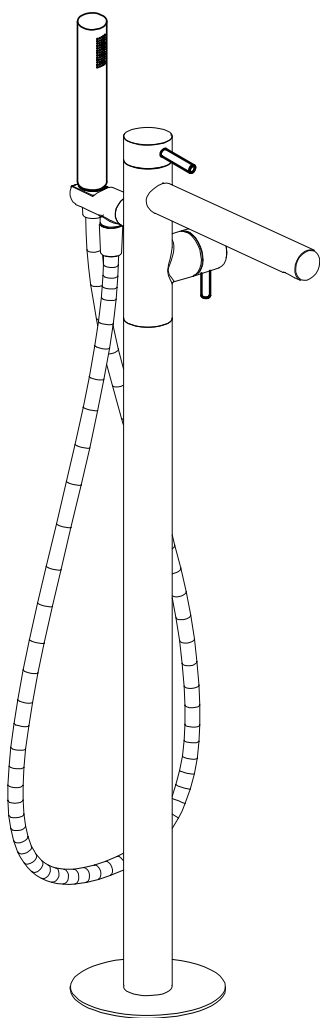

# Hudson Reed

Vrijstaande Bad-douchemengkraan

Handleiding

## **Benodigd gereedschap:**

**Meegeleverde onderdelen:**

1

2

3

4

5

6