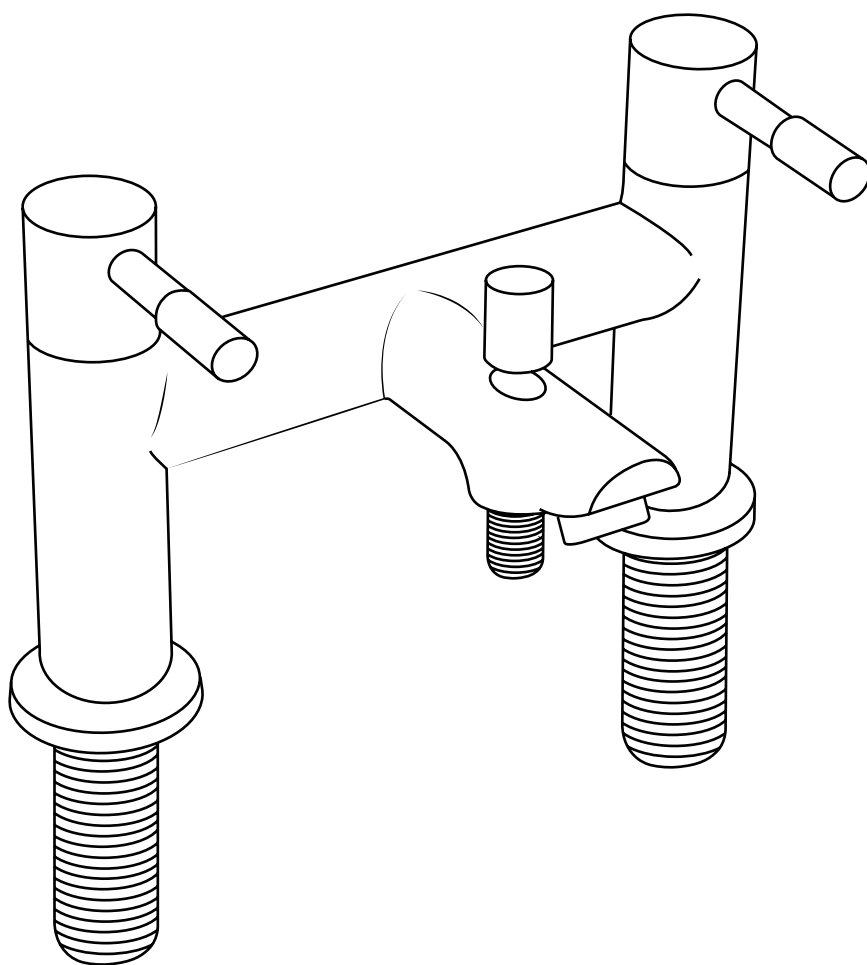

Hudson Reed

Bad-douchemengkraan

Handleiding

Model kan afwijken

Installatie

Benodigd gereedschap:

Meegeleverde onderdelen:

x2