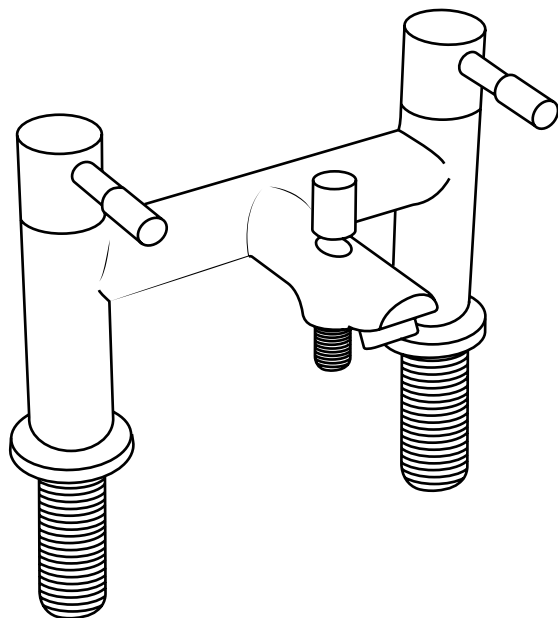

Hudson Reed

Bad-douchemengkraan

Handleiding

Model kan afwijken

Installatie

Benodigd gereedschap:

Meegeleverde onderdelen:

x2