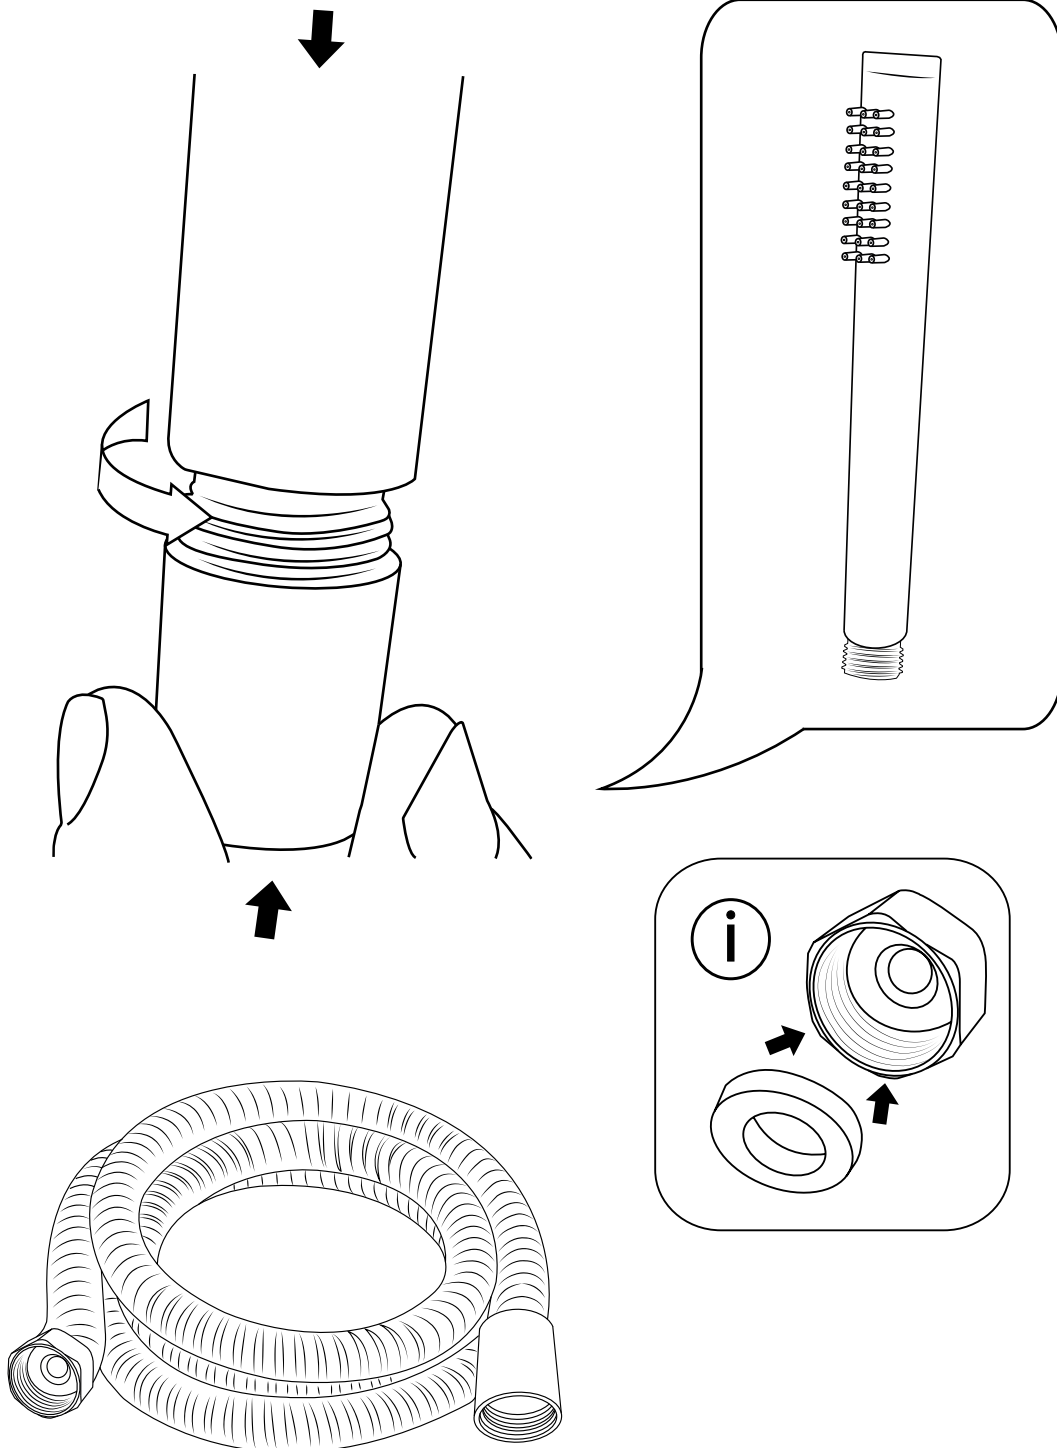

4

Voor nadere informatie of als u problemen heeft met dit product verwijzen wij u naar de website.