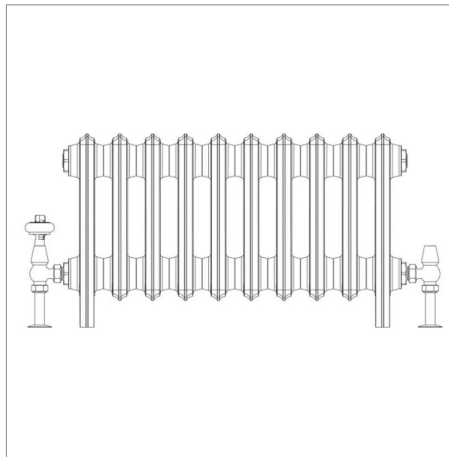

Hudson Reed

AANTAL LADEN	HOOGTE (CM)	BREEDTE (CM)	DIEPTE (CM)	HOH (ONG. CM)	VERMOGEN DELTA T30	VERMOGEN DELTA T50	VERMOGEN DELTA T60
4	35,7	27,1	17,5	36,1	94	175	219
5	35,7	33,1	17,5	42,1	118	219	273
6	35,7	39,1	17,5	48,1	141	262	327
7	35,7	45,1	17,5	54,1	165	306	382
8	35,7	51,2	17,5	60,2	188	350	437
9	35,7	57,2	17,5	66,2	212	393	491
10	35,7	63,2	17,5	72,2	235	437	546
11	35,7	69,2	17,5	78,2	259	481	601
12	35,7	75,2	17,5	84,2	282	524	654
13	35,7	81,3	17,5	90,3	306	568	709
14	35,7	87,3	17,5	96,3	329	612	764
15	35,7	93,3	17,5	102,3	353	656	819
16	35,7	99,3	17,5	108,3	376	699	873
17	35,7	105,3	17,5	114,3	400	743	928
18	35,7	111,4	17,5	120,4	423	787	983
19	35,7	117,4	17,5	126,4	447	830	1036

AANTAL LADEN	HOOGTE (CM)	BREEDTE (CM)	DIEPTE (CM)	HOH (ONG. CM)	VERMOGEN DELTA T30	VERMOGEN DELTA T50	VERMOGEN DELTA T60
20	35,7	123,4	17,5	132,4	470	874	1091
21	35,7	129,4	17,5	138,4	494	918	1146
22	35,7	135,4	17,5	144,4	517	961	1200
23	35,7	141,5	17,5	150,5	541	1005	1255
24	35,7	147,5	17,5	156,5	564	1049	1310
25	35,7	153,5	17,5	162,5	588	1093	1365
26	35,7	159,5	17,5	168,5	611	1136	1418