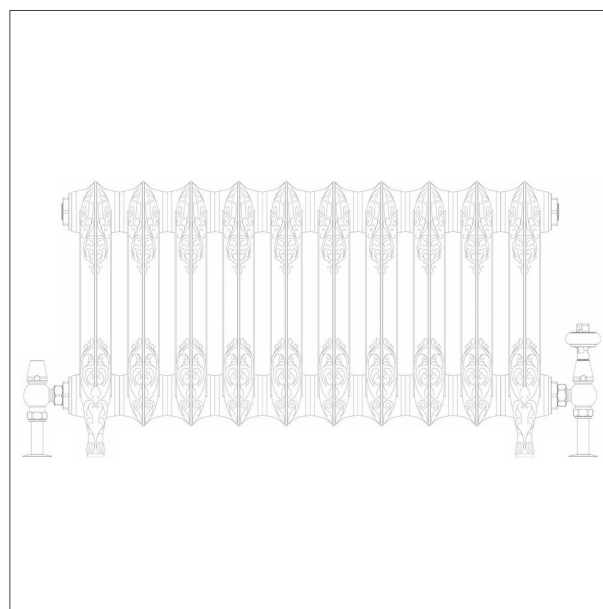

Hudson Reed

AANTAL LADEN	HOOGTE (CM)	BREEDTE (CM)	DIEPTE (CM)	HOH (ONG. CM)	VERMOGEN DELTA T30	VERMOGEN DELTA T50	VERMOGEN DELTA T60
4	51	35,1	22	44,1	163	310	390
5	51	43,1	22	52,1	204	388	488
6	51	51,1	22	60,1	244	465	585
7	51	59,1	22	68,1	285	543	683
8	51	67,2	22	76,2	326	620	780
9	51	75,2	22	84,2	366	698	878
10	51	83,2	22	92,2	407	775	975
11	51	91,2	22	100,2	448	853	1073
12	51	99,2	22	108,2	488	930	1170
13	51	107,3	22	116,3	529	1008	1269
14	510	115,3	22	124,3	570	1085	1365
15	51	123,3	22	132,3	611	1163	1464
16	51	131,3	22	140,3	651	1240	1561
17	51	139,3	22	148,3	692	1318	1659
18	51	147,4	22	156,4	733	1395	1756
19	51	155,4	22	164,4	773	1473	1854