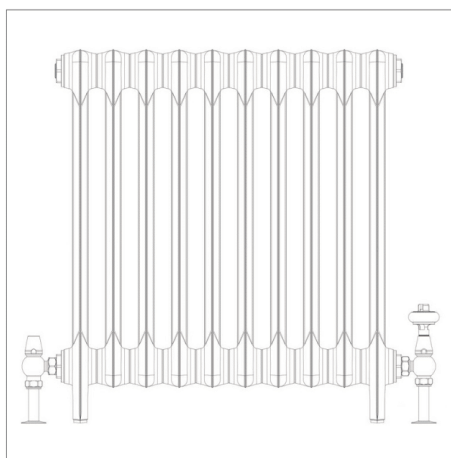

Hudson Reed

AANTAL LADEN	HOOGTE (CM)	BREEDTE (CM)	DIEPTE (CM)	HOH (ONG. CM)	VERMOGEN DELTA T30	VERMOGEN DELTA T50	VERMOGEN DELTA T60
4	66	26,3	10,1	35,3	140	266	335
5	66	32,1	10,1	41,1	175	332	418
6	66	37,9	10,1	46,9	209	398	501
7	66	43,7	10,1	52,7	244	465	586
8	66	49,6	10,1	58,6	279	531	669
9	66	55,4	10,1	64,4	314	598	753
10	66	61,2	10,1	70,2	349	664	836
11	66	67	10,1	76	384	730	919
12	66	72,8	10,1	81,8	419	797	1004
13	66	78,7	10,1	87,7	454	863	1087
14	66	84,5	10,1	93,5	489	930	1171
15	66	90,3	10,1	99,3	524	996	1254
16	66	96,1	10,1	105,1	558	1062	1337
17	66	101,9	10,1	110,9	593	1129	1422
18	66	107,8	10,1	116,8	628	1195	1505
19	66	113,6	10,1	122,6	663	1262	1589

AANTAL LADEN	HOOGTE (CM)	BREEDTE (CM)	DIEPTE (CM)	HOH (ONG. CM)	VERMOGEN DELTA T30	VERMOGEN DELTA T50	VERMOGEN DELTA T60
20	66	119,4	10,1	128,4	698	1328	1672
21	66	125,2	10,1	134,2	733	1394	1755
22	66	131	10,1	140	768	1461	1840
23	66	136,9	10,1	145,9	803	1527	1923
24	66	142,7	10,1	151,7	838	1594	2007
25	66	148,5	10,1	157,5	873	1660	2090
26	66	154,3	10,1	163,3	907	1726	2173
27	66	160,1	10,1	169,1	942	1793	2258