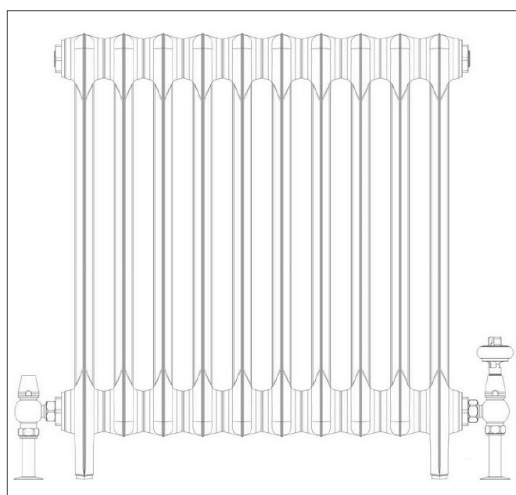

Hudson Reed

AANTAL LADEN	HOOGTE (CM)	BREEDTE (CM)	DIEPTE (CM)	HOH (ONG. CM)	VERMOGEN DELTA T30	VERMOGEN DELTA T50	VERMOGEN DELTA T60
4	95	33,4	20,5	42,4	299	563	706
5	95	41	20,5	50	374	704	883
6	95	48,6	20,5	57,6	448	845	1060
7	95	56,2	20,5	65,2	523	986	1237
8	95	63,8	20,5	72,8	598	1126	1412
9	95	71,4	20,5	80,4	672	1267	1589
10	95	79	20,5	88	747	1408	1766
11	95	86,6	20,5	95,6	822	1549	1943
12	95	94,2	20,5	103,2	896	1690	2120
13	95	101,8	20,5	110,8	971	1830	2295
14	95	109,4	20,5	118,4	1046	1971	2472
15	95	117	20,5	126	1121	2112	2649
16	95	124,6	20,5	133,6	1195	2253	2826
17	95	132,2	20,5	141,2	1270	2394	3002
18	95	139,8	20,5	148,8	1345	2534	3178
19	95	147,4	20,5	156,4	1419	2675	3355
20	95	155	20,5	164	1494	2816	3532