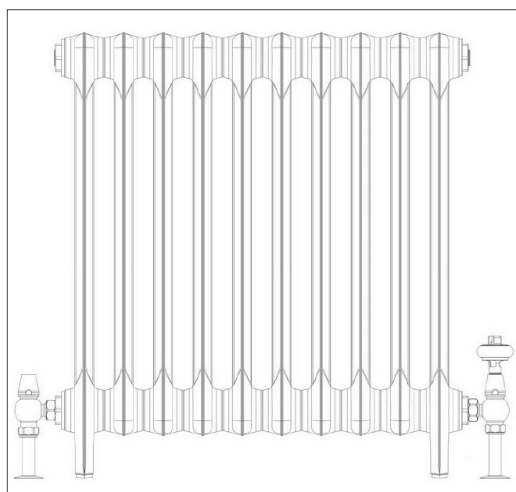

# Hudson Reed

AANTAL LADEN	HOOGTE (CM)	BREEDTE (CM)	DIEPTE (CM)	HOH (ONG. CM)	VERMOGEN DELTA T30	VERMOGEN DELTA T50	VERMOGEN DELTA T60
4	36	26,3	14	35,3	94	176	220
5	36	32,1	14	41,1	118	220	275
6	36	37,9	14	46,9	141	264	330
7	36	43,7	14	52,7	165	308	385
8	36	49,6	14	58,6	188	352	440
9	36	55,4	14	64,4	212	396	495
10	36	61,2	14	70,2	235	440	550
11	36	67	14	76	259	484	605
12	36	72,8	14	81,8	282	528	660
13	36	78,7	14	87,7	306	572	715
14	36	84,5	14	93,5	329	616	770
15	36	90,3	14	99,3	353	660	825
16	36	96,1	14	105,1	376	704	880
17	36	101,9	14	110,9	400	748	935
18	36	107,8	14	116,8	423	792	990
19	36	113,6	14	122,6	447	836	1045
20	36	119,4	14	128,4	470	880	1100
21	36	125,2	14	134,2	494	924	1155
22	36	131	14	140	517	968	1210
23	36	136,9	14	145,9	541	1012	1265
24	36	142,7	14	151,7	564	1056	1320
25	36	148,5	14	157,5	998	588	1100
26	36	154,3	14	163,3	611	1144	1430
27	36	160,1	14	169,1	635	1188	1485