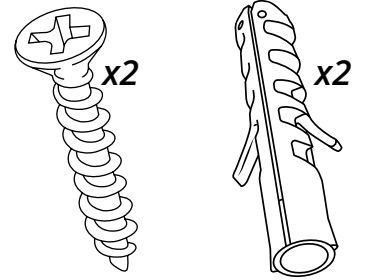

Hudson Reed

Charlton Dubbel Wastafelmeubel

Handleiding

Installatie

Benodigd gereedschap:

Verstellbare scharnieren:

1

2