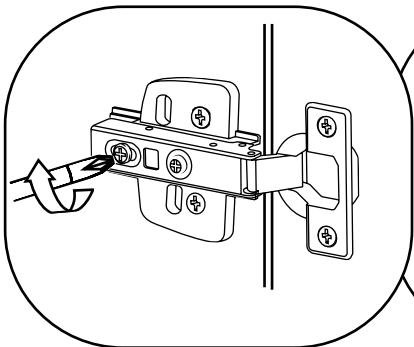

Hudson Reed

Charlton Dubbel Wastafelmeubel

Handleiding

Installatie

Benodigd gereedschap:

Verstellbare scharnieren:

1

2