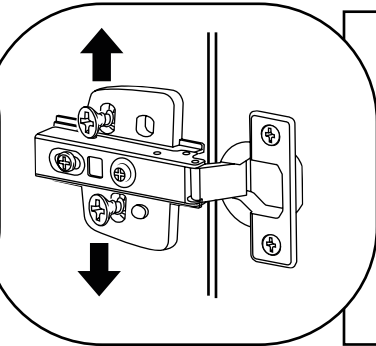

Hudson Reed

Charlton Dubbel Wastafelmeubel

Handleiding

Installatie

Benodigd gereedschap:

Verstellbare scharnieren:

1

2