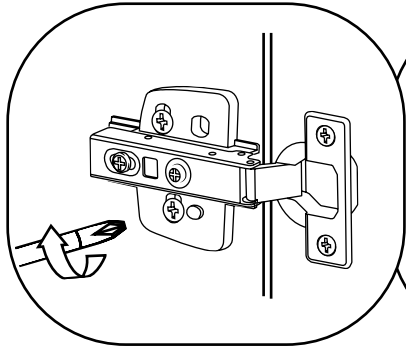

Hudson Reed

Charlton Dubbel Wastafelmeubel

Handleiding

Installatie

Benodigd gereedschap:

Verstellbare scharnieren:

1

2