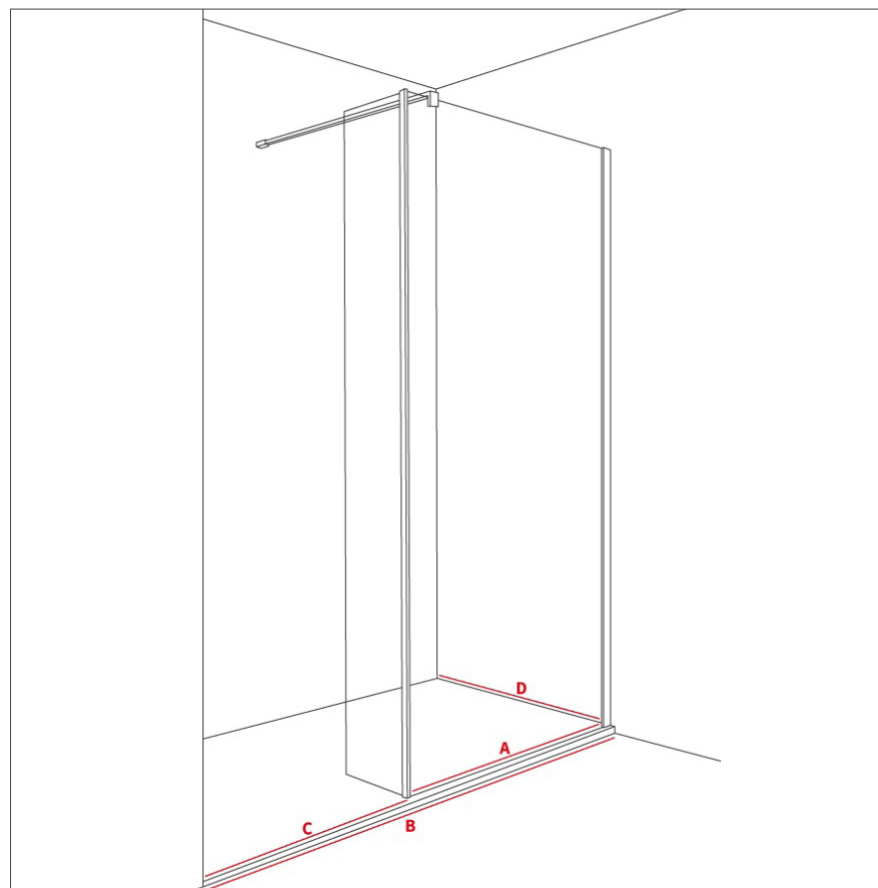

Hudson Reed

SELECTEER DE GROOTTE VAN DE DOUCHEBAK	A (CM)	B (CM)	C (CM)	D (CM)
90 X 80CM	70	90	20	80
100 X 80CM	70	100	30	80
110 X 70CM	70	110	40	70
120 X 80CM	70	120	50	80
120 X 90CM	70	120	50	90
140 X 80CM	80	140	60	80
140 X 90CM	80	140	60	90
150 X 80CM	90	150	60	80
150 X 90CM	90	150	60	90
160 X 80CM	100	160	60	80
170 X 80CM	100	170	70	80
170 X 90CM	100	170	70	90
180 X 90CM	100	180	80	90