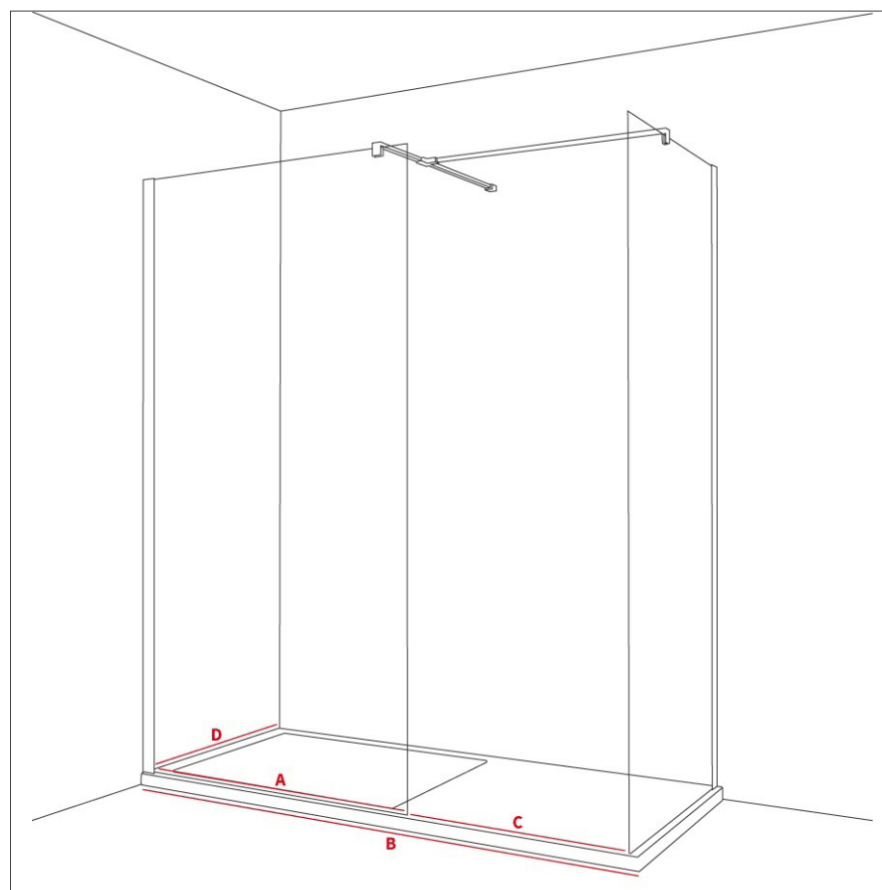

Hudson Reed

SELECTEER DE GROOTTE VAN DE DOUCHEBAK	A (CM)	B (CM)	C (CM)	D (CM)
90x80cm	70	90	20	80
100x80cm	70	100	30	80
110x70cm	70	110	40	70
120x80cm	70	120	50	80
120x90cm	70	120	50	90
140x80cm	80	140	60	80
140x90cm	80	140	60	90
150x80cm	90	150	60	80
150x90cm	90	150	60	90
160x80cm	100	160	60	80
170x80cm	100	170	70	80
170x90cm	100	170	70	90
180x90cm	100	180	80	90