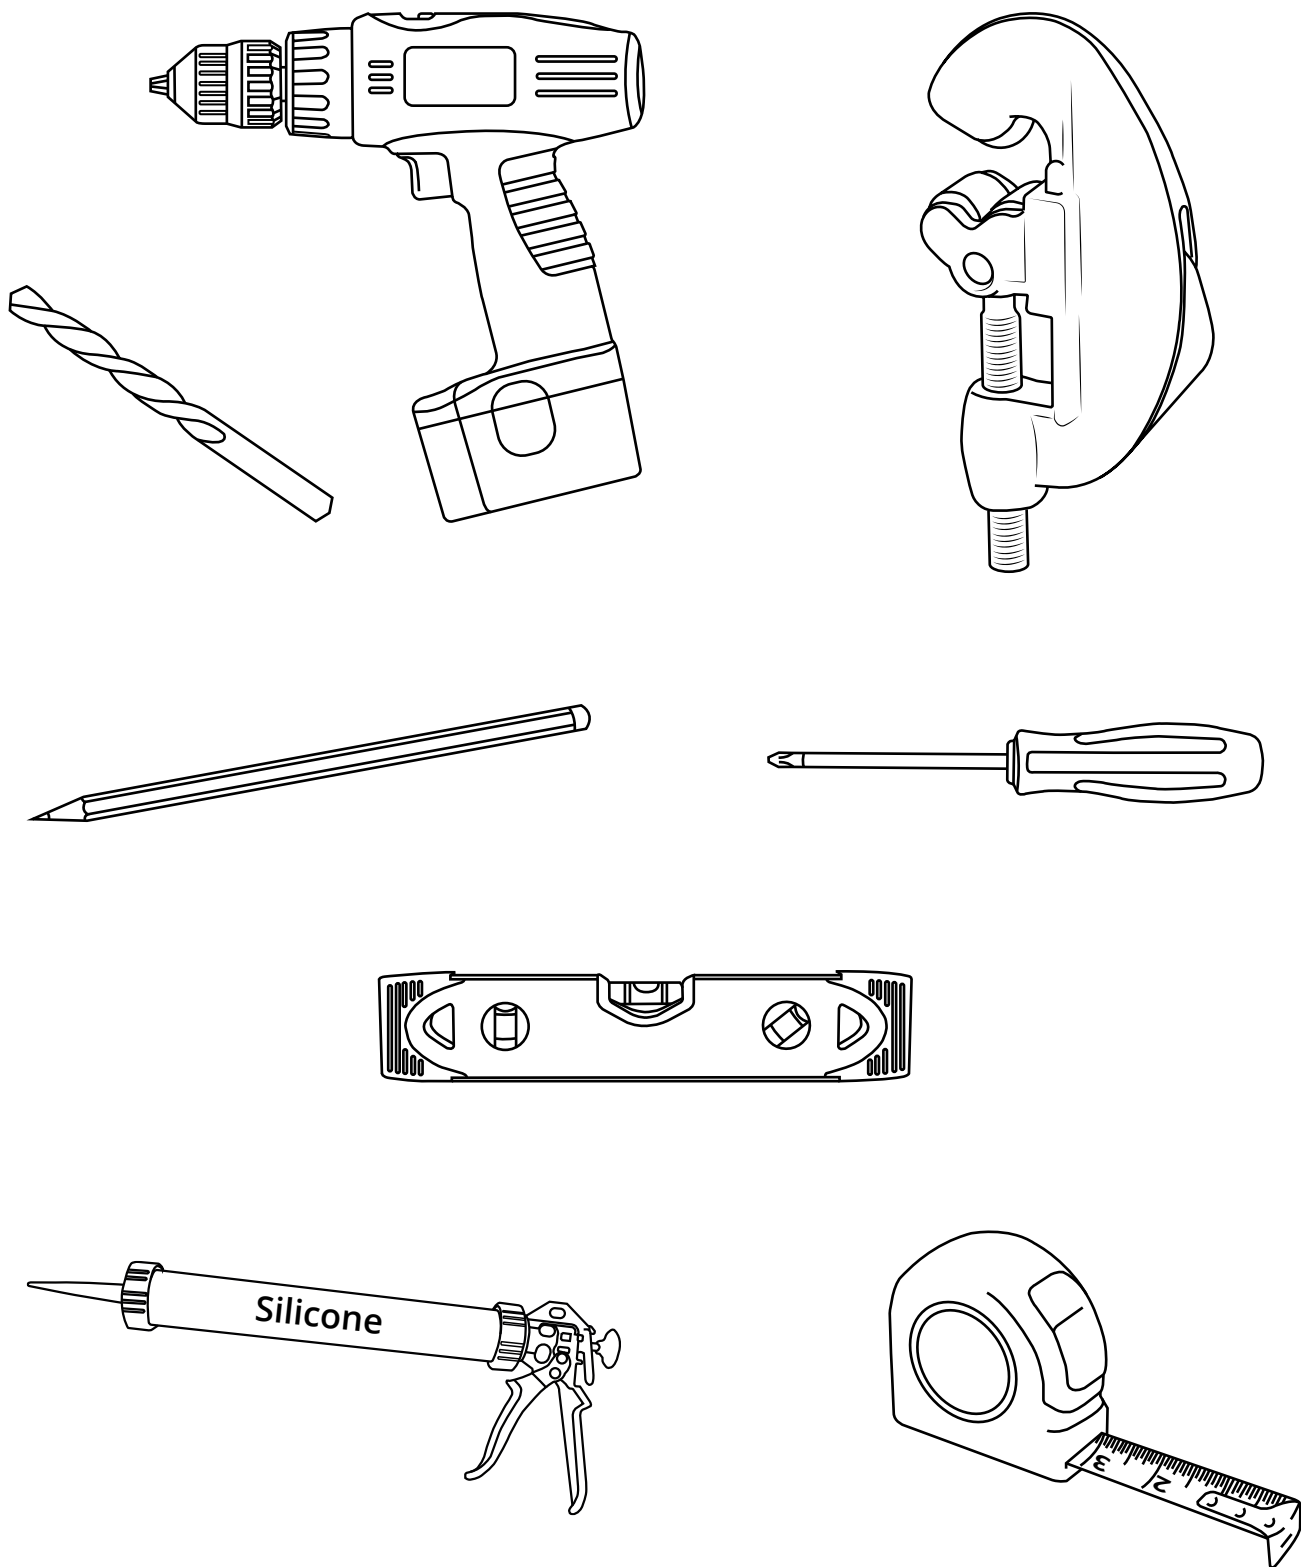

Hudson Reed

Enkele wastafel met frame

 Model kan afwijken

Handleiding

Installatie

Benodigd gereedschap:

Meegeleverde onderdelen:

1