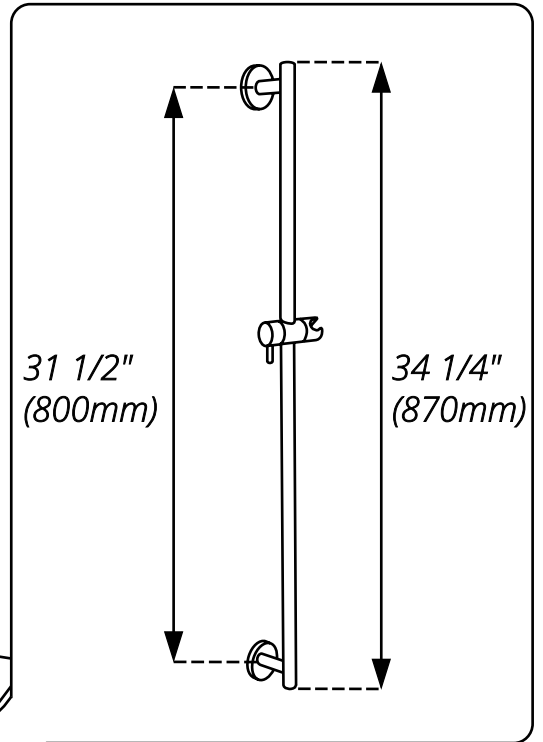

Hudson Reed

Glijstangset

i Model kan afwijken

Handleiding

Installatie

Benodigd gereedschap

Meegeleverde onderdelen:

i Model kan afwijken

1

2

3

i Model kan afwijken

4

5

6

7

8

9

10

11

12

13

14

i Model kan afwijken

15

16

17

18

19

20

21

i Model kan afwijken