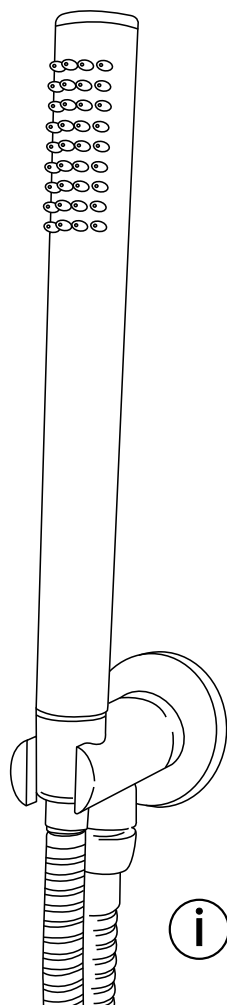

Hudson Reed

Handdouche met Aansluitbocht

i Model kan afwijken

Handleiding

Installatie

Benodigd gereedschap:

Meegeleverde onderdelen:

 Model kan afwijken

1

2

3

5

6