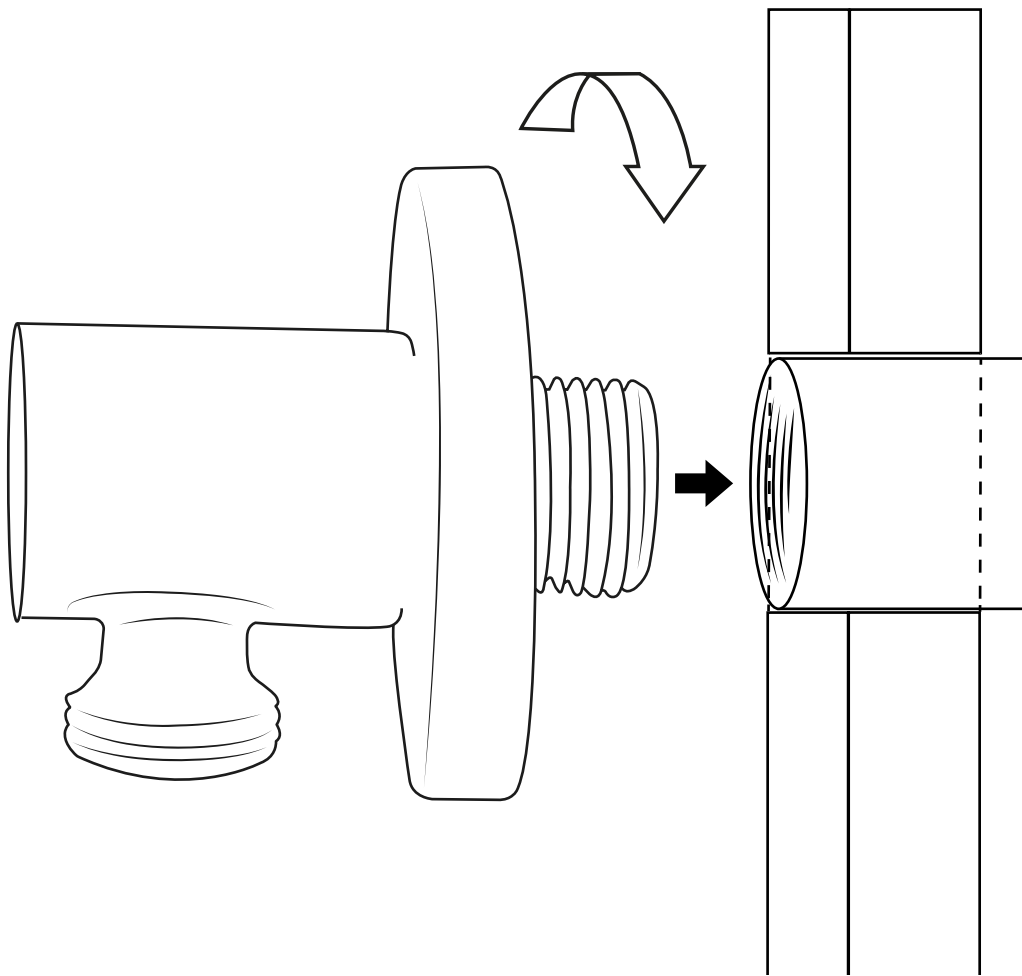

# Hudson Reed

Handdouche met Aansluitbocht en Houder

Handleiding

 Model kan afwijken

# Installatie

---

**Benodigd gereedschap:**

*Meegeleverde onderdelen:*

1

2

3

4