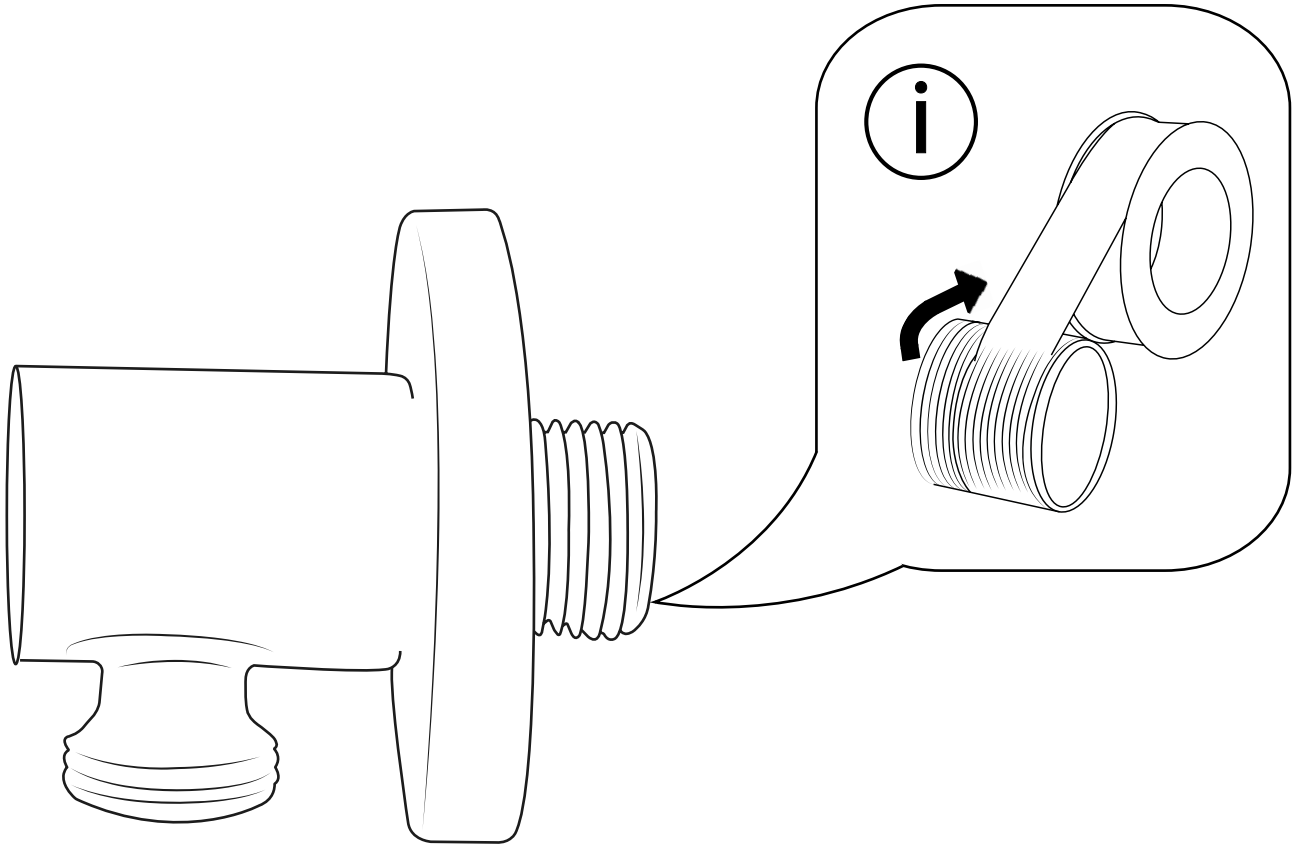

# Hudson Reed

Handdouche met Aansluitbocht en Houder

Handleiding

 Model kan afwijken

# Installatie

---

**Benodigd gereedschap:**

*Meegeleverde onderdelen:*

1

2

3

4