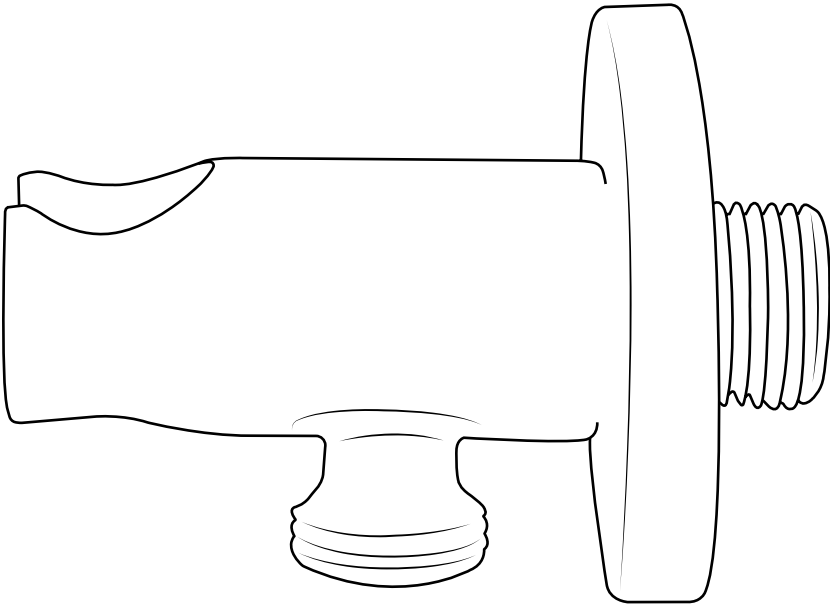

Hudson Reed

Handdouchehouder en Aansluitbocht

 Model kan afwijken

Handleiding

Installatie

Benodigd gereedschap:

Meegeleverde onderdelen:

1