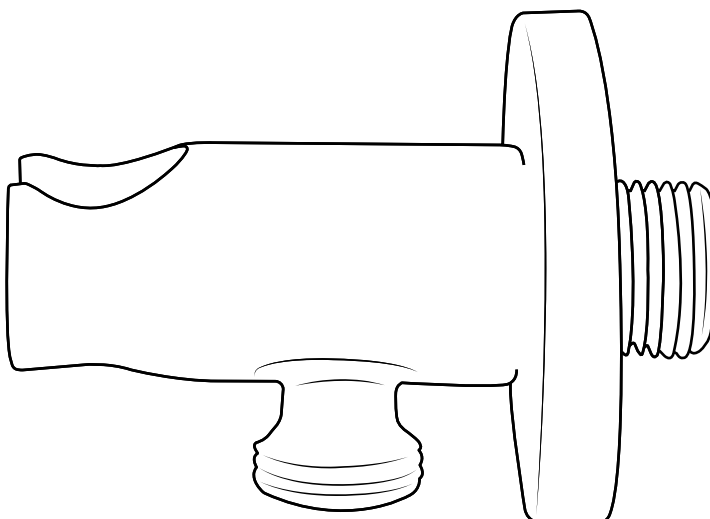

Hudson Reed

Handdouchehouder en Aansluitbocht

 Model kan afwijken

Handleiding

Installatie

Benodigd gereedschap:

Meegeleverde onderdelen:

1