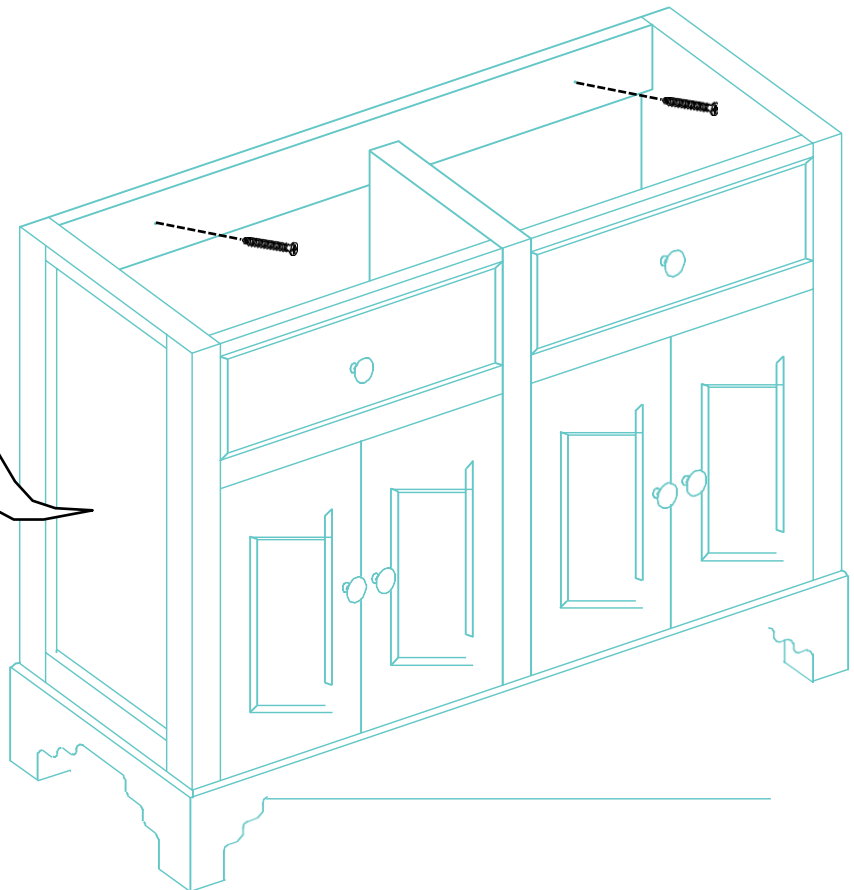

13

14

15

16

Scharnieren einstellen:

17

18

19

Installatie wastafelblad

Benodigd gereedschap:

Meegeleverde onderdelen:

1 Optie A

2 Optie B