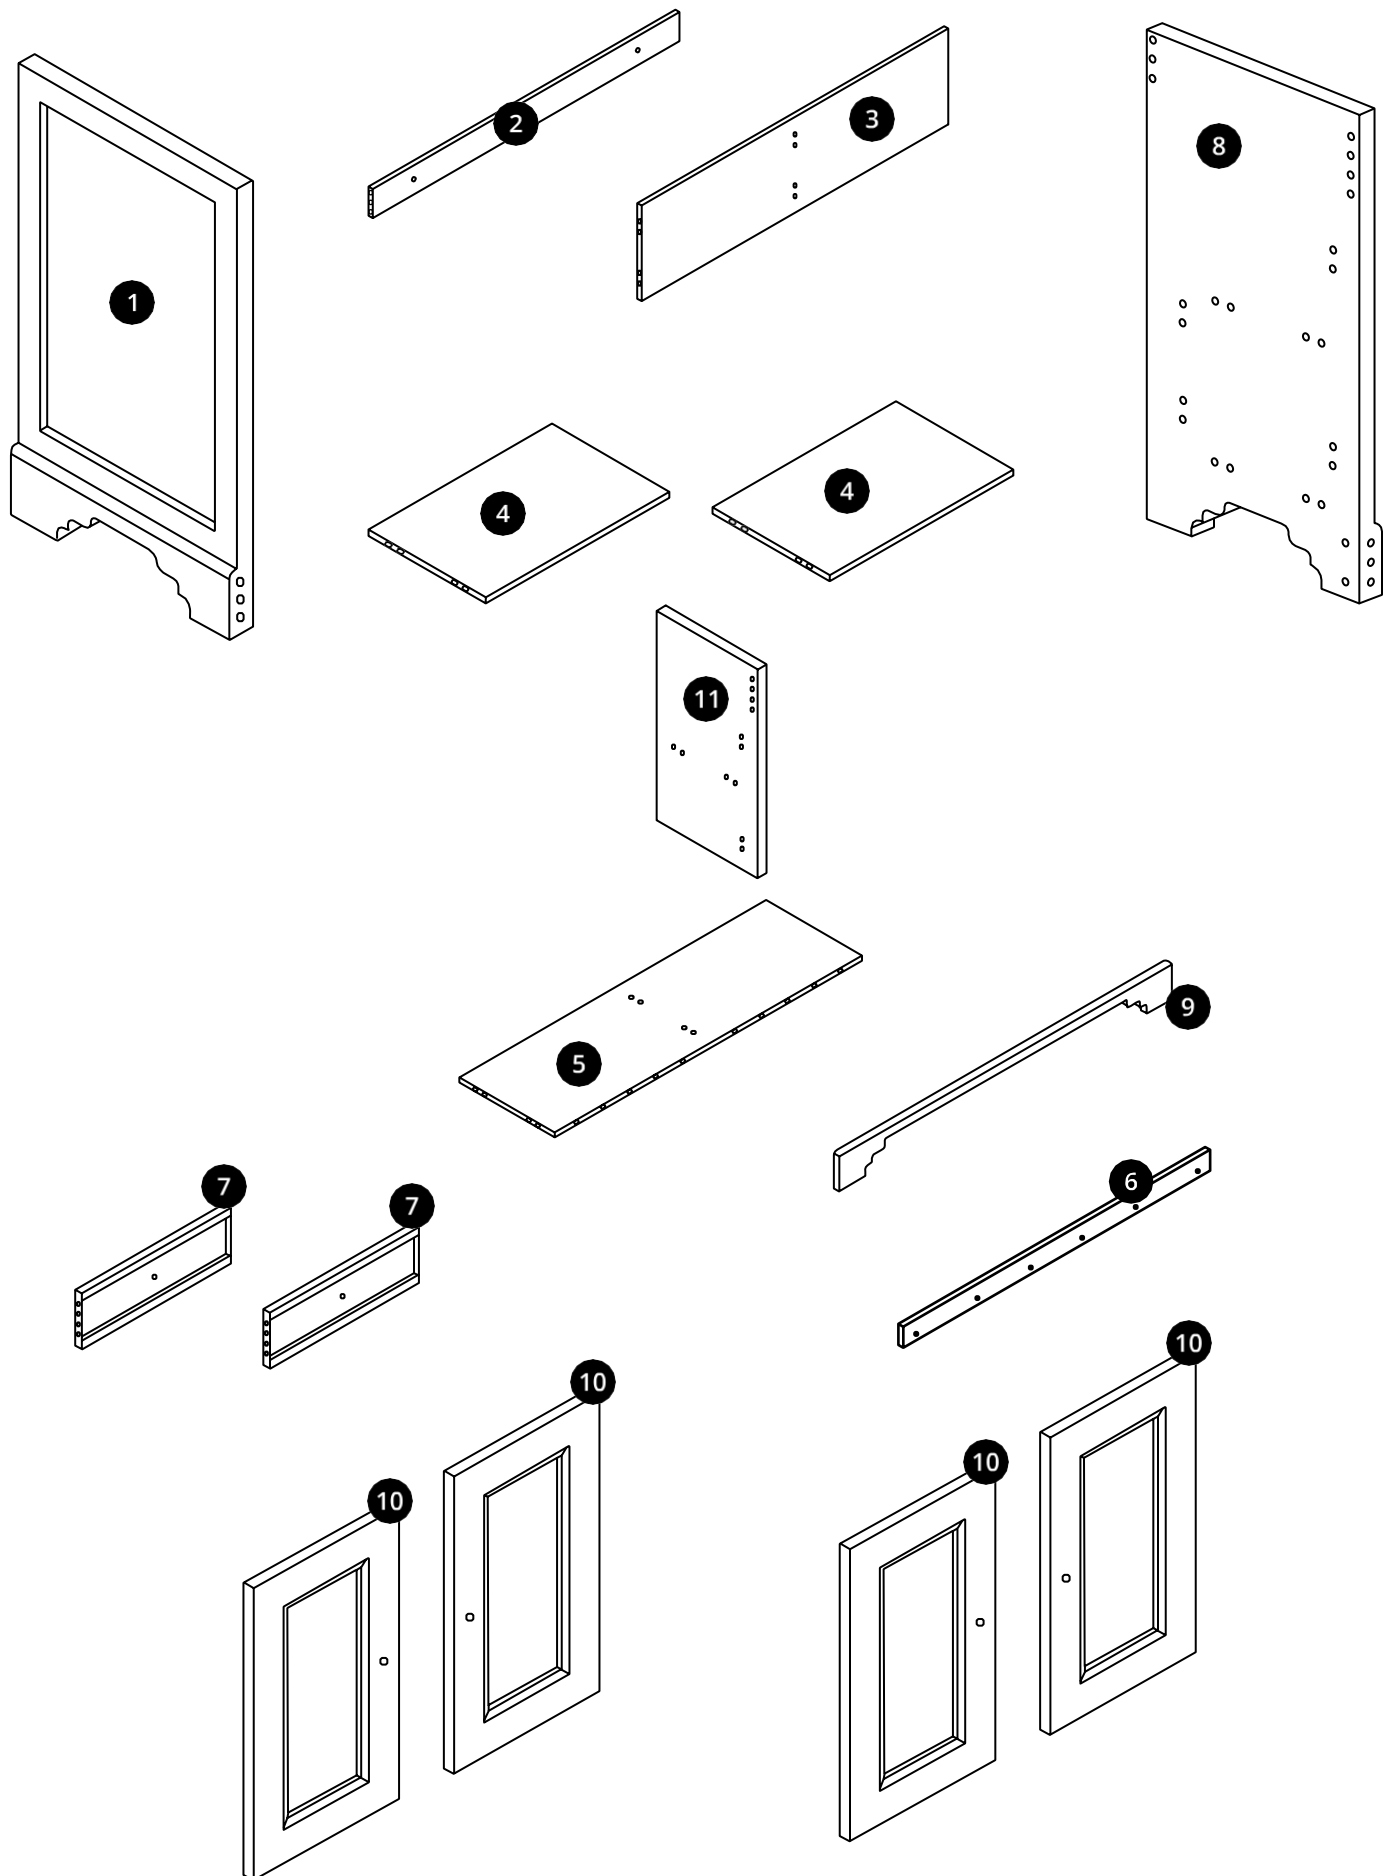

Hudson Reed

2-Persoons Wastafelmeubel & Wastafelblad

Model kan afwijken

Handleiding

Installatie

Benodigd gereedschap:

Meegeleverde onderdelen:

Meegeleverde onderdelen:

A
x40

A
x40

B
x36

C
x8

D
x6

E
x2

Ø5x40mm

F
x6

G
x16

Ø4x14mm

H
x6

Ø4x28mm

1

2

3

4