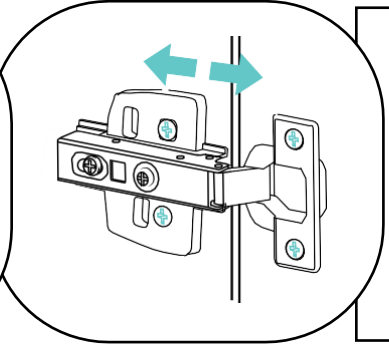

13

14

15

16

Scharnieren einstellen:

17

18

19

Installatie wastafelblad

Benodigd gereedschap:

Meegeleverde onderdelen:

1 Optie A

2 Optie B