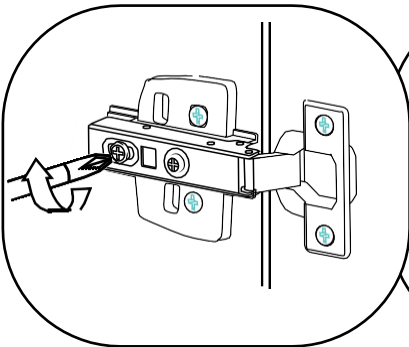

13

14

15

16

Scharnieren einstellen:

17

18

19

Installatie wastafelblad

Benodigd gereedschap:

Meegeleverde onderdelen:

1 Optie A

2 Optie B