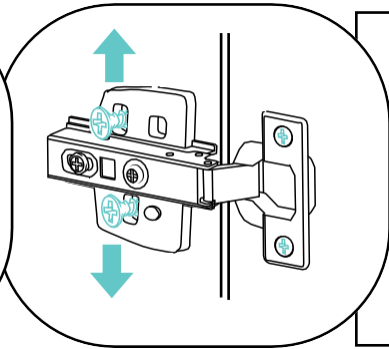

13

14

15

16

Scharnieren einstellen:

17

18

19

Installatie wastafelblad

Benodigd gereedschap:

Meegeleverde onderdelen:

1 Optie A

2 Optie B