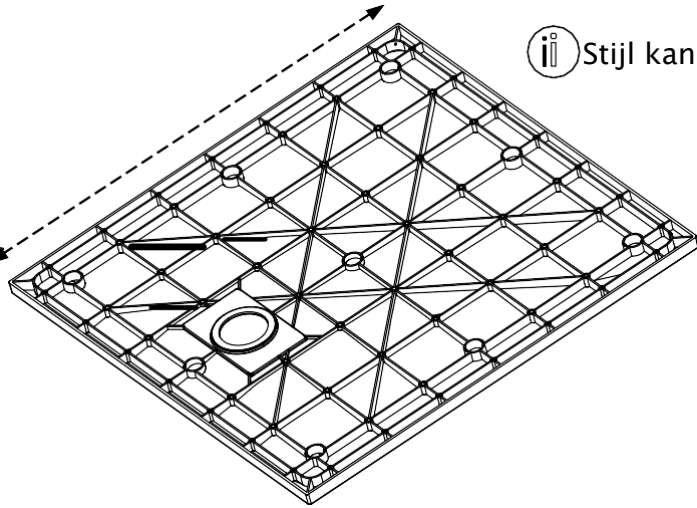

Hudson Reed

Douchebak Poten & Plint

 Stijl kan afwijken

Handleiding

Installatie

Benodigd Gereedschap:

Douchebakpoten:

Afmeting Douchebak	Min. Aantal Poten
80 x 80cm	10
90 x 80cm	10
90 x 90cm	9
100 x 80cm	12
110 x 70cm	11
120 x 80cm	13
120 x 90cm	13
140 x 80cm	16
140 x 90cm	15
150 x 80cm	11
150 x 90cm	12
160 x 80cm	11
170 x 80cm	14
170 x 90cm	15

Meegeleverde onderdelen:

 Stijl kan afwijken

1

ii Stijl kan afwijken

2

5

7

 Stijl kan afwijken