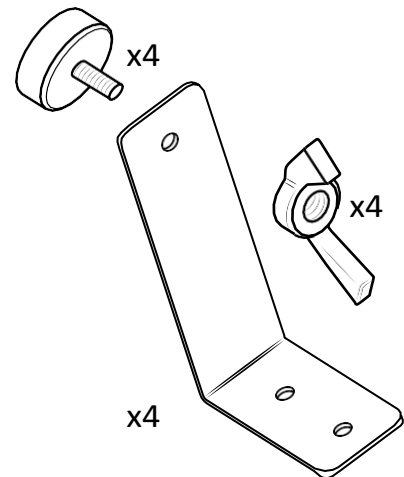

Hudson Reed

Douchebak Poten & Plint

 Stijl kan afwijken

Handleiding

Installatie

Benodigd Gereedschap:

Douchebakpoten:

Afmeting Douchebak	Min. Aantal Poten
80 x 80cm	10
90 x 80cm	10
90 x 90cm	9
100 x 80cm	12
110 x 70cm	11
120 x 80cm	13
120 x 90cm	13
140 x 80cm	16
140 x 90cm	15
150 x 80cm	11
150 x 90cm	12
160 x 80cm	11
170 x 80cm	14
170 x 90cm	15

Meegeleverde onderdelen:

 Stijl kan afwijken

1

ii Stijl kan afwijken

2

5

7

 Stijl kan afwijken