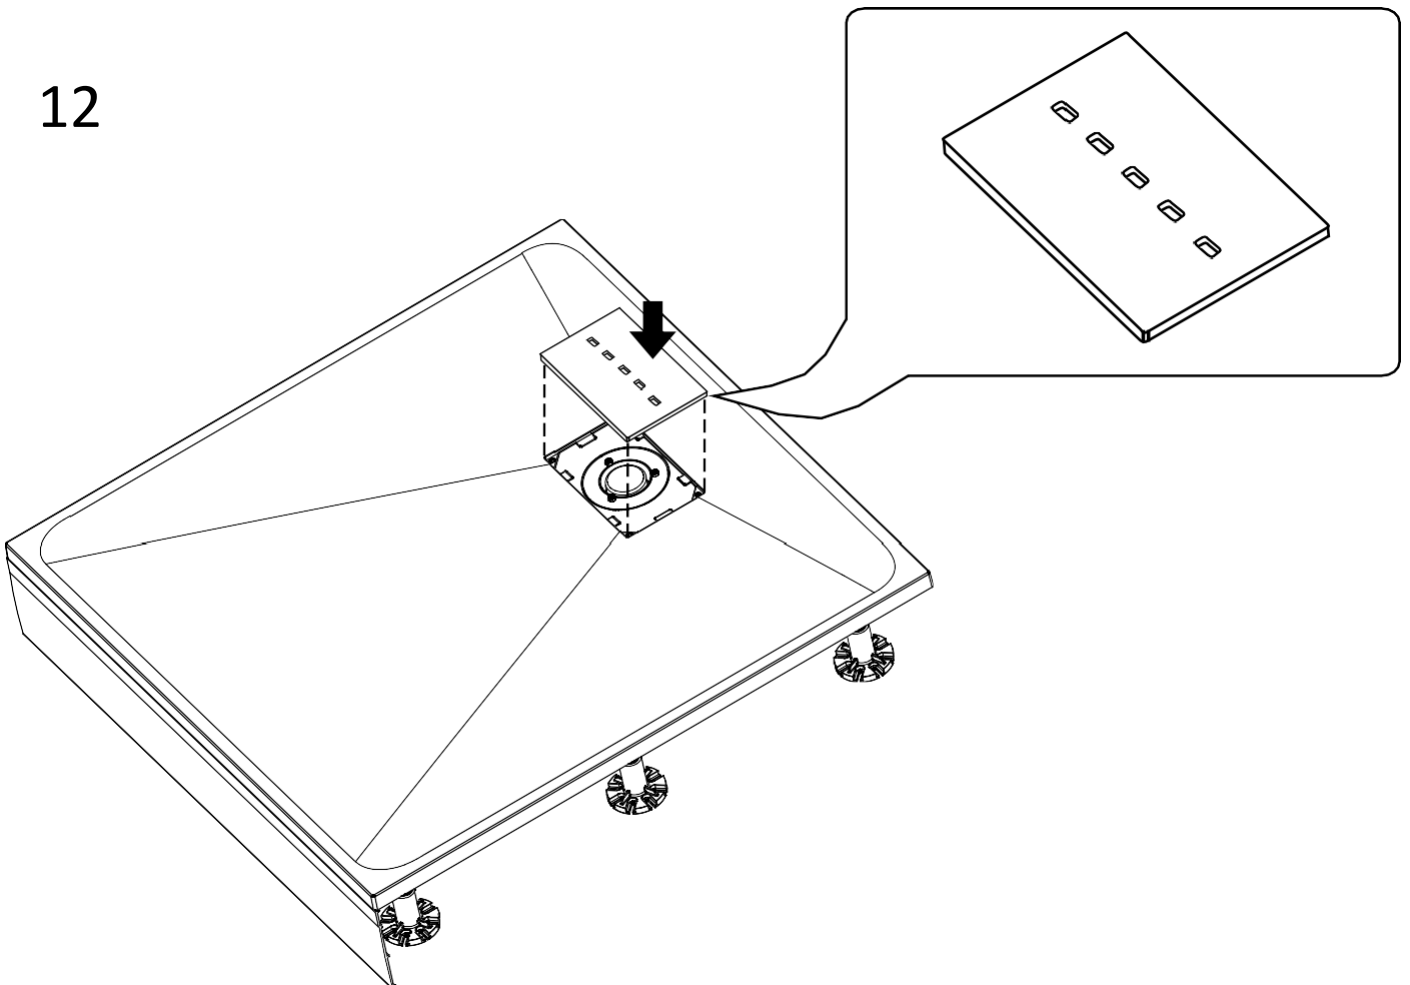

11

Stijl kan afwijken

12