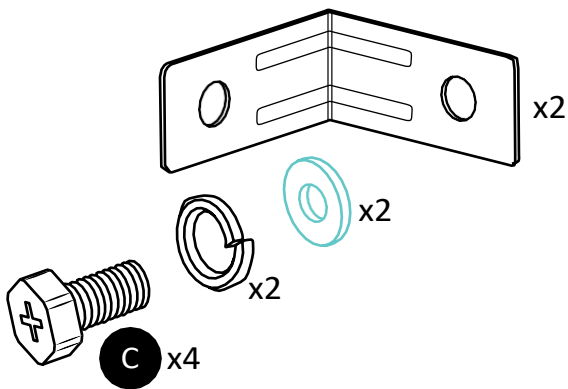

Hudson Reed

Douchebak Poten & Plint

 Stijl kan afwijken

Handleiding

Installatie

Benodigd Gereedschap:

Douchebakpoten:

Afmeting Douchebak	Min. Aantal Poten
80 x 80cm	10
90 x 80cm	10
90 x 90cm	9
100 x 80cm	12
110 x 70cm	11
120 x 80cm	13
120 x 90cm	13
140 x 80cm	16
140 x 90cm	15
150 x 80cm	11
150 x 90cm	12
160 x 80cm	11
170 x 80cm	14
170 x 90cm	15

Meegeleverde onderdelen:

 Stijl kan afwijken

1

ii Stijl kan afwijken

2

5

7

 Stijl kan afwijken