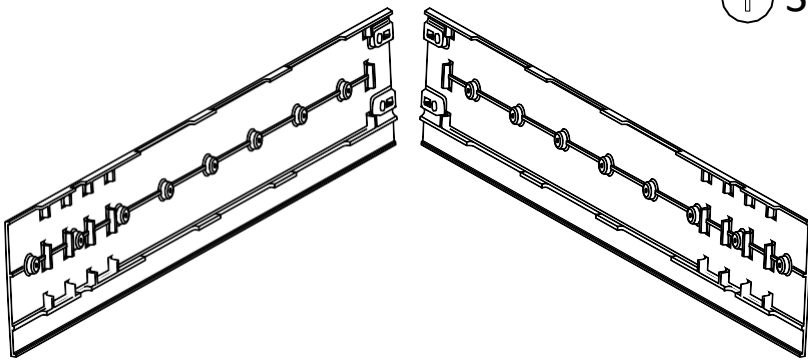

Hudson Reed

Douchebak Poten & Plint

 Stijl kan afwijken

Handleiding

Installatie

Benodigd Gereedschap:

Douchebakpoten:

Afmeting Douchebak	Min. Aantal Poten
80 x 80cm	10
90 x 80cm	10
90 x 90cm	9
100 x 80cm	12
110 x 70cm	11
120 x 80cm	13
120 x 90cm	13
140 x 80cm	16
140 x 90cm	15
150 x 80cm	11
150 x 90cm	12
160 x 80cm	11
170 x 80cm	14
170 x 90cm	15

Meegeleverde onderdelen:

 Stijl kan afwijken

1

ii Stijl kan afwijken

2

5

7

 Stijl kan afwijken