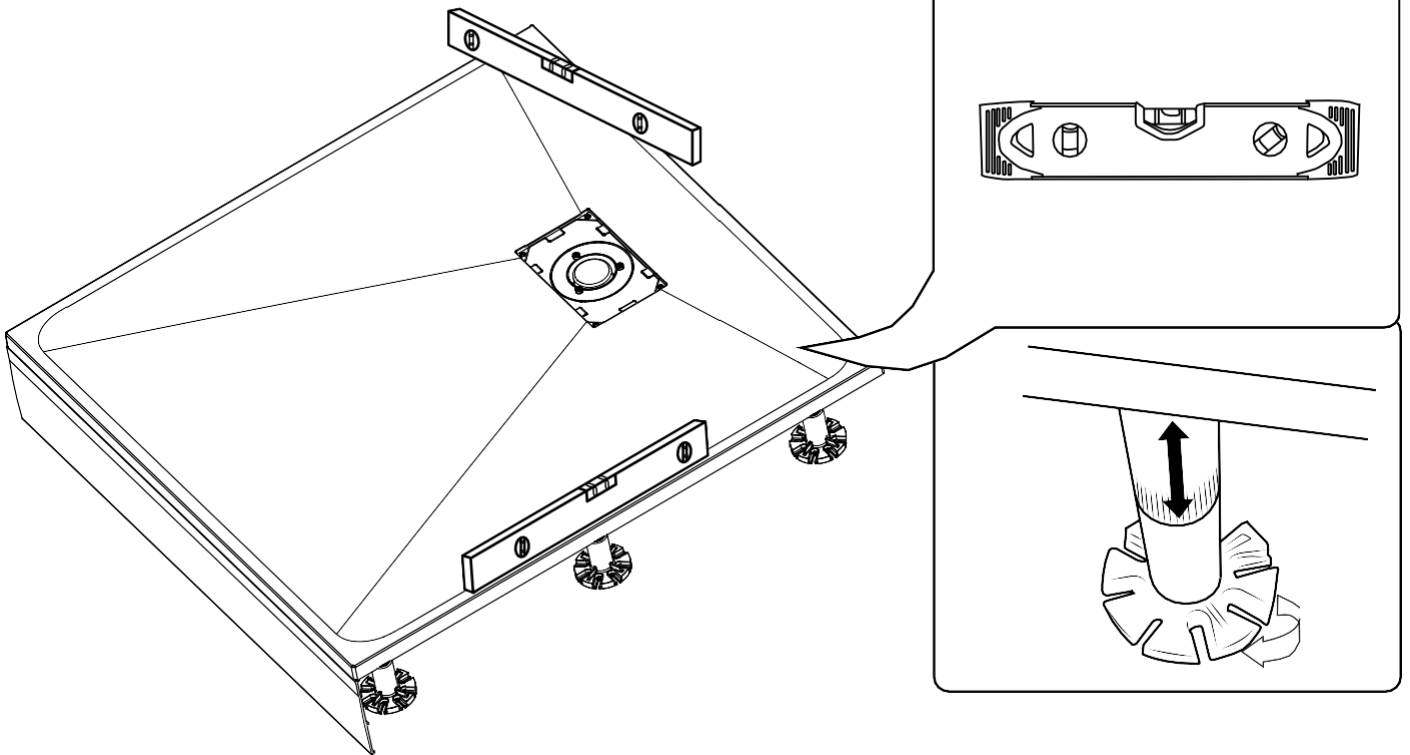

11

Stijl kan afwijken