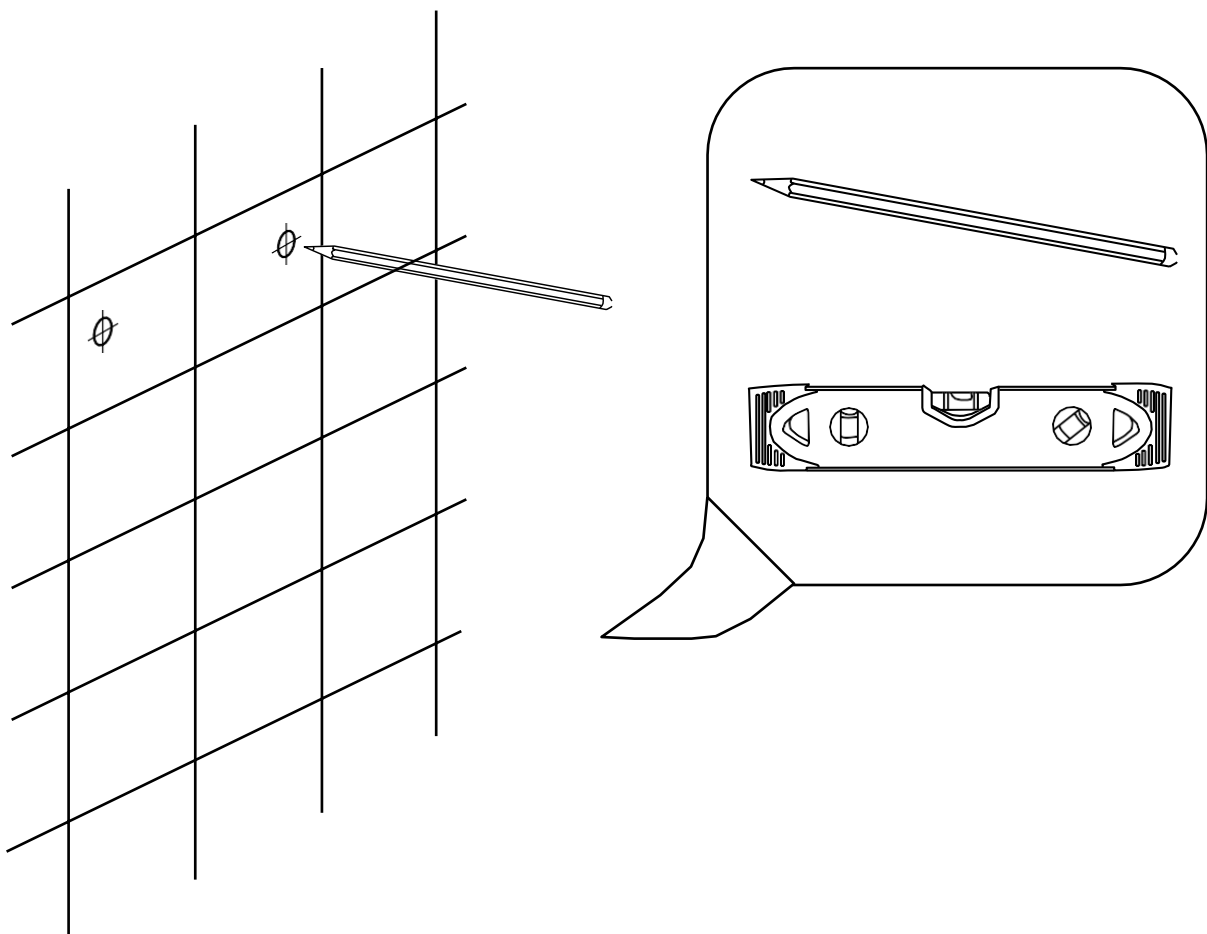

Hudson Reed

Hangende Wastafel

 Model kan afwijken

Handleiding

Installatie

Benodigd gereedschap:

Meegeleverde onderdelen:

1