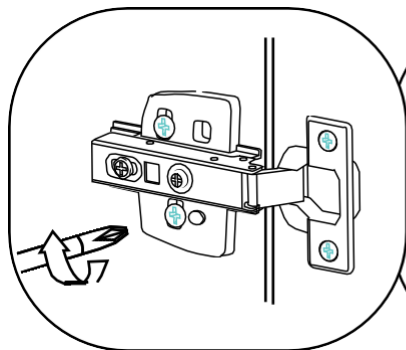

A
x4

15

16

17

18

19

Scharnieren einstellen:

Installatie wastafelblad