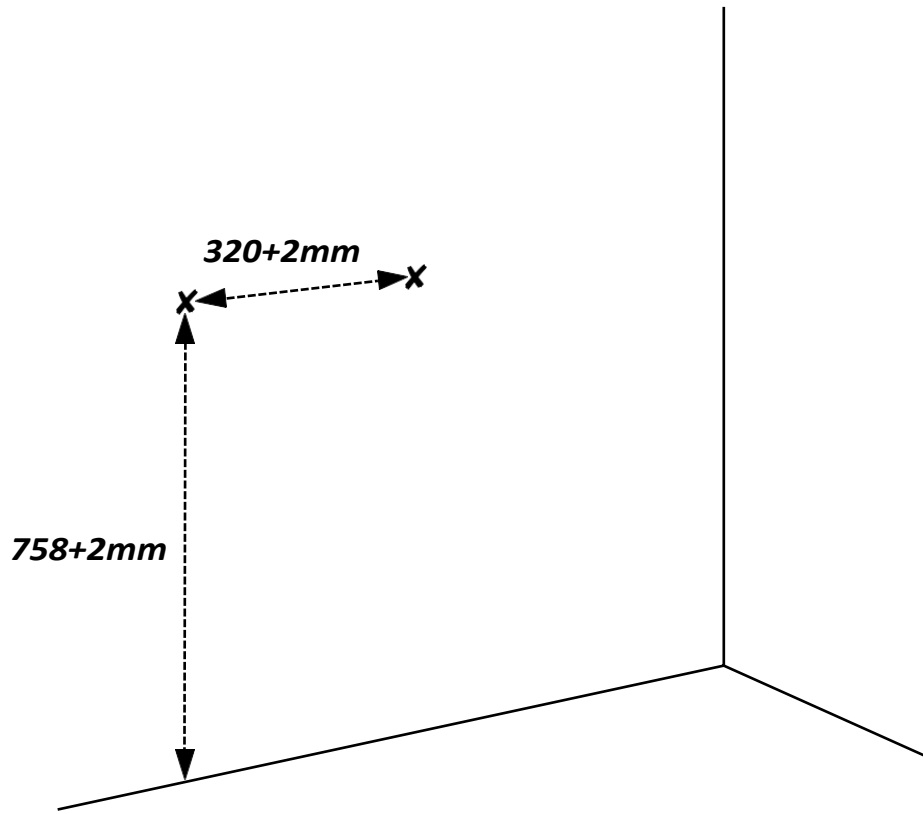

A
x4

15

16

17

18

19

Scharnieren einstellen:

Installatie wastafelblad