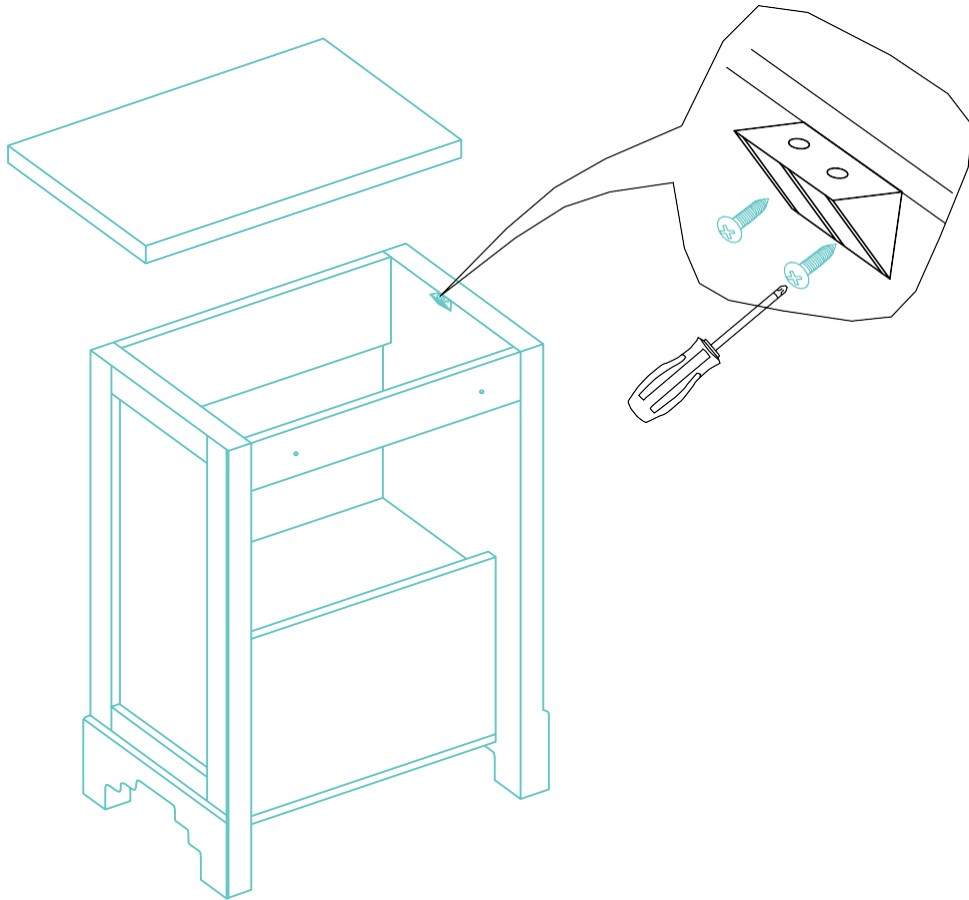

A
x4

15

16

17

18

19

Scharnieren einstellen:

Installatie wastafelblad

Benodigd gereedschap:

Meegeleverde onderdelen:

1

2

3

4

5

Voor vragen en installatie advies verwijzen we u naar onze website