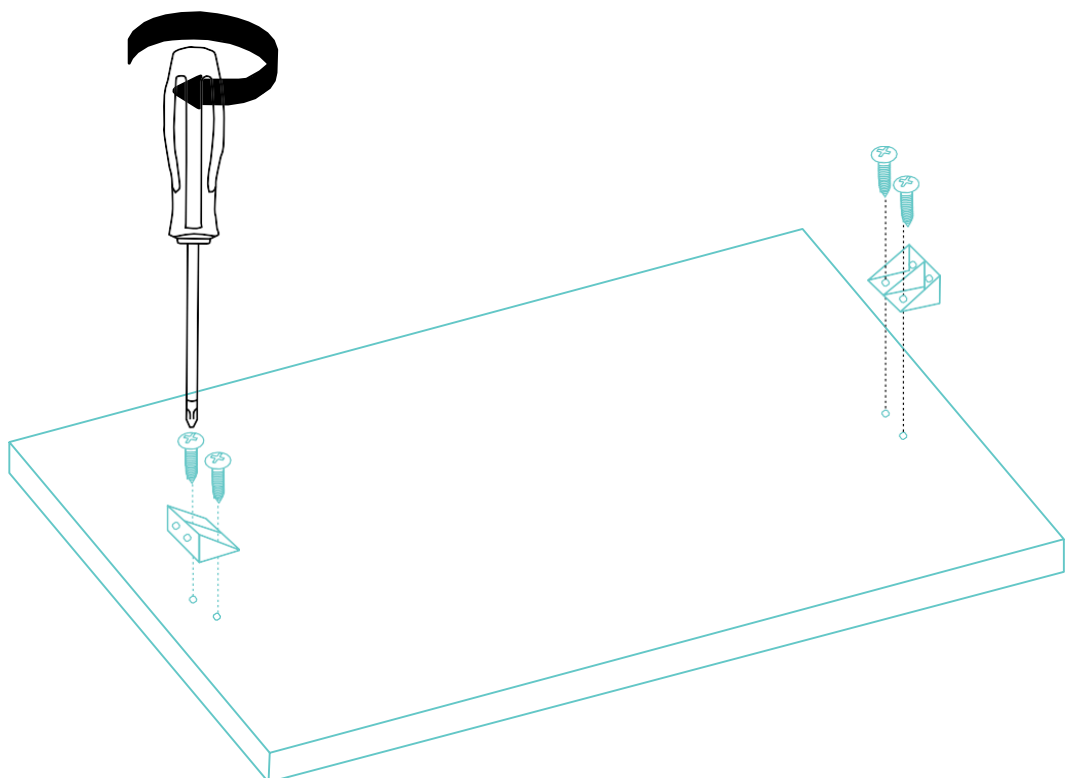

Installatie wastafelblad

Benodigd gereedschap:

Meegeleverde onderdelen:

1