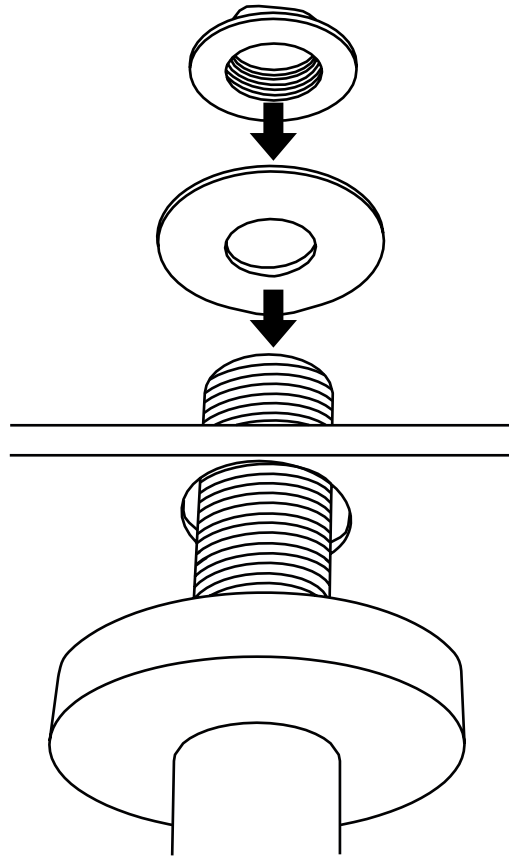

Hudson Reed

Klassieke Plafond Douchekop & Arm

 Model kan afwijken

Handleiding

Installatie

Benodigd gereedschap:

Meegeleverde Onderdelen:

1