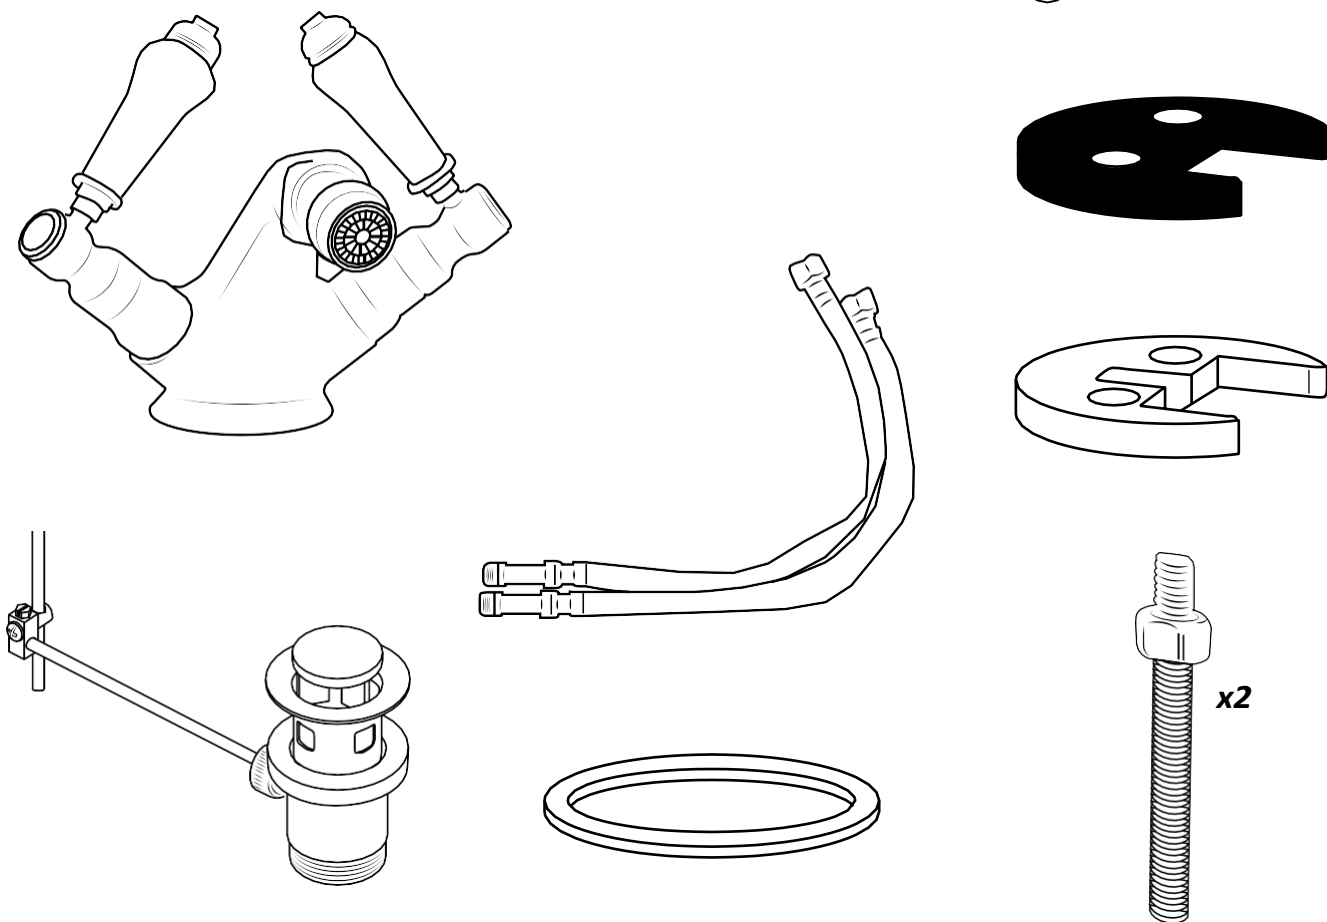

Hudson Reed

Staand Bidet

 Stijl kan afwijken

Handleiding

Installatie

Benodigd Gereedschap:

Meegeleverde Onderdelen:

U heeft ook nodig (niet meegeleverd):

Bidetkraan:

i Stijl kan afwijken

1

2

3

4

5

6

22

23

24

25