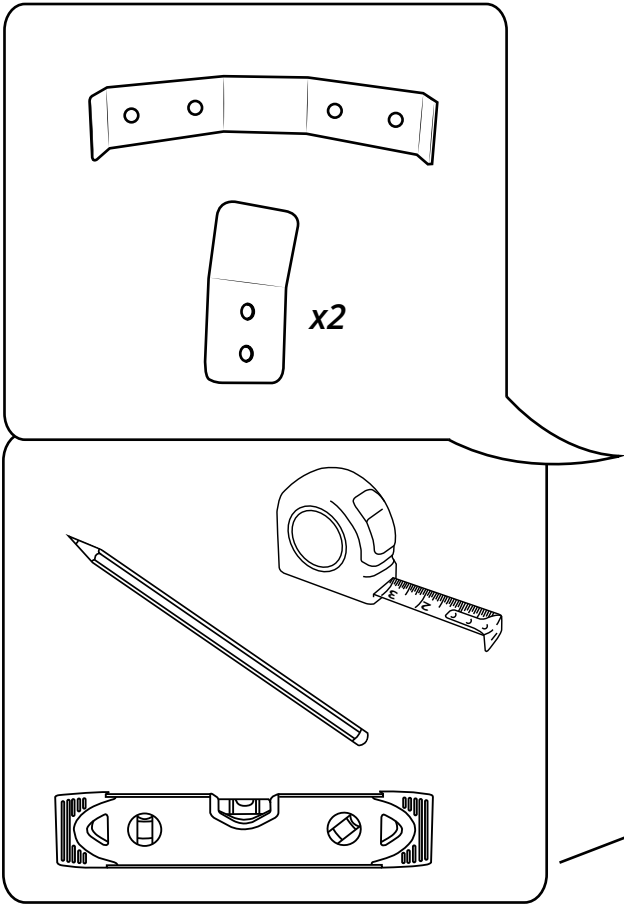

Hudson Reed

Hoek Douchepaneel

 Model kan afwijken

Handleiding

Installatie

Benodigd gereedschap:

Meegeleverde onderdelen:

1