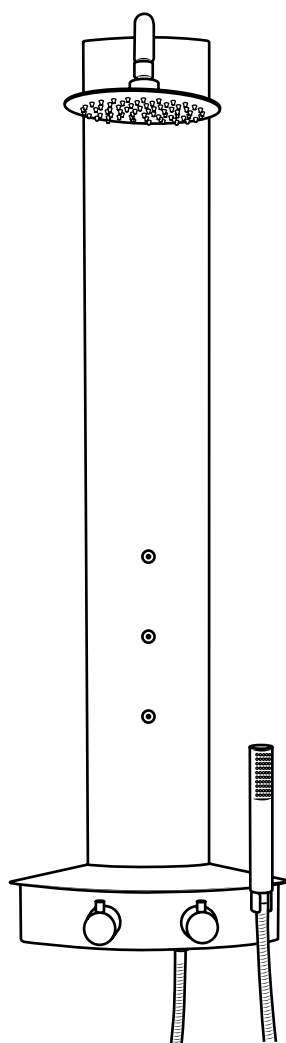

Hudson Reed

Hoek Douchepaneel

 Model kan afwijken

Handleiding

Installatie

Benodigd gereedschap:

Meegeleverde onderdelen:

1

2

3

4

5

6

7

8

9