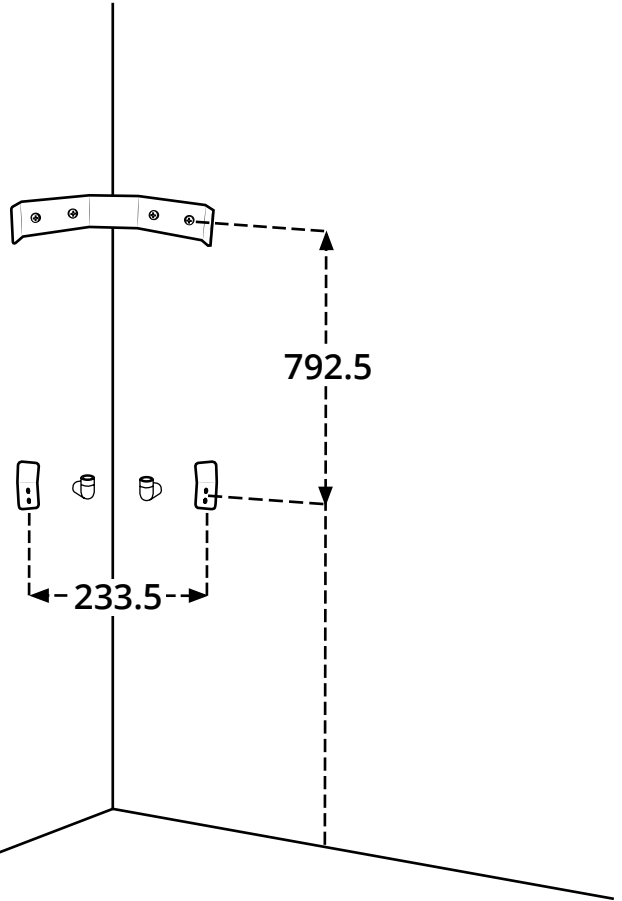

Hudson Reed

Hoek Douchepaneel

 Model kan afwijken

Handleiding

Installatie

Benodigd gereedschap:

Meegeleverde onderdelen:

1

2

3

4

5

6

7

8

9