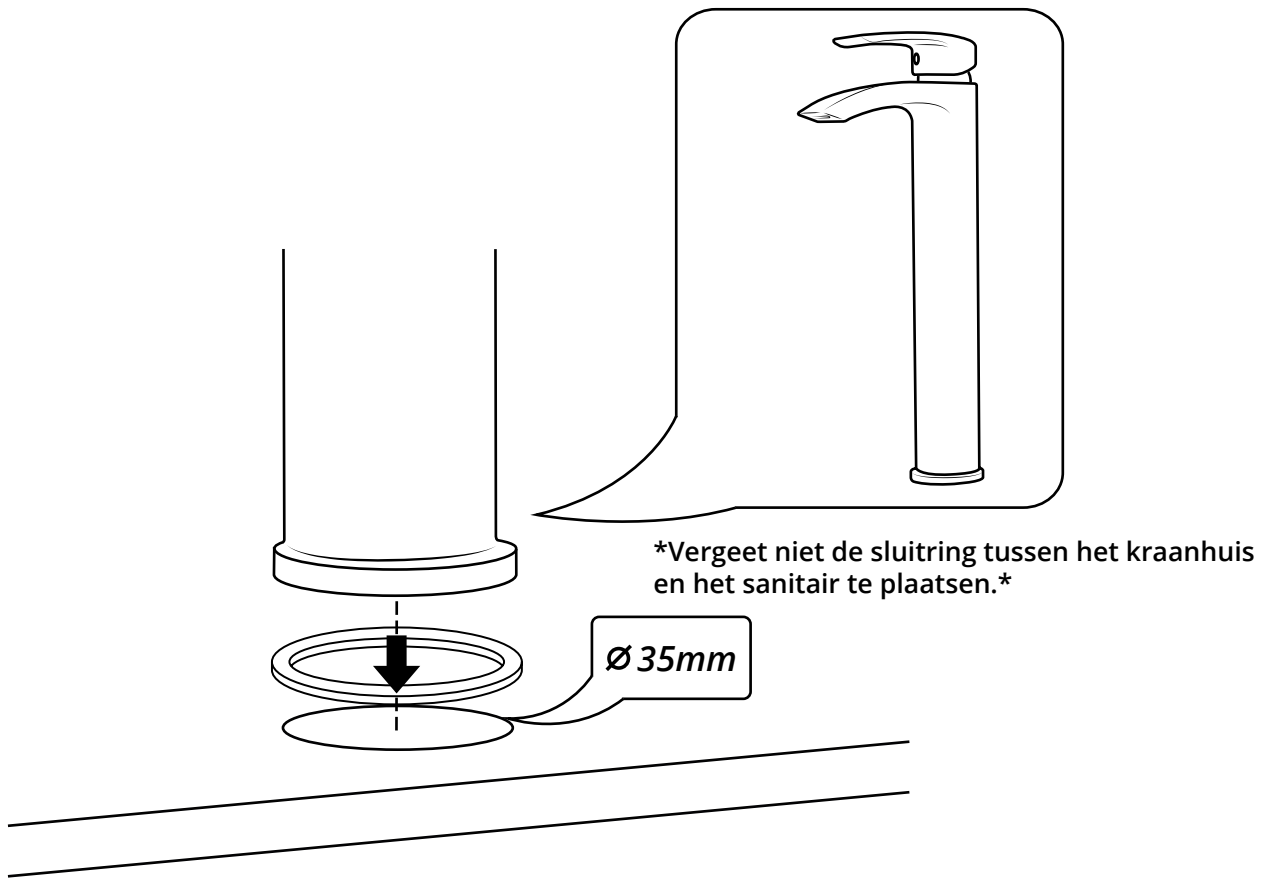

Hudson Reed

Hoge Wastafelmengkraan

Handleiding

Installatie

Benodigd gereedschap:

Meegeleverde onderdelen:

1

2