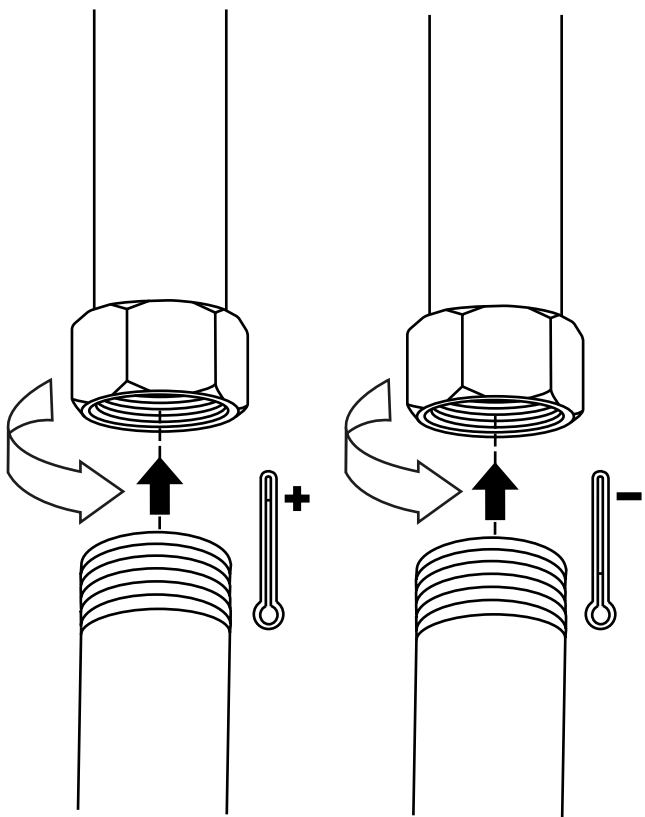

7

8

Voor nadere informatie of als u problemen heeft met dit product verwijzen wij u naar de website.