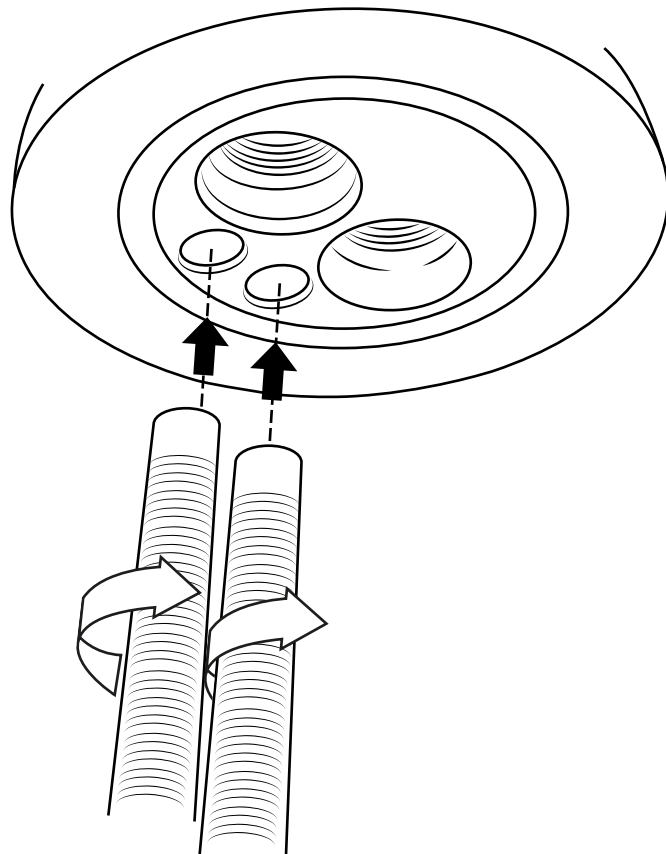

1

Vergeet niet de sluitring tussen het kraanhuis en het sanitair te plaatsen.

2