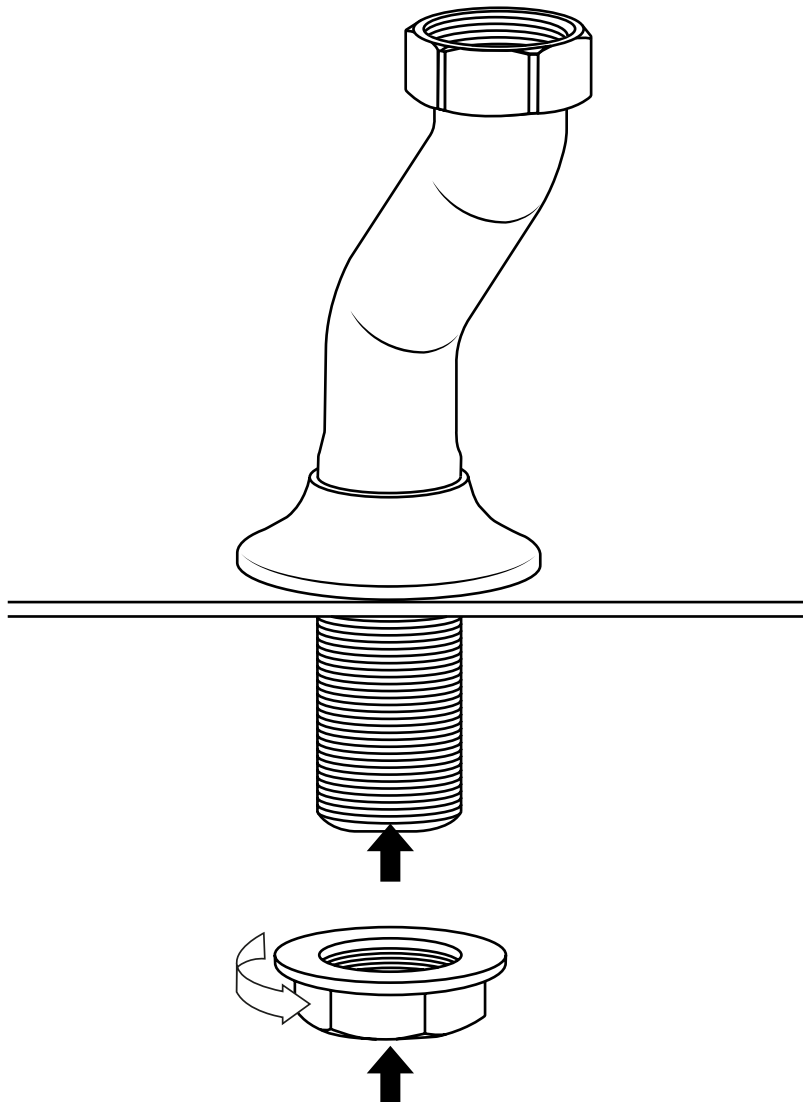

Hudson Reed

Keukenmengkraan

Handleiding

Installatie

Benodigd gereedschap:

Meegeleverde onderdelen:

1

2

3

Vergeet niet de sluitring tussen het kraanhuis en het sanitair te plaatsen.

4

5

6

7

8

9