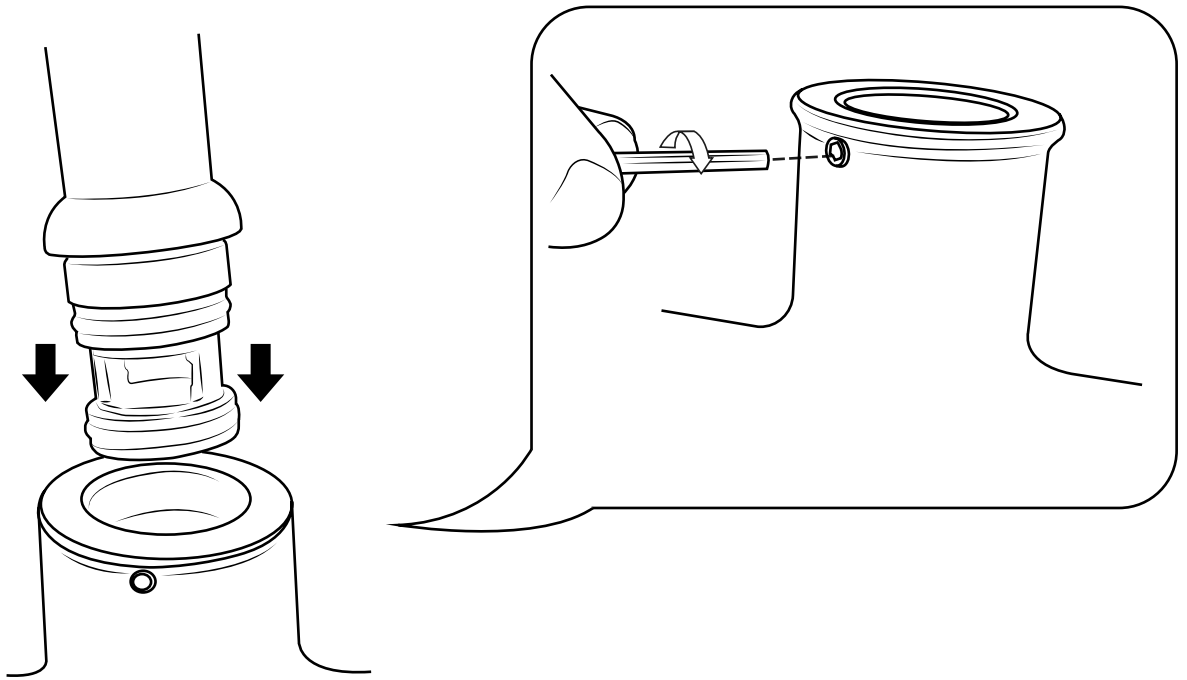

Hudson Reed

Keukenmengkraan

Handleiding

Installatie

Benodigd gereedschap:

Meegeleverde onderdelen:

1

2

3

Vergeet niet de sluitring tussen het kraanhuis en het sanitair te plaatsen.

4

5

6

7

8

9