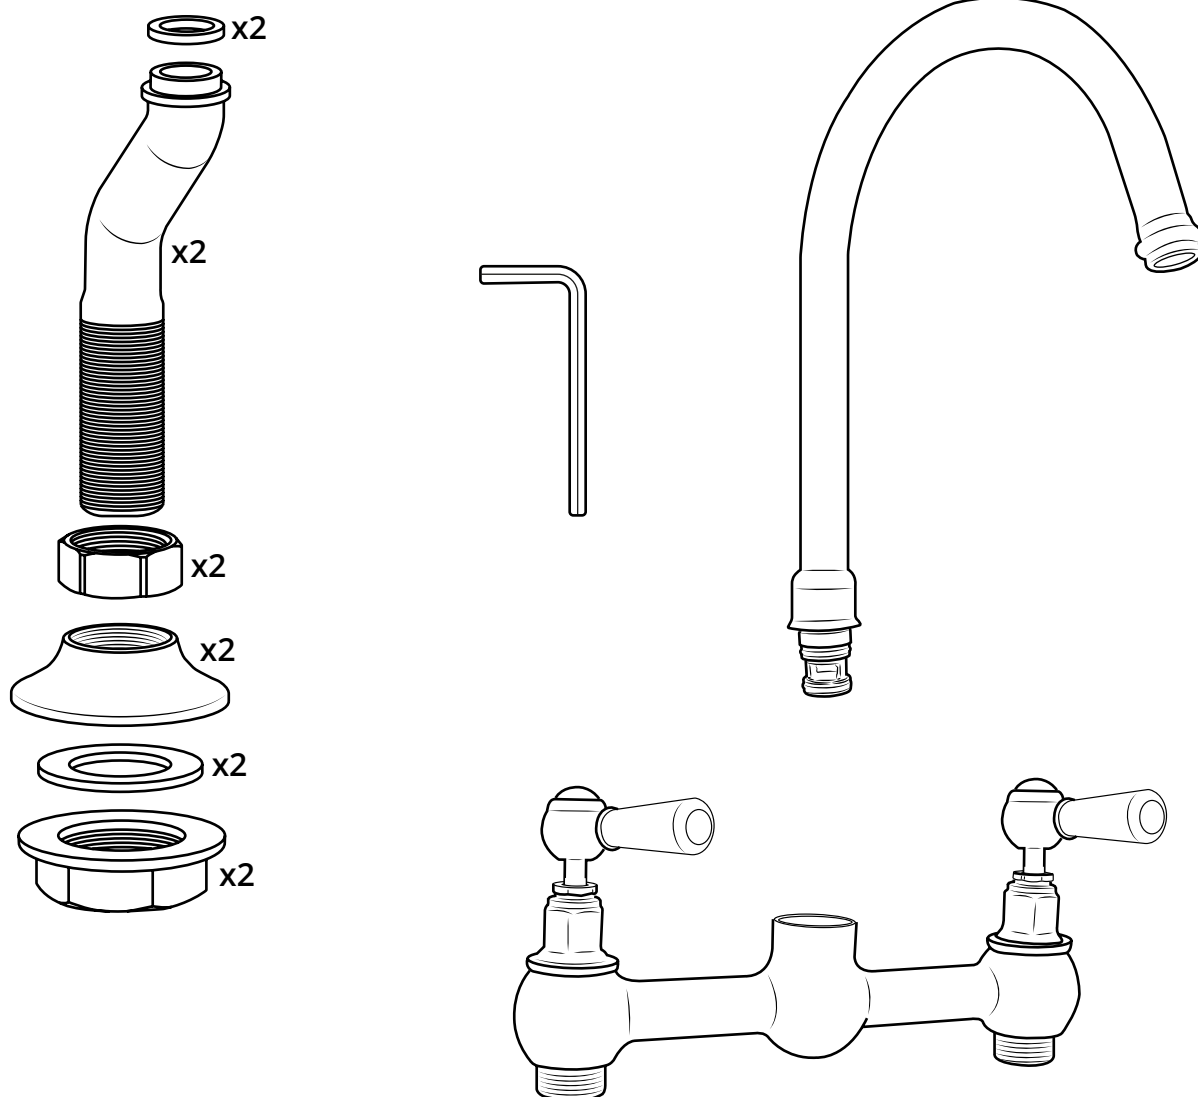

Hudson Reed

Keukenmengkraan

Handleiding

Installatie

Benodigd gereedschap:

Meegeleverde onderdelen:

1

2

3

Vergeet niet de sluitring tussen het kraanhuis en het sanitair te plaatsen.

4

5

6

7

8

9