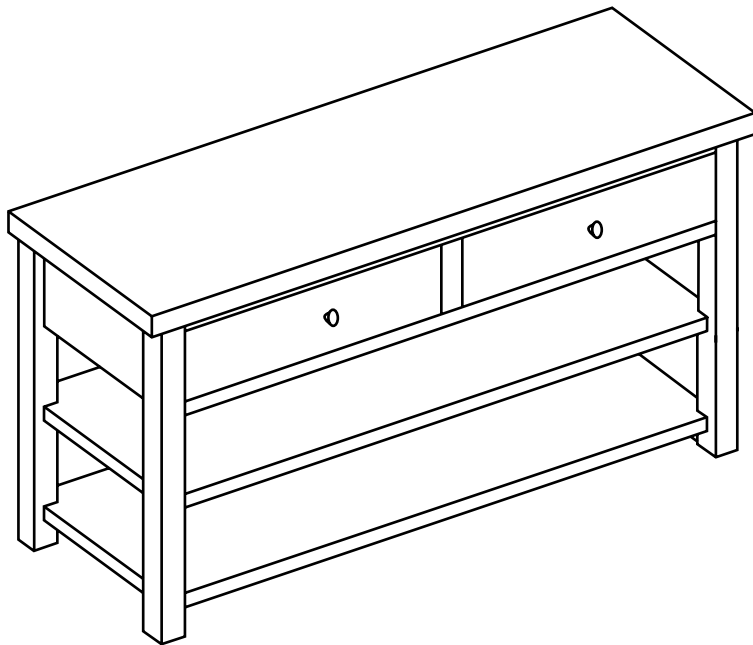

Hudson Reed

Klassiek Wastafelmeubel

Handleiding

Installatie

Benodigd gereedschap:

Meegeleverde onderdelen:

A
x68

A
x68

B
x22

C
x14
Ø 4 x 20mm

D
x8

E
x6
Ø 4 x 40mm

F
x2
Ø 4 x 23mm

G
x4
Ø 4 x 14mm

F
x12
Ø 5 x 40mm

Meegeleverde onderdelen: