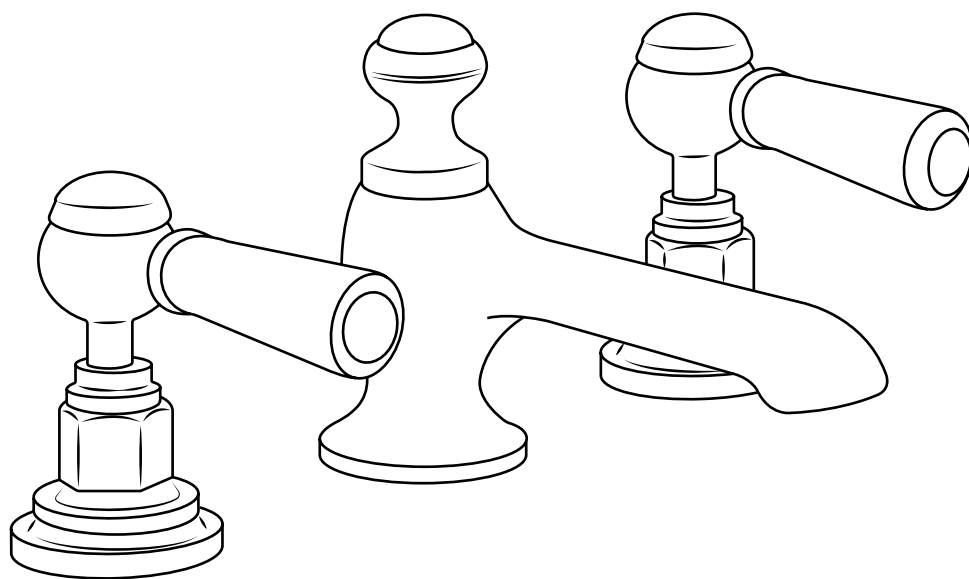

Hudson Reed

Klassiek 3-gats Wastafelmengkraan

Handleidingen

 Stijl kan variëren

Installatie

Benodigd gereedschap:

Installatie

Inclusief: