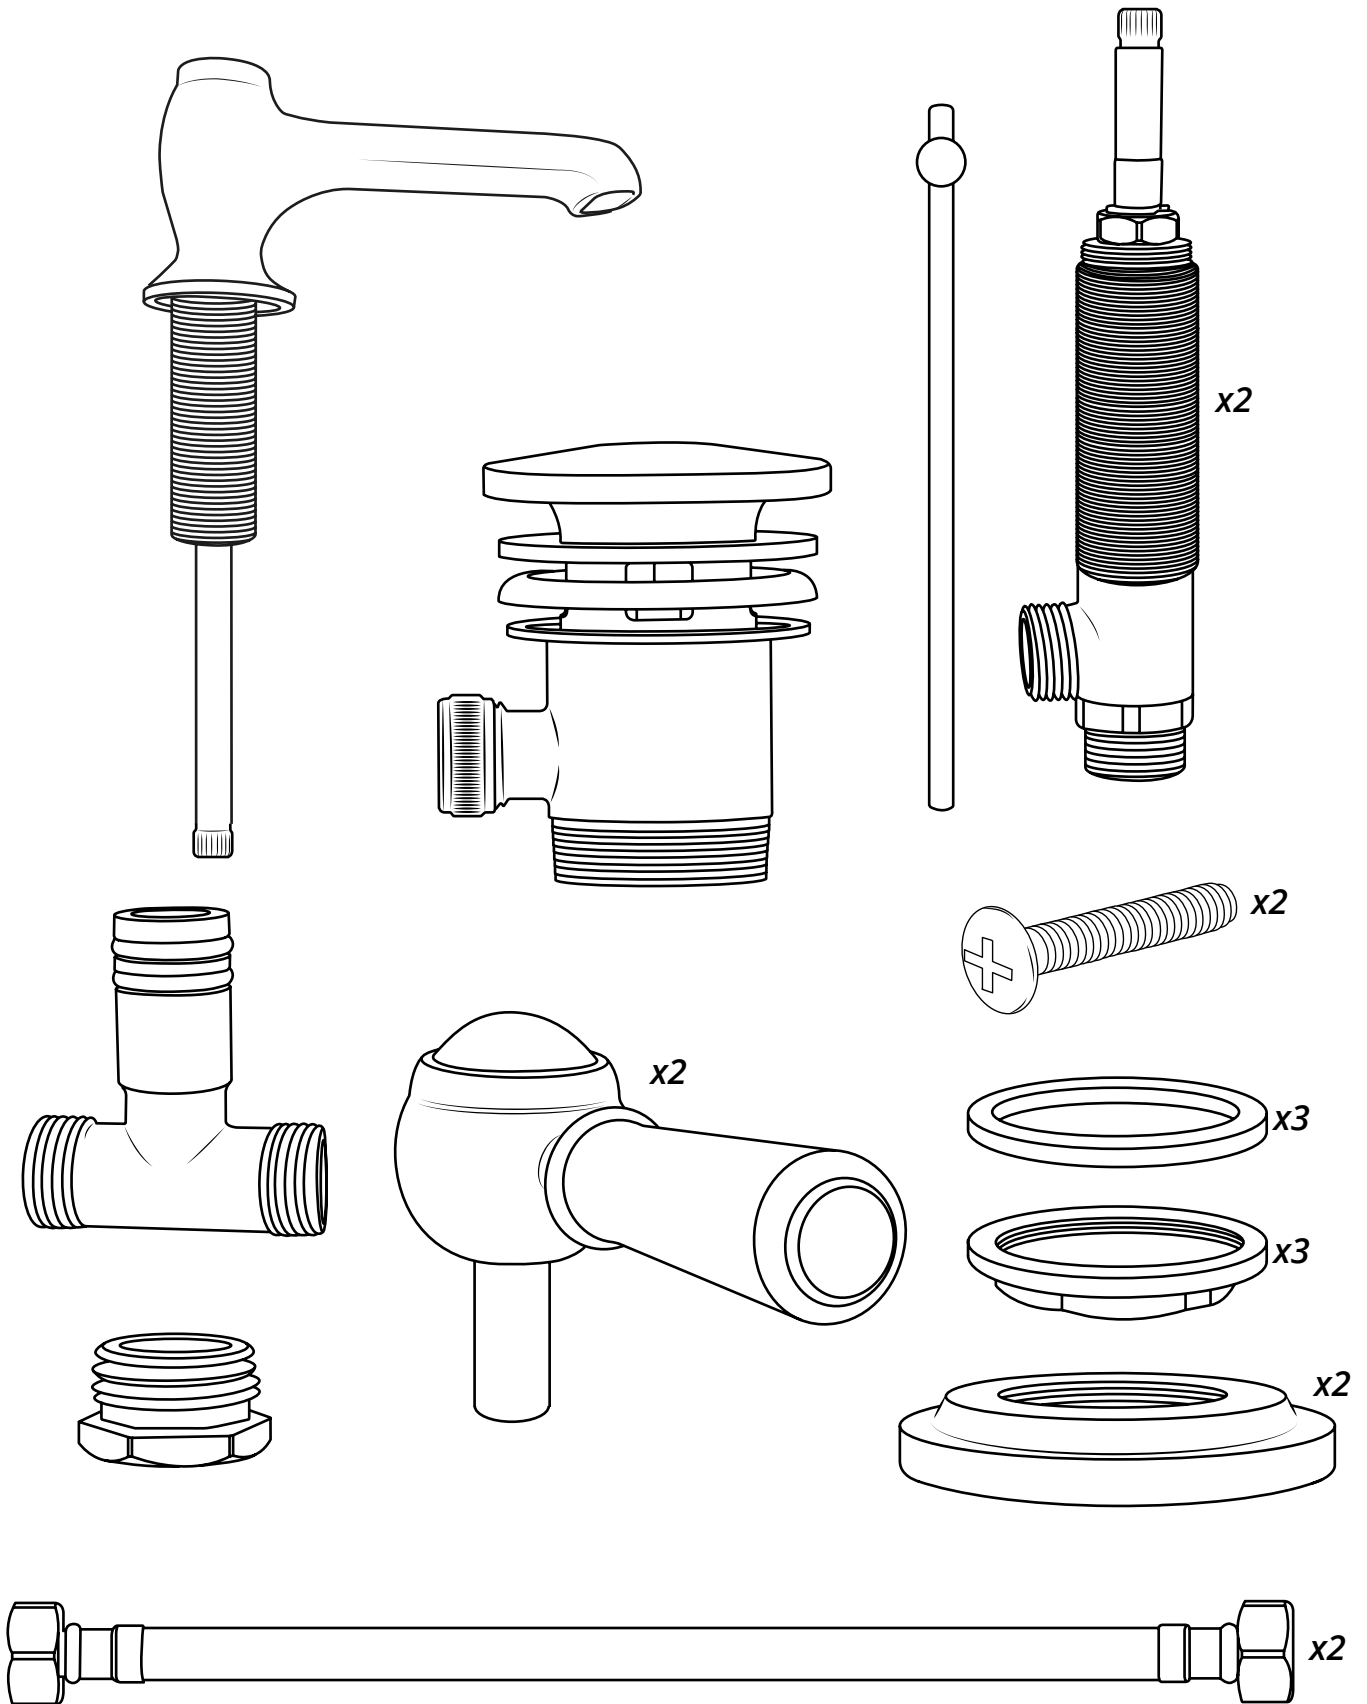

Hudson Reed

Klassiek 3-gats Wastafelmengkraan

Handleidingen

 Stijl kan variëren

Installatie

Benodigd gereedschap:

Installatie

Inclusief:

11

12

13

14

15

16

17

18

19

20

21

22

23

24

25

26