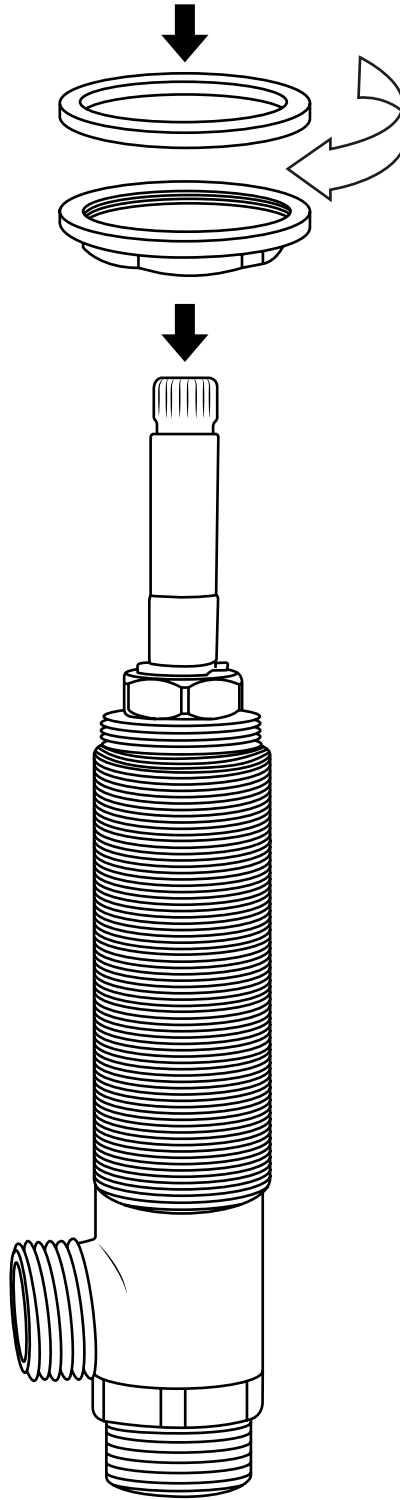

Hudson Reed

Klassiek 3-gats Wastafelmengkraan

Handleidingen

 Stijl kan variëren

Installatie

Benodigd gereedschap:

Installatie

Inclusief:

1

2

5

6

7

8

9

10

11

12

13

14

15

16

17

18

19

20

21

22

23

24

25

26