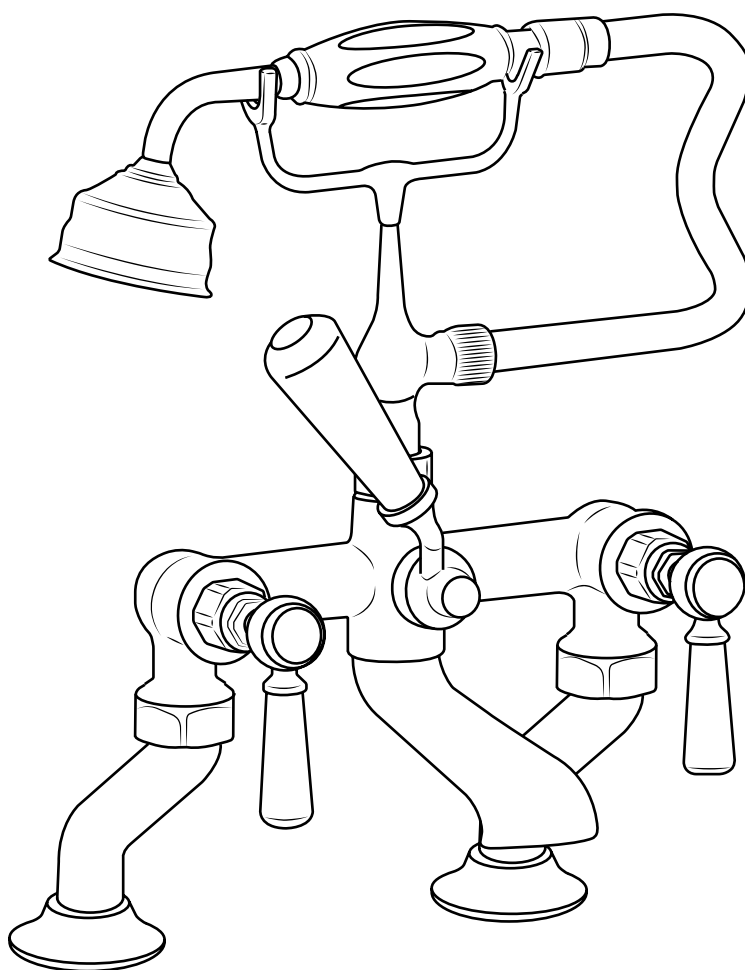

Hudson Reed

Klassiek Badmengkraan Badbevestiging

Handleidingen

 Stijl kan variëren

Installatie

Benodigd gereedschap:

Installatie

Inclusief: