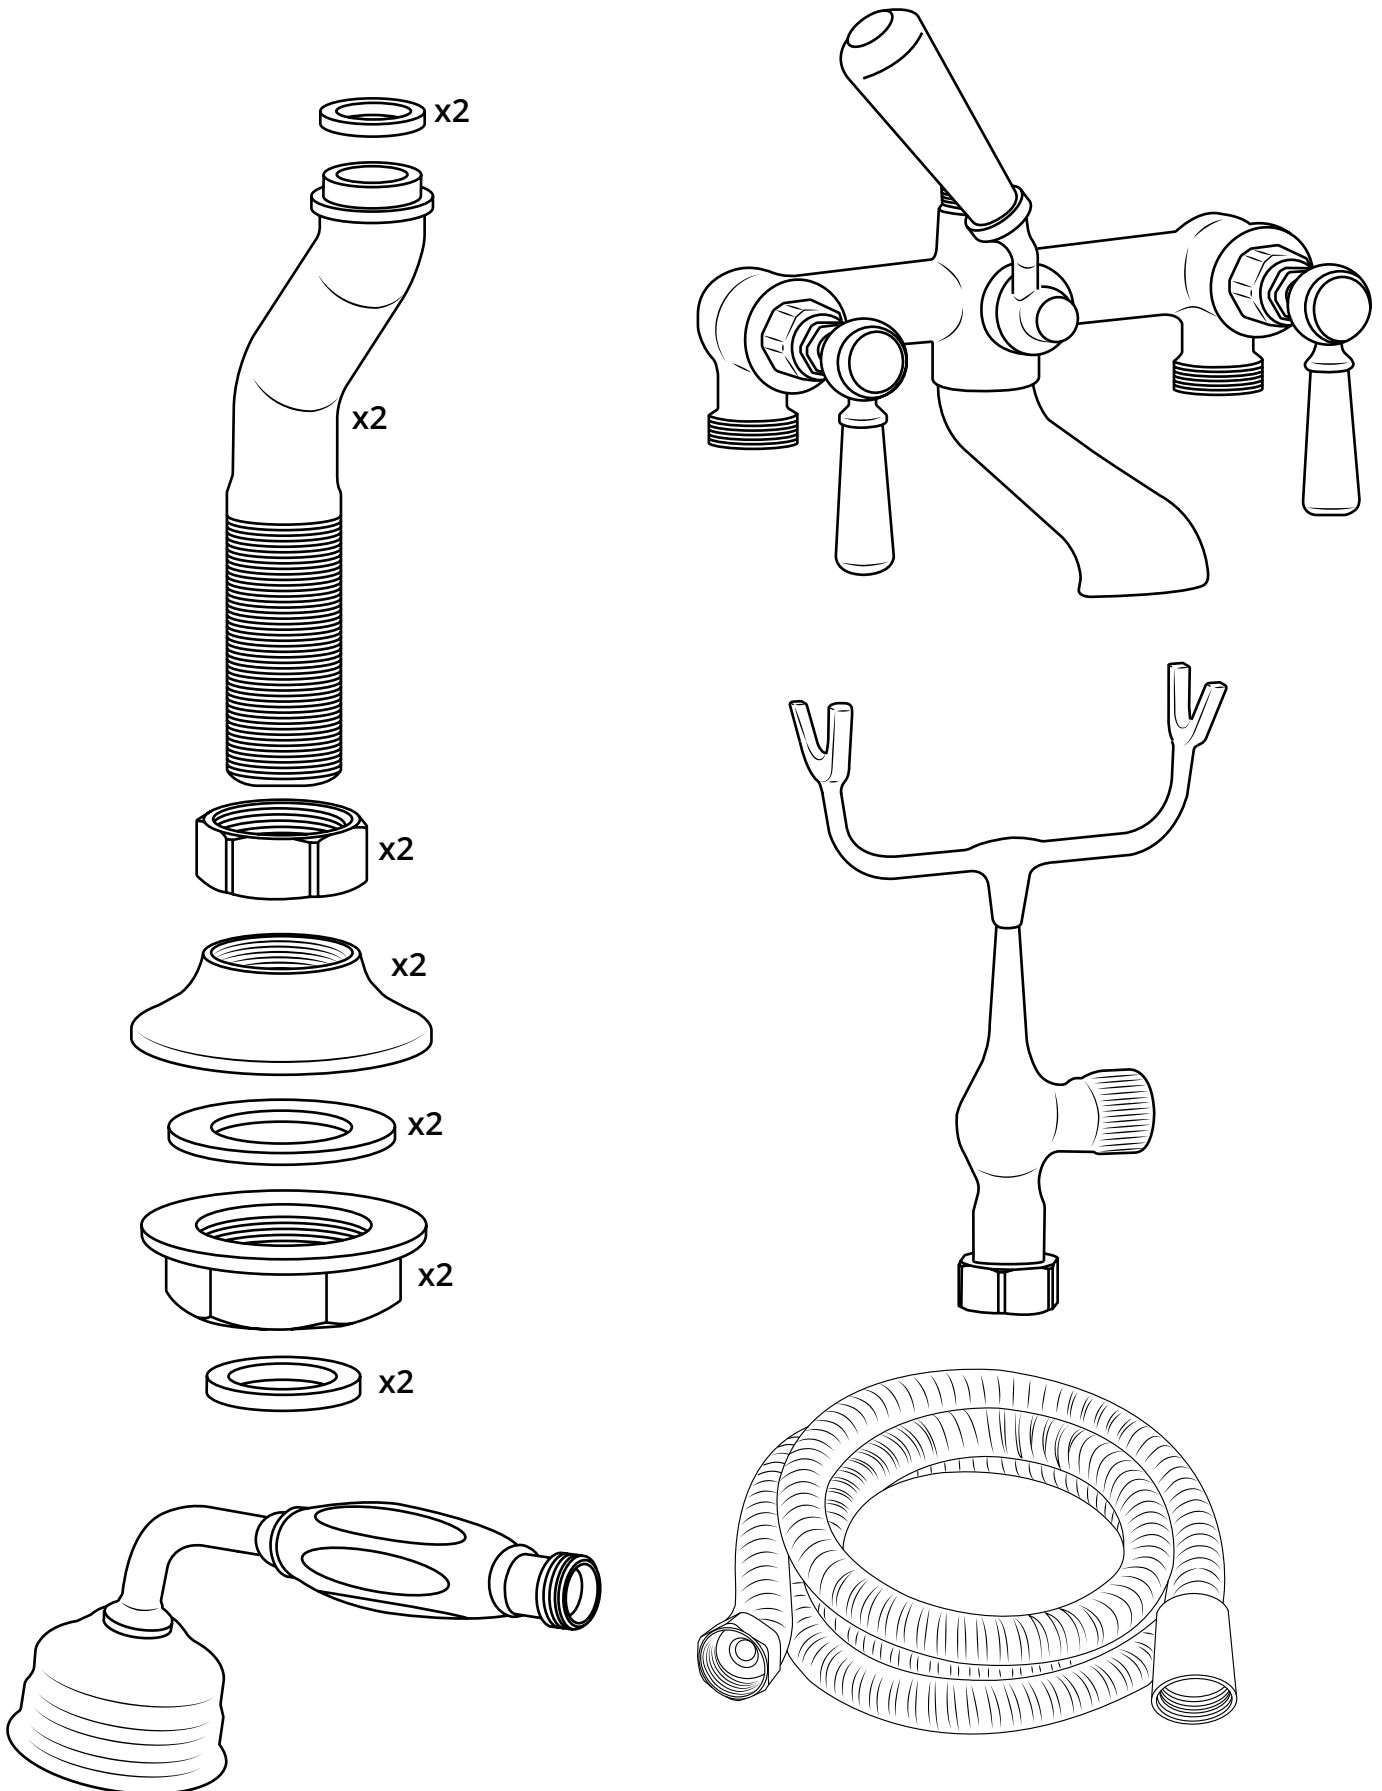

Hudson Reed

Klassiek Badmengkraan Badbevestiging

Handleidingen

 Stijl kan variëren

Installatie

Benodigd gereedschap:

Installatie

Inclusief:

1

2

3

4

5

6

7

8

9

10

11

12

13

14

15

16