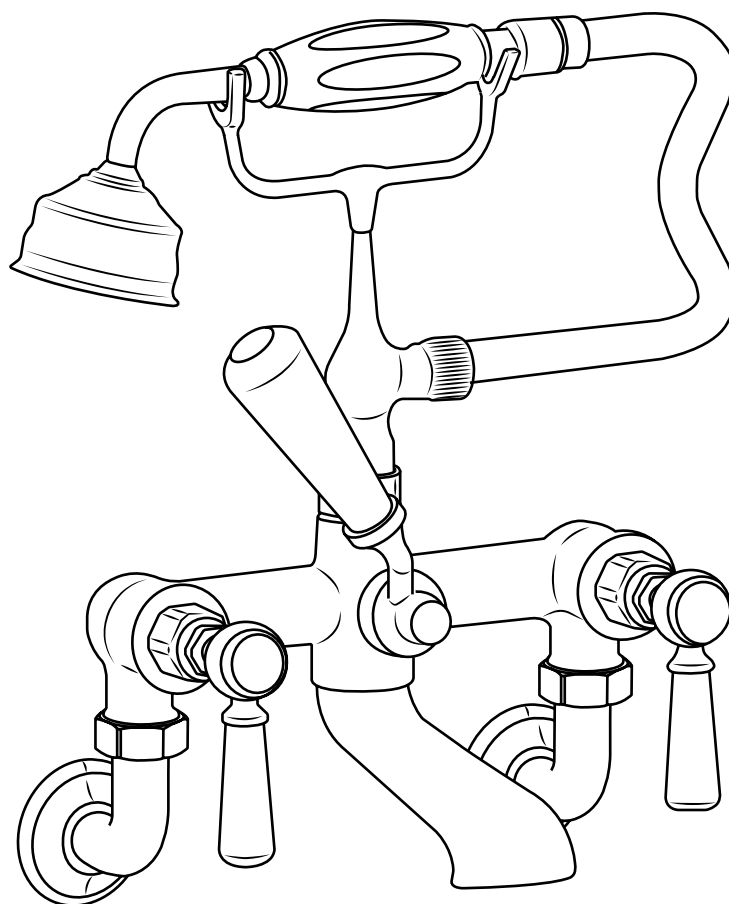

Hudson Reed

Klassiek Badmengkraan Muurbevestiging

Handleidingen

 Stijl kan variëren

Installatie

Benodigd gereedschap:

Installatie

Inclusief: