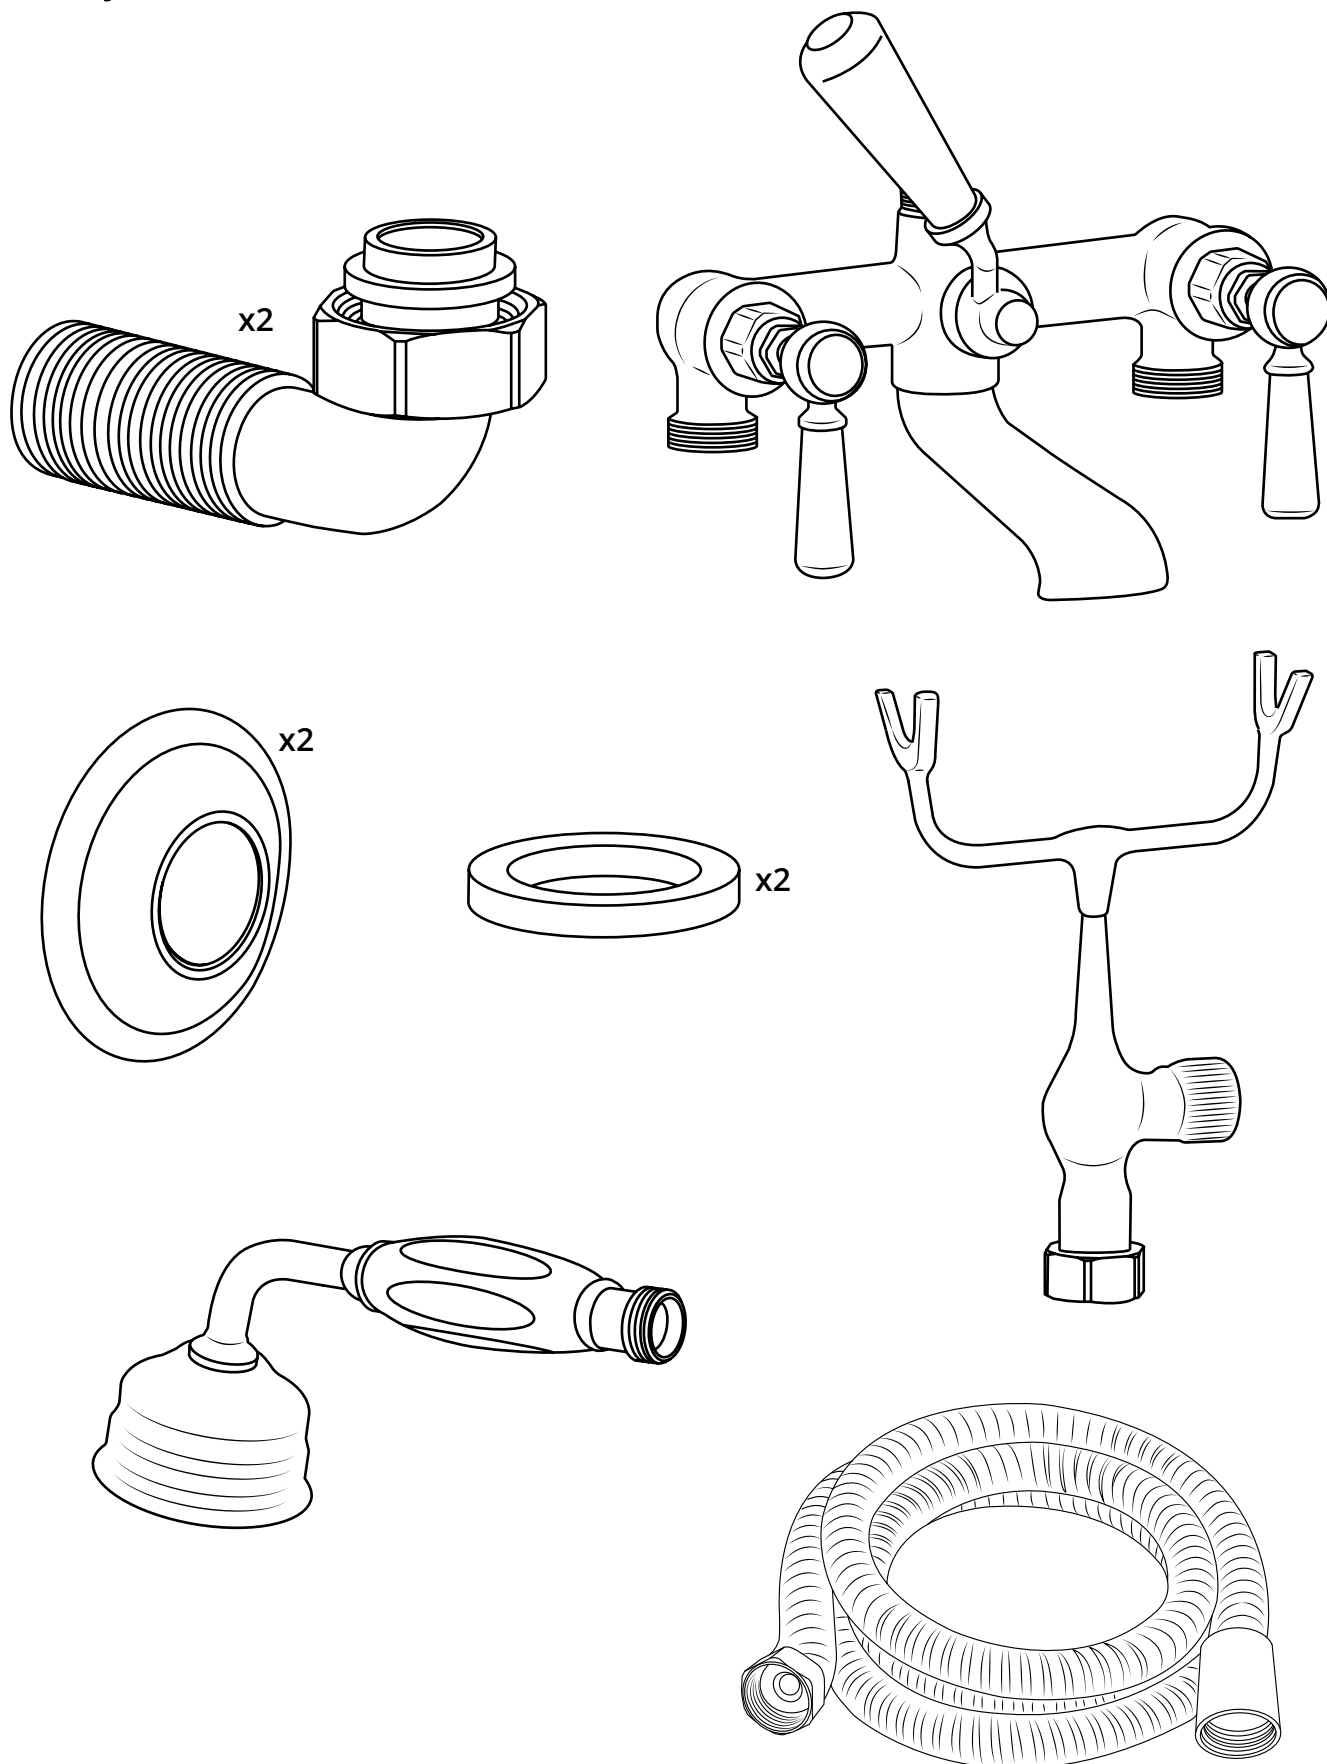

Hudson Reed

Klassiek Badmengkraan Muurbevestiging

Handleidingen

 Stijl kan variëren

Installatie

Benodigd gereedschap:

Installatie

Inclusief:

1

2

3

4

5

6

7

8