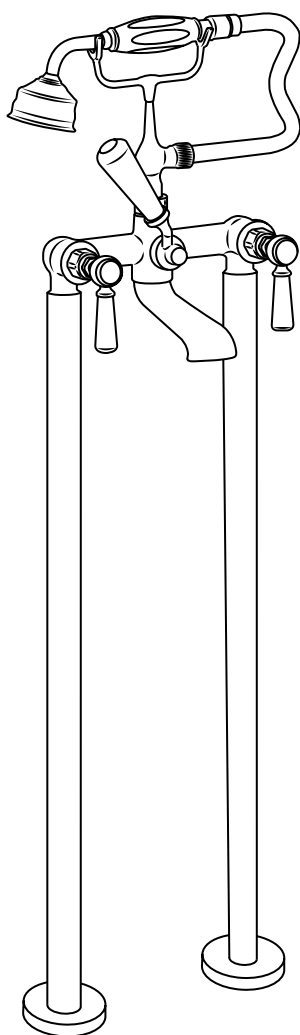

Hudson Reed

Klassiek Vrijstaande Badkraan

Handleidingen

 Stijl kan variëren

Installatie

Benodigd gereedschap:

Installatie

Inclusief:

1

2

3

4

5

6

7

8

9

10

11

12

13

14

15

16