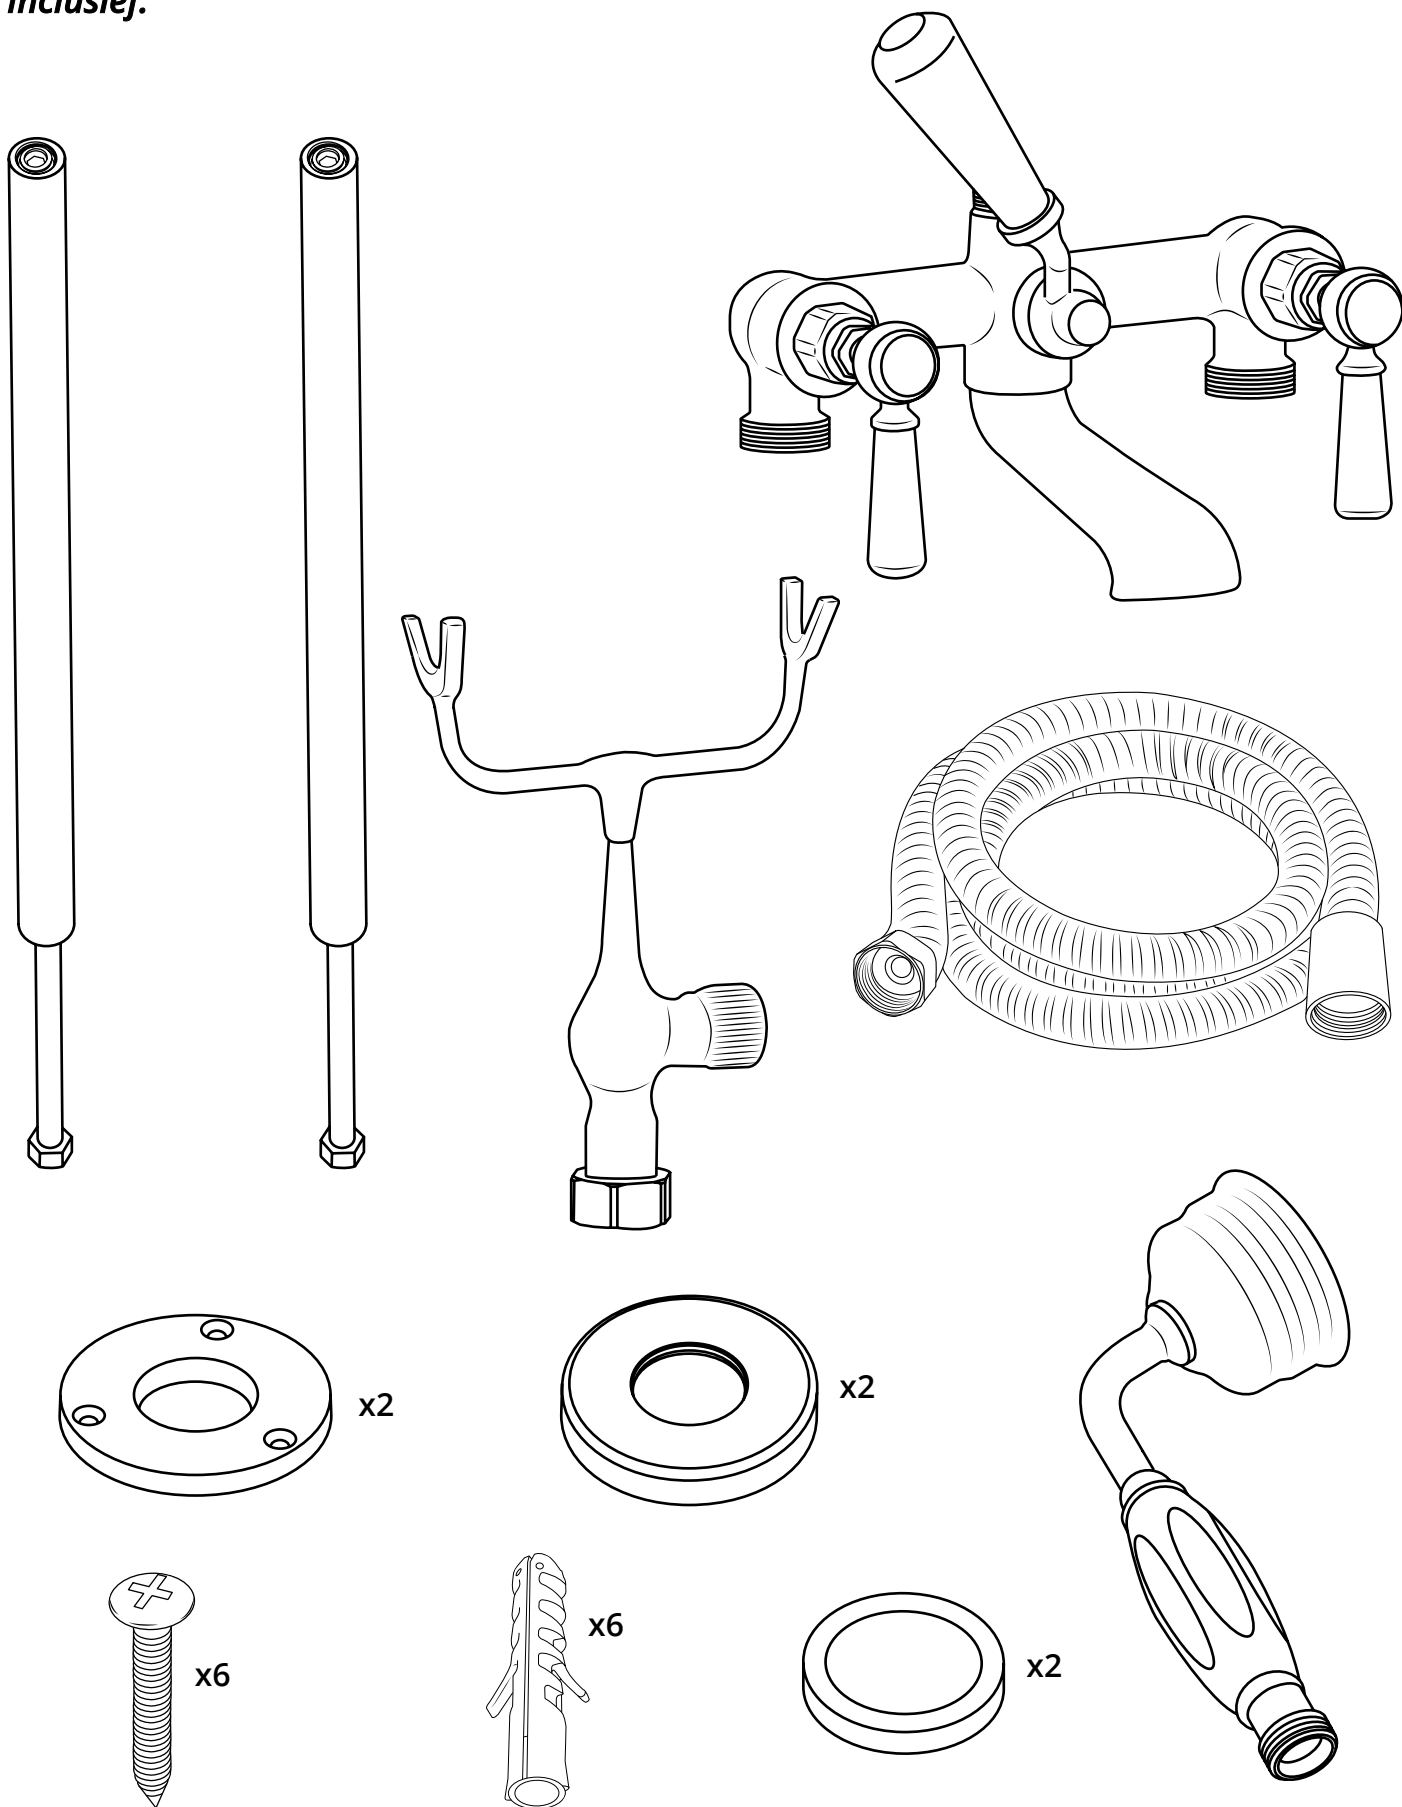

Hudson Reed

Klassiek Vrijstaande Badkraan

Handleidingen

 Stijl kan variëren

Installatie

Benodigd gereedschap:

Installatie

Inclusief:

1

2

3

4

5

6

7

8

9

10

11

12

13

14

15

16