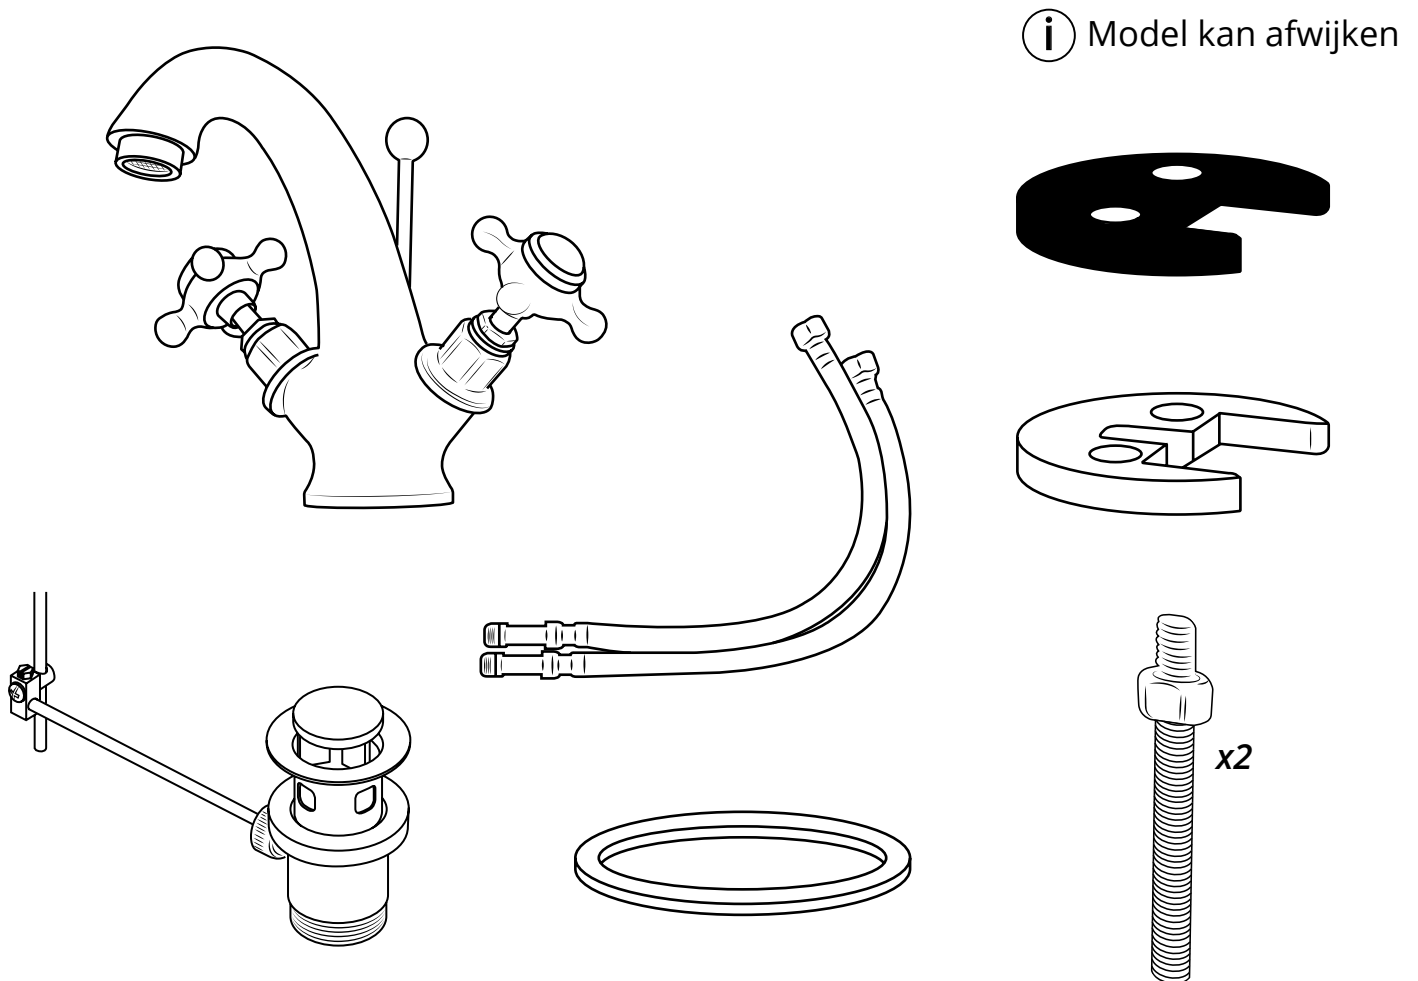

Hudson Reed

Klassieke 1-gats Wastafelmengkraan

 Model kan afwijken

Handleiding

Installatie

Benodigd gereedschap:

Meegeleverde onderdelen:

1