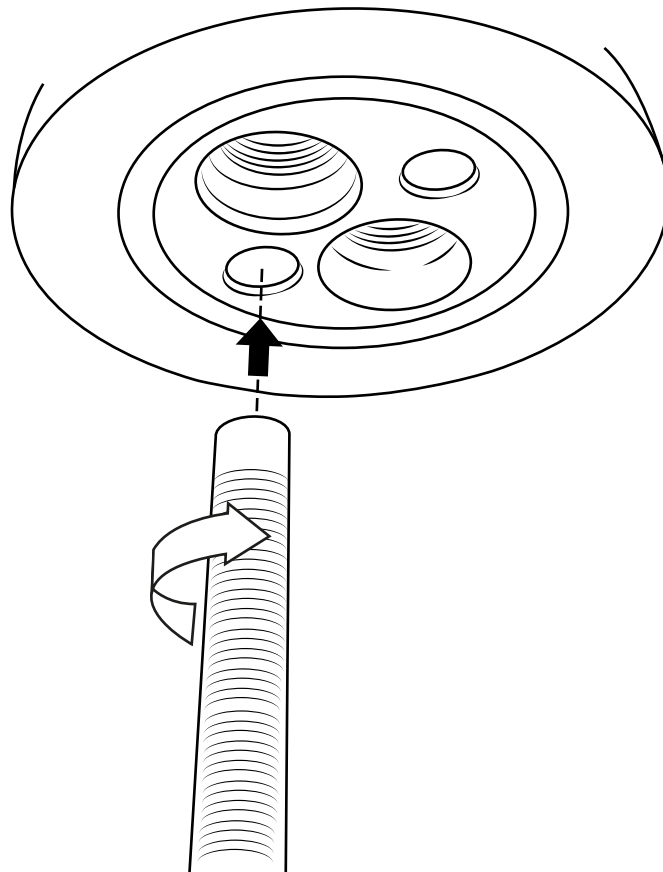

Hudson Reed

Klassieke 1-gats Wastafelmengkraan

 Model kan afwijken

Handleiding

Installatie

Benodigd gereedschap:

Meegeleverde onderdelen:

1

2

3

4

5

6

7

8

i Model kan afwijken