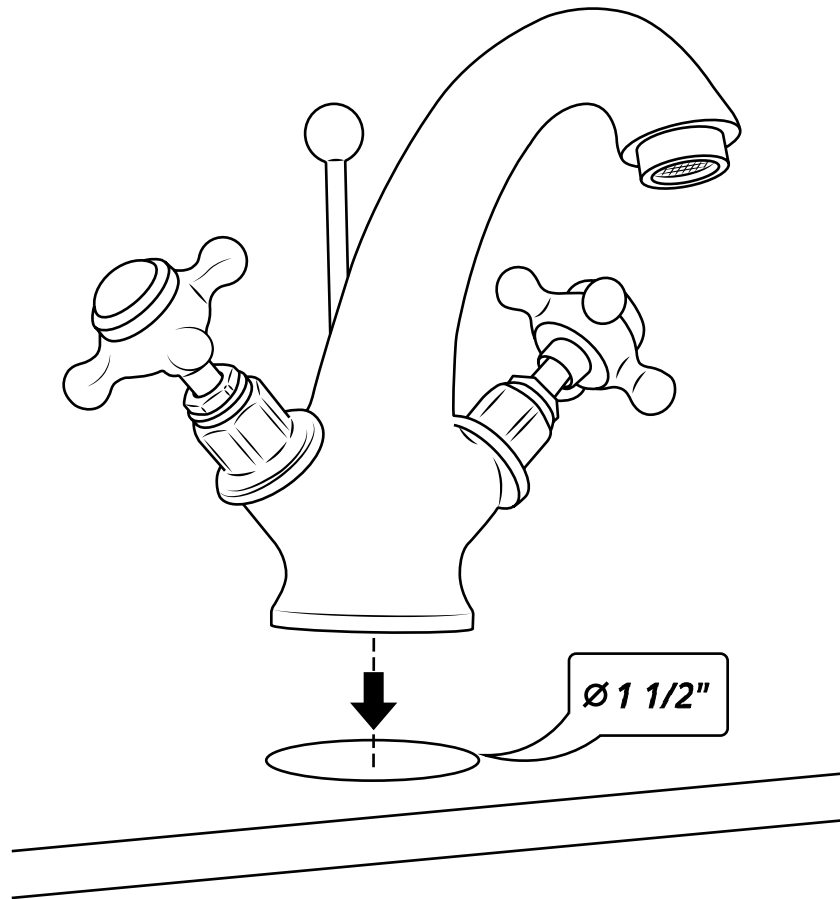

Hudson Reed

Klassieke 1-gats Wastafelmengkraan

 Model kan afwijken

Handleiding

Installatie

Benodigd gereedschap:

Meegeleverde onderdelen:

1

2

3

4

5

6

7

8

i Model kan afwijken