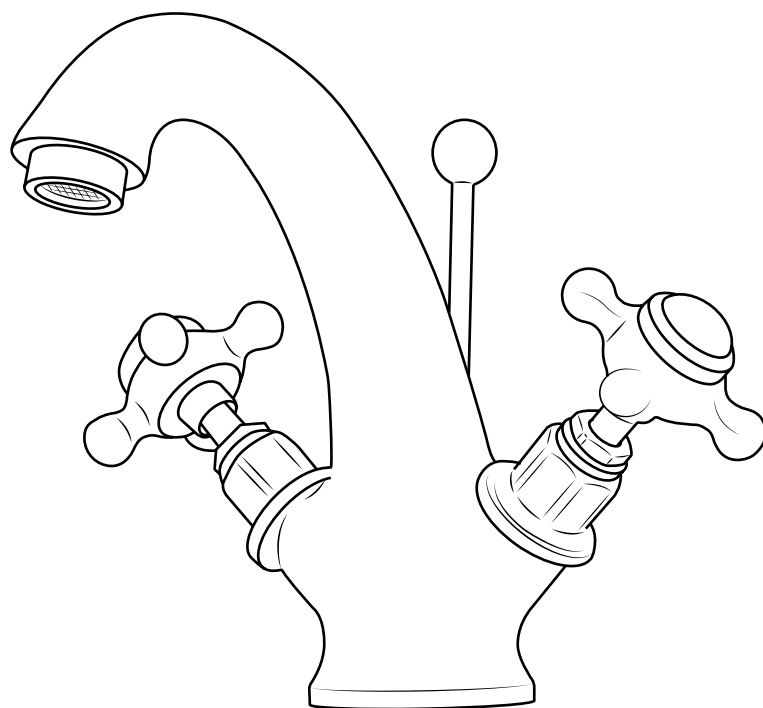

Hudson Reed

Klassieke 1-gats Wastafelmengkraan

 Model kan afwijken

Handleiding

Installatie

Benodigd gereedschap:

Meegeleverde onderdelen:

1

2

3

4

5

6

7

8

i Model kan afwijken