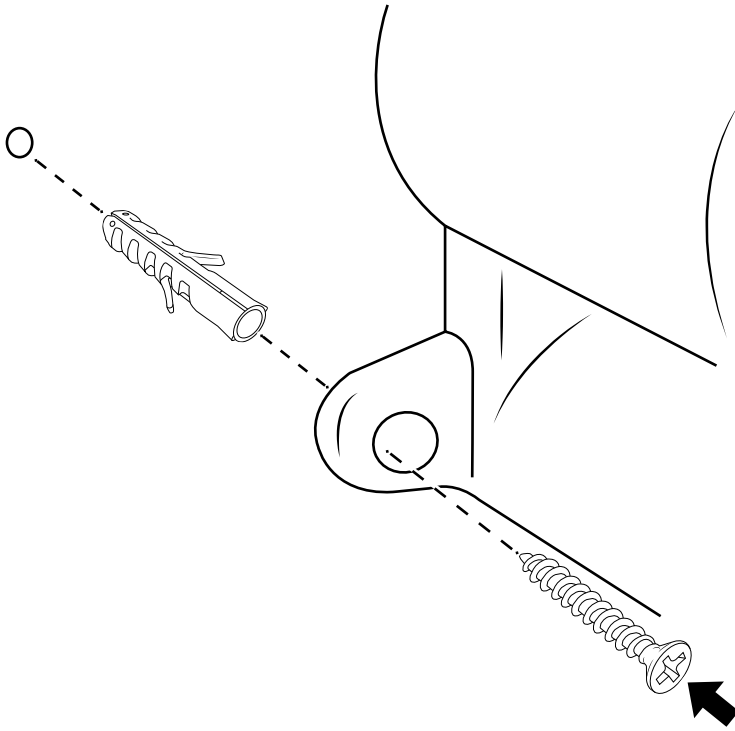

Hudson Reed

Klassieke 2-Greeps 1-Weg Douchekraan

Handleiding

Installatie

Benodigd gereedschap:

Meegeleverde onderdelen:

1

2