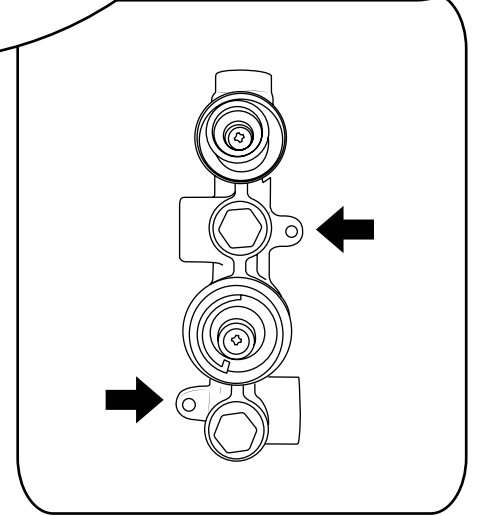

Hudson Reed

Klassieke 2-Greeps 1-Weg Douchekraan

Handleiding

Installatie

Benodigd gereedschap:

Meegeleverde onderdelen:

1

2

3

4

5

6

7

8

9

Installatievoorbeeld