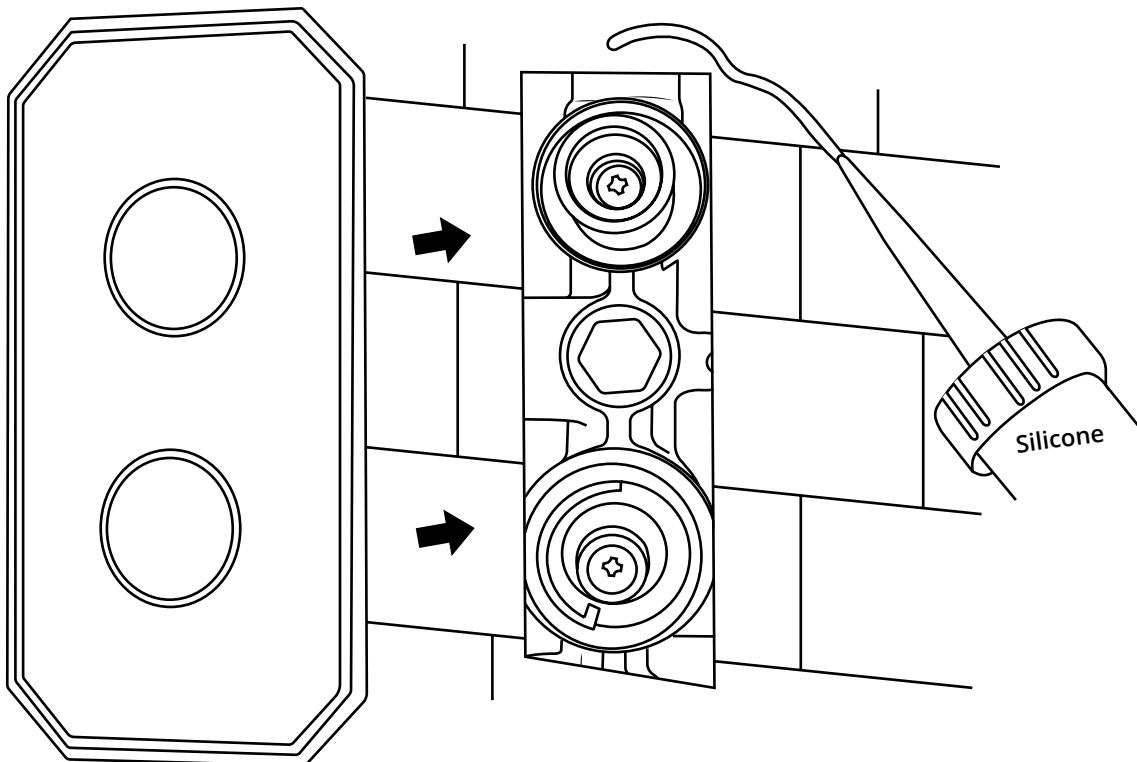

Hudson Reed

Klassieke 2-Greeps 1-Weg Douchekraan

Handleiding

Installatie

Benodigd gereedschap:

Meegeleverde onderdelen:

1

2

3

4

5

6

7

8

9

Installatievoorbeeld