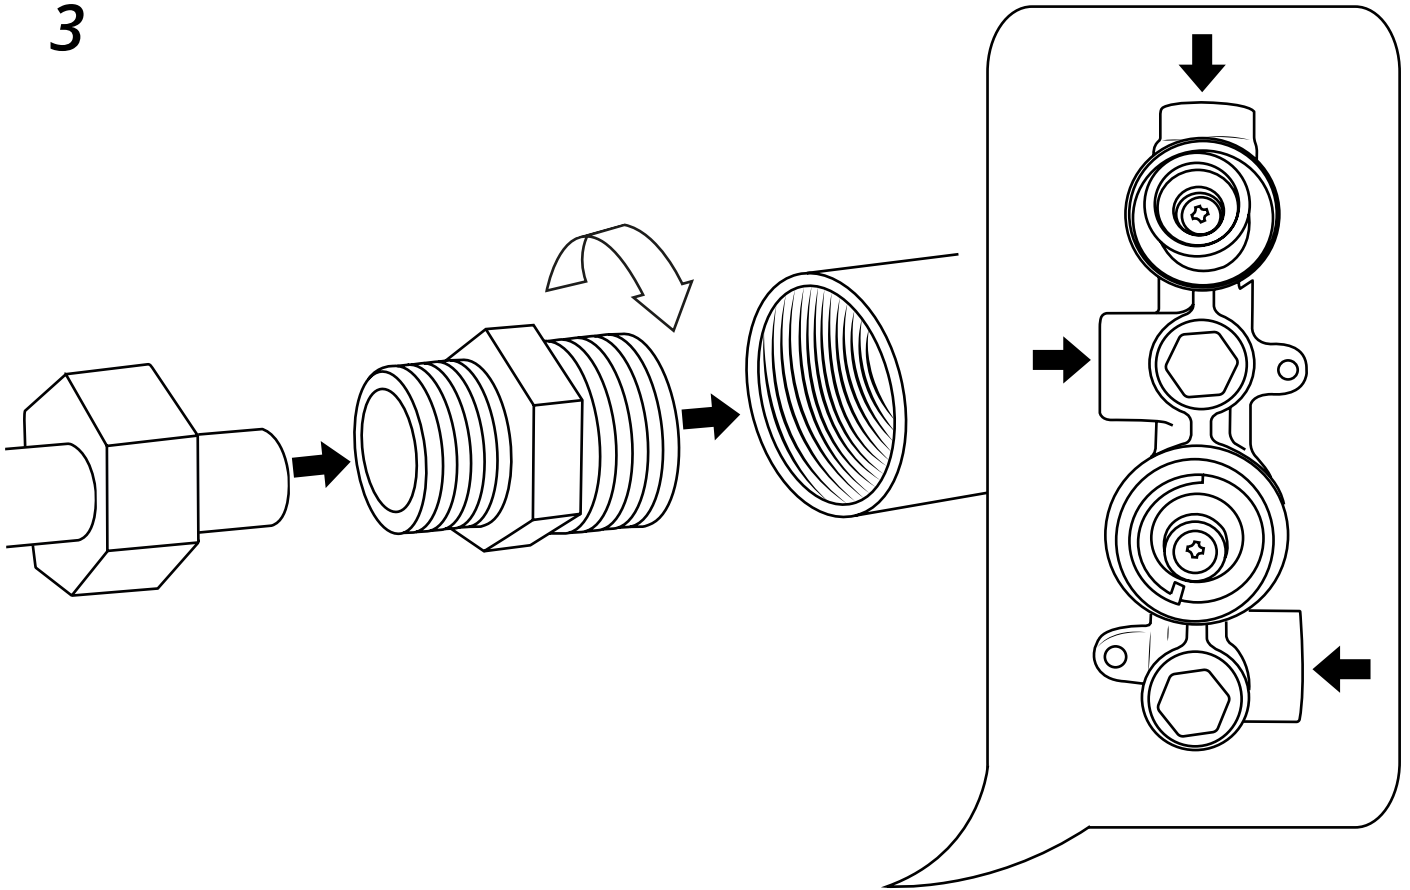

Hudson Reed

Klassieke 2-Greeps 1-Weg Douchekraan

Handleiding

Installatie

Benodigd gereedschap:

Meegeleverde onderdelen:

1

2

3

4

5

6

7

8

9

Installatievoorbeeld