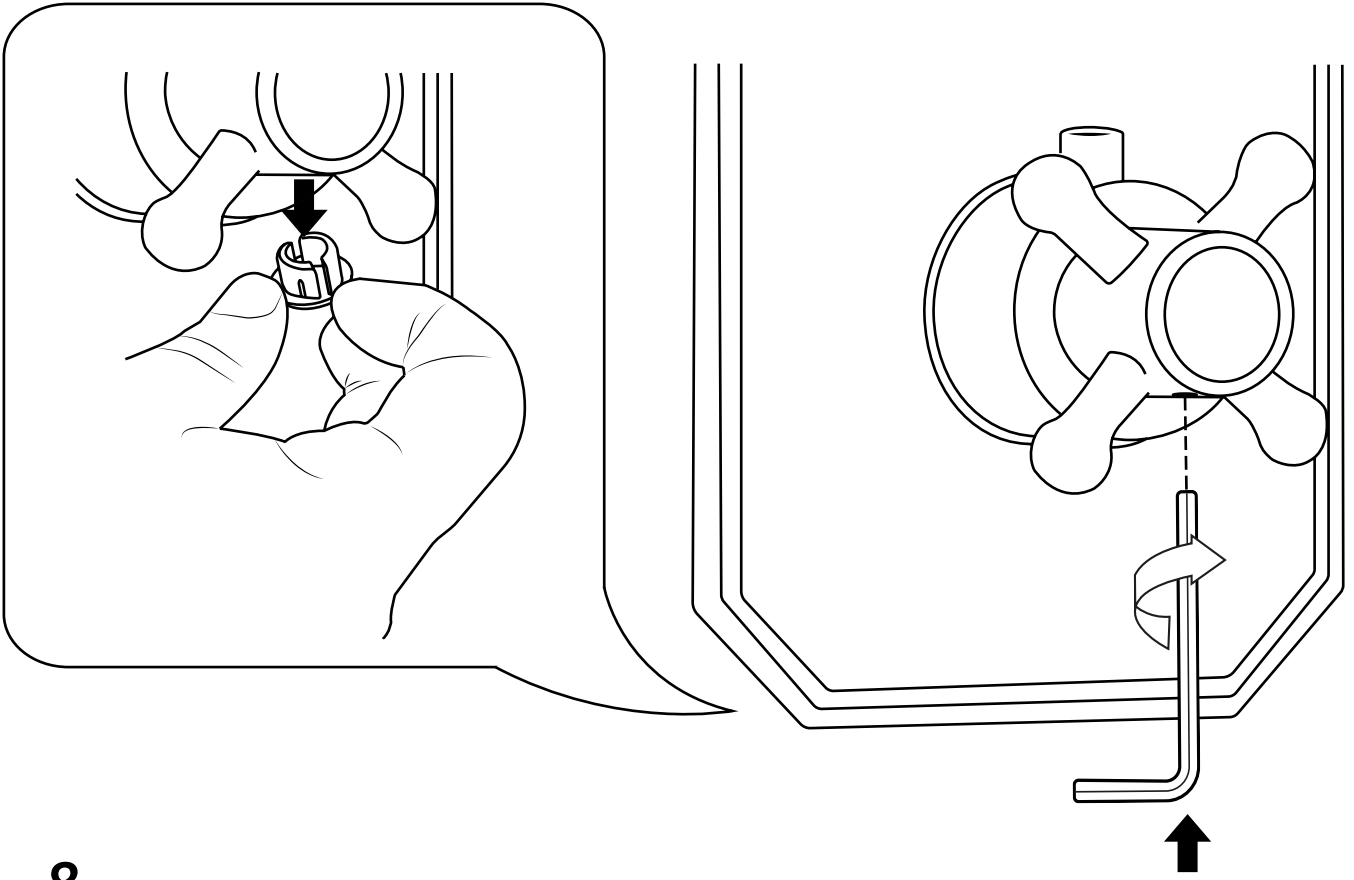

Hudson Reed

Klassieke 2-Greeps 1-Weg Douchekraan

Handleiding

Installatie

Benodigd gereedschap:

Meegeleverde onderdelen:

1

2

3

4

5

6

7

8

9

Installatievoorbeeld