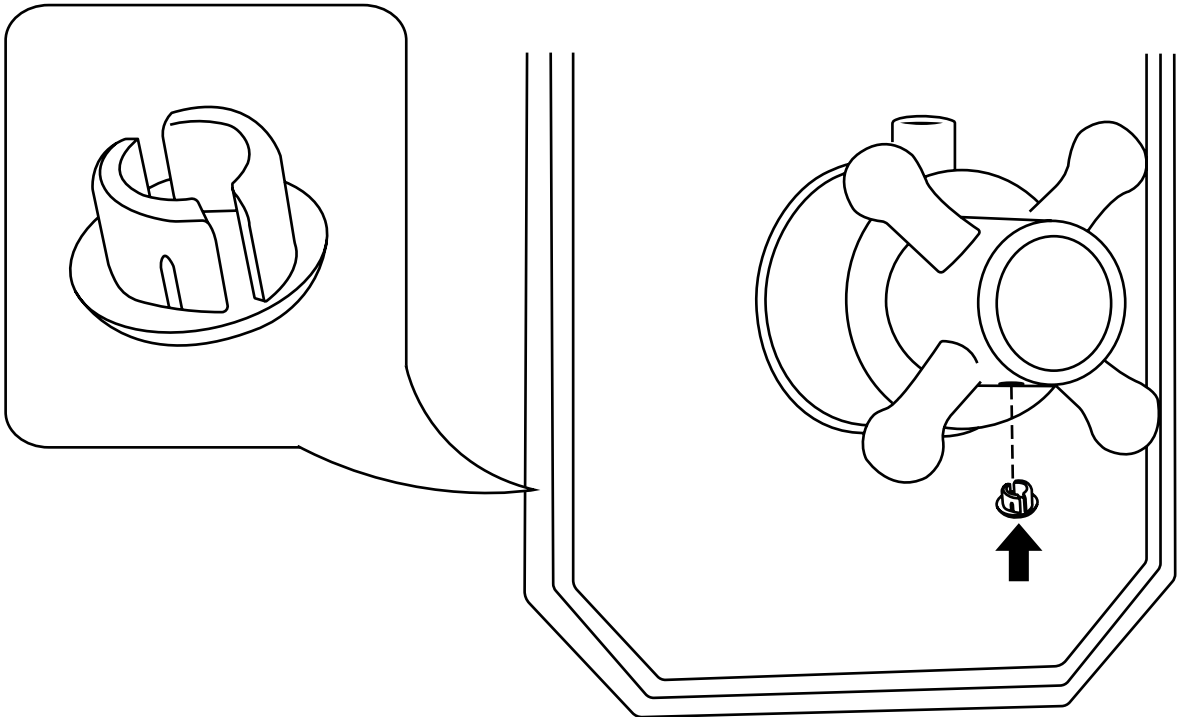

Hudson Reed

Klassieke 2-Greeps 1-Weg Douchekraan

Handleiding

Installatie

Benodigd gereedschap:

Meegeleverde onderdelen:

1

2

3

4

5

6

7

8

9

Installatievoorbeeld