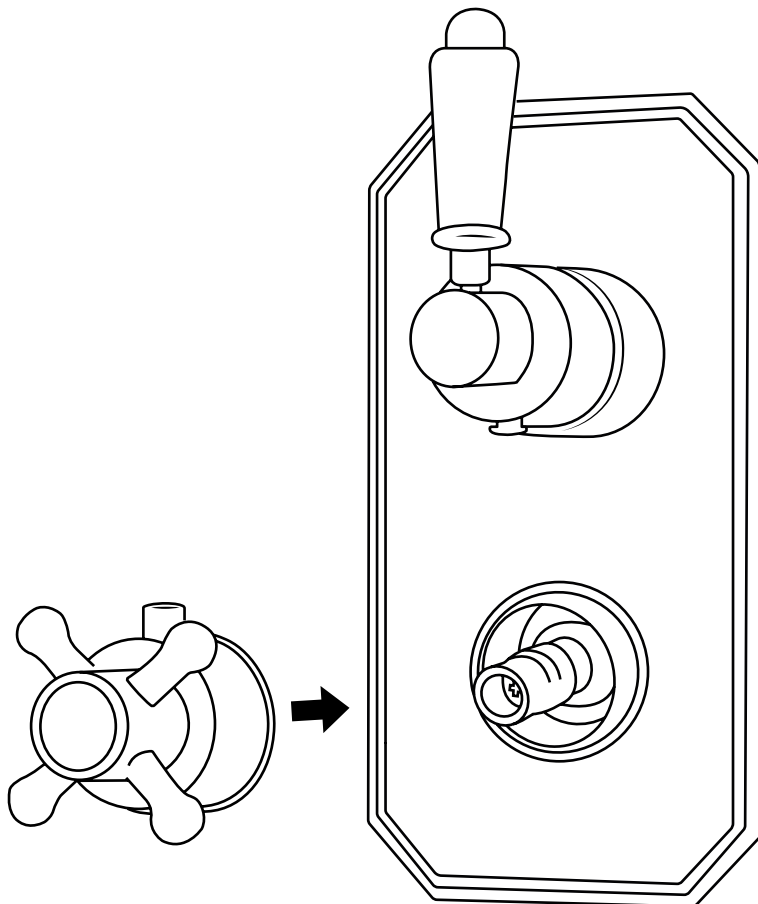

Hudson Reed

Klassieke 2-Greeps 1-Weg Douchekraan

Handleiding

Installatie

Benodigd gereedschap:

Meegeleverde onderdelen:

1

2

3

4

5

6

7

8

9

Installatievoorbeeld