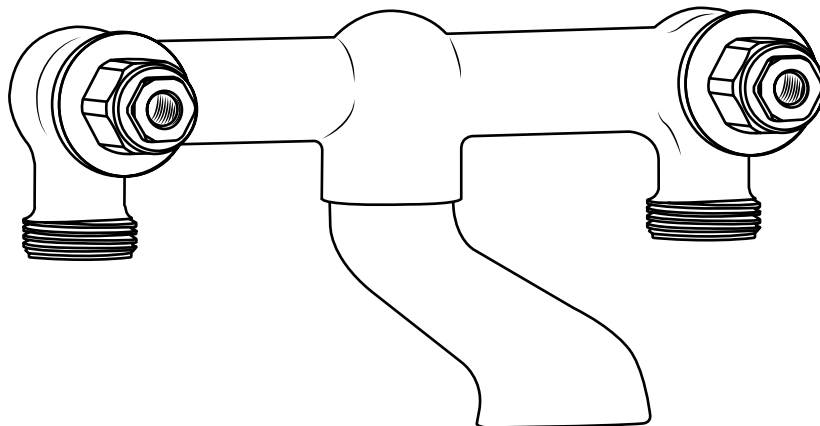

Installatie

Geleverde onderdelen: