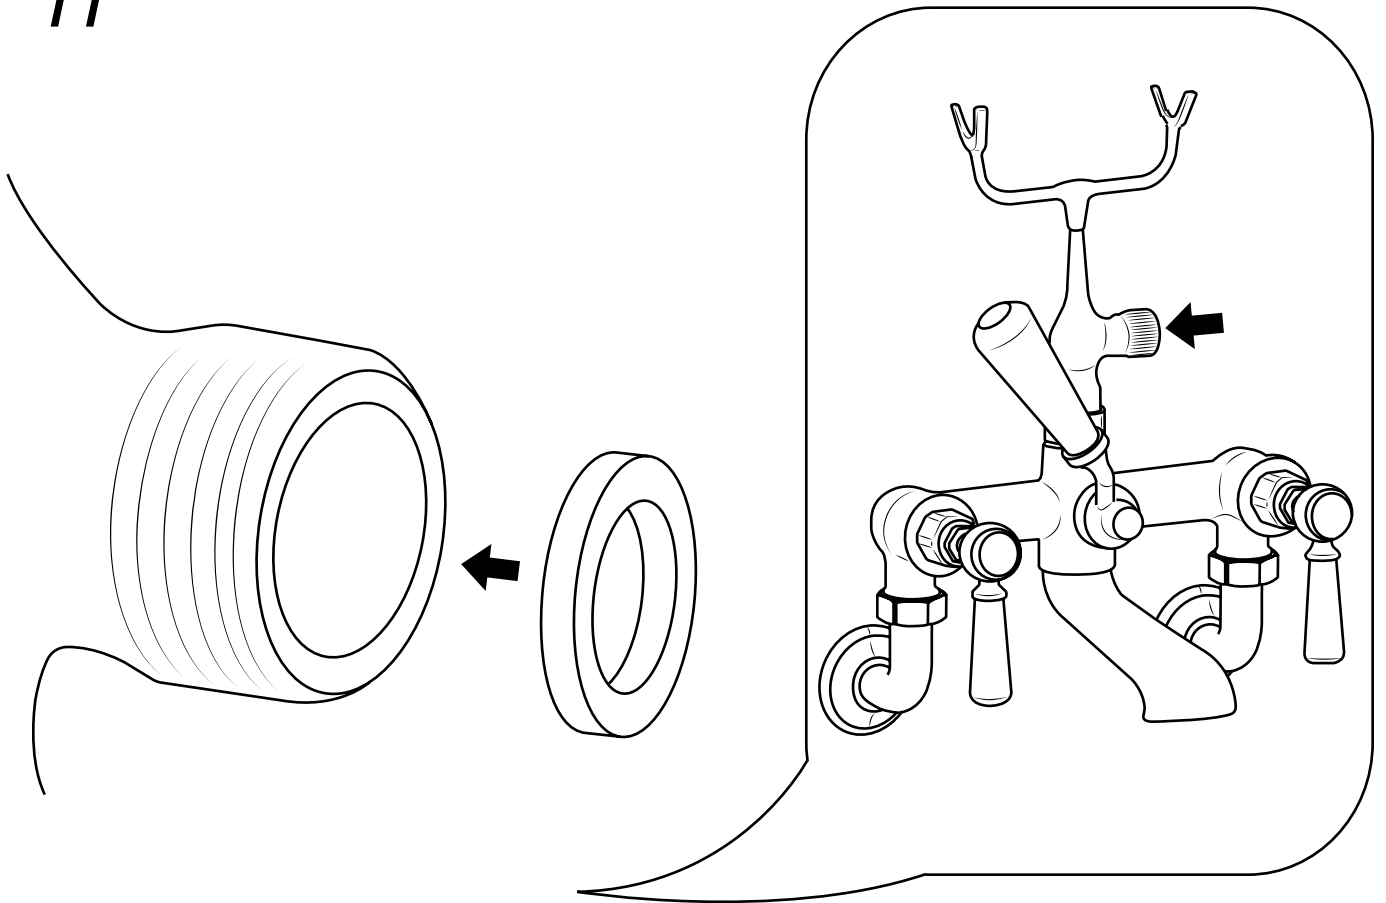

Hudson Reed

Klassieke Muurbevestigde Badmengkraan met Handdouche

 Model kan afwijken

Handleiding

Installatie

Benodigd gereedschap:

Installatie

Geleverde onderdelen:

1

2

3

4

5

6

7

8

9

10

11

12

13

14

 Model kan afwijken