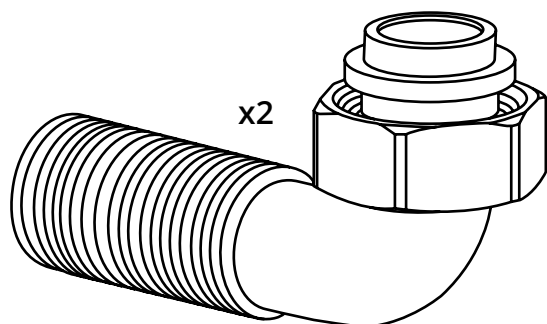

Hudson Reed

Klassieke Muurbevestigde Badmengkraan met Handdouche

 Model kan afwijken

Handleiding

Installatie

Benodigd gereedschap:

Installatie

Geleverde onderdelen: