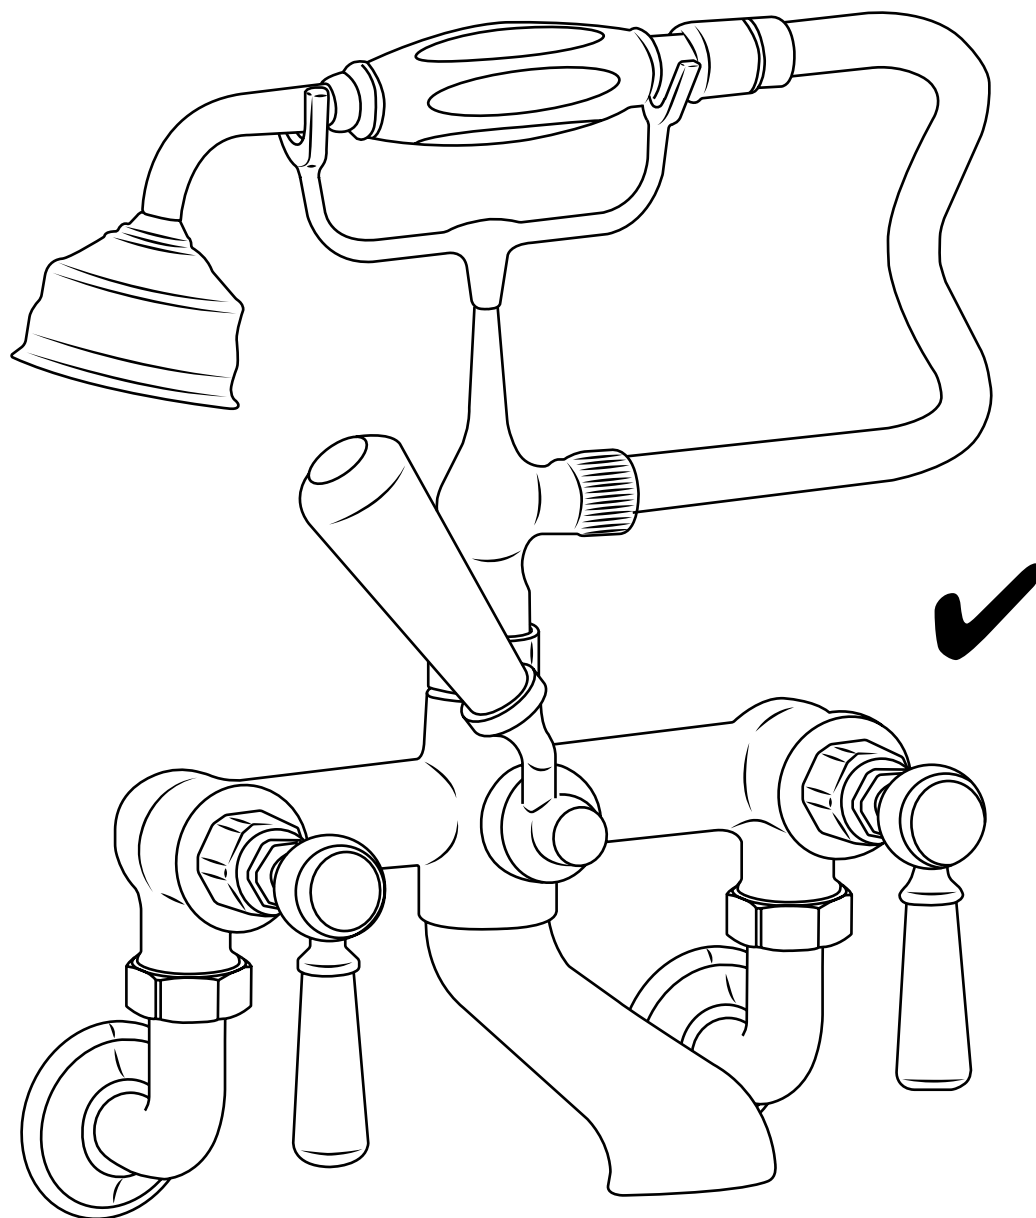

Hudson Reed

Klassieke Muurbevestigde Badmengkraan met Handdouche

 Model kan afwijken

Handleiding

Installatie

Benodigd gereedschap:

Installatie

Geleverde onderdelen:

9

10

11

12

13

14

 Model kan afwijken