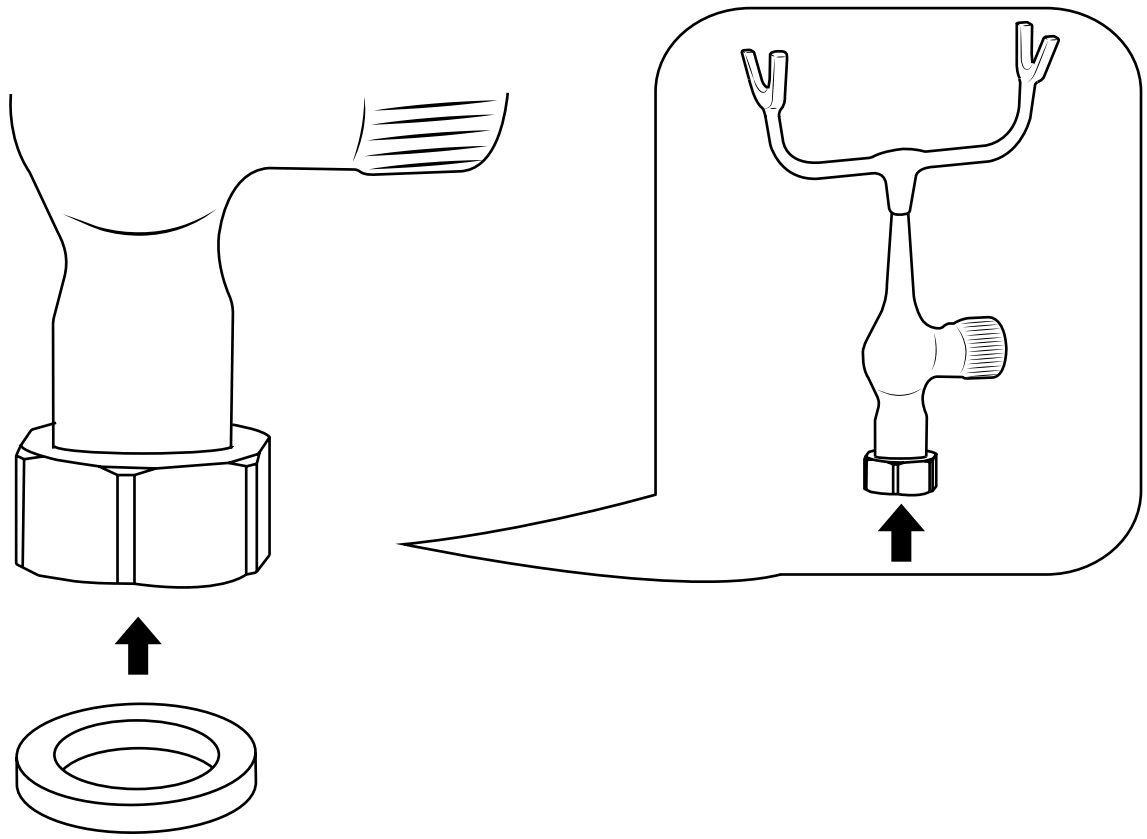

Hudson Reed

Klassieke Muurbevestigde Badmengkraan met Handdouche

 Model kan afwijken

Handleiding

Installatie

Benodigd gereedschap:

Installatie

Geleverde onderdelen:

9

10

11

12

13

14

 Model kan afwijken