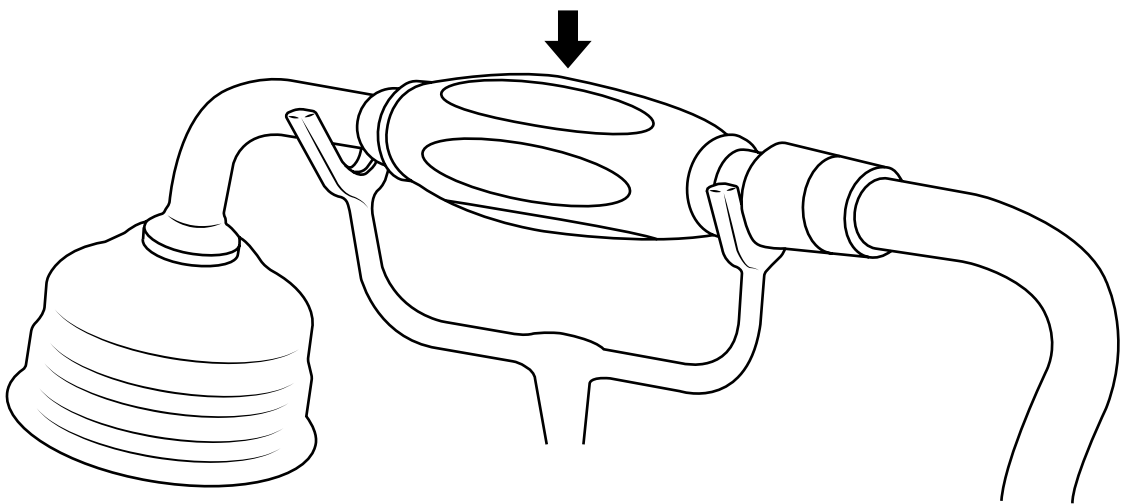

Hudson Reed

Klassieke Muurbevestigde Badmengkraan met Handdouche

 Model kan afwijken

Handleiding

Installatie

Benodigd gereedschap:

Installatie

Geleverde onderdelen:

9

10

11

12

13

14

 Model kan afwijken