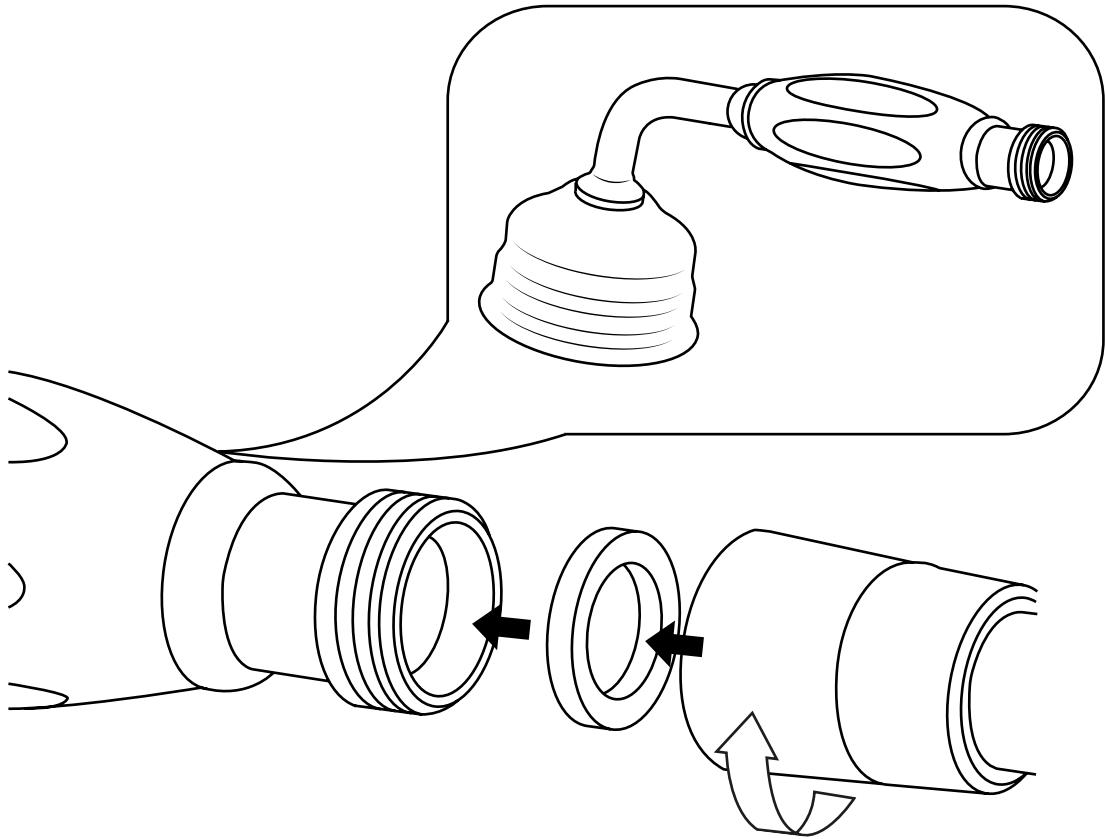

Hudson Reed

Klassieke Muurbevestigde Badmengkraan met Handdouche

 Model kan afwijken

Handleiding

Installatie

Benodigd gereedschap:

Installatie

Geleverde onderdelen:

9

10

11

12

13

14

 Model kan afwijken