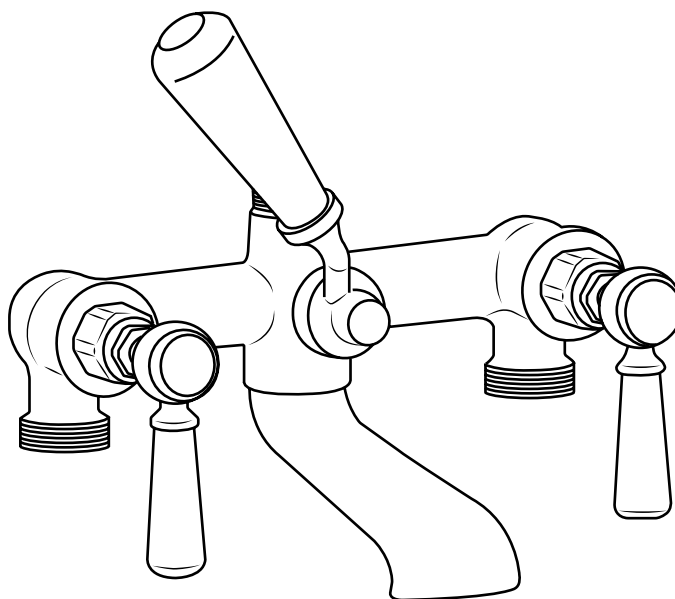

Hudson Reed

Klassieke Muurbevestigde Badmengkraan met Handdouche

 Model kan afwijken

Handleiding

Installatie

Benodigd gereedschap:

Installatie

Geleverde onderdelen:

9

10

11

12

13

14

 Model kan afwijken