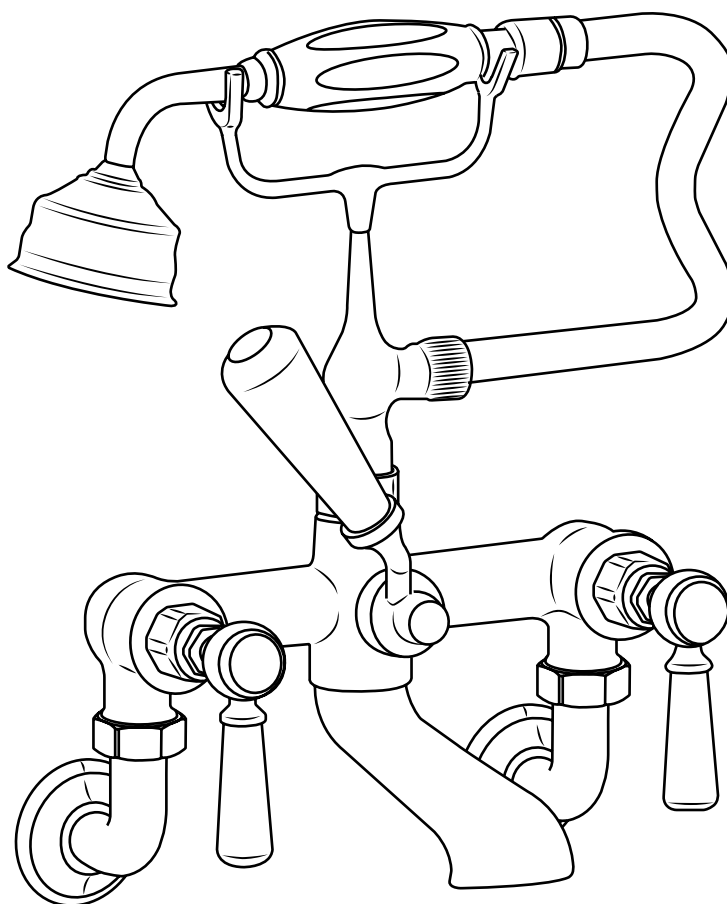

Hudson Reed

Klassieke Muurbevestigde Badmengkraan met Handdouche

 Model kan afwijken

Handleiding

Installatie

Benodigd gereedschap:

Installatie

Geleverde onderdelen:

9

10

11

12

13

14

 Model kan afwijken