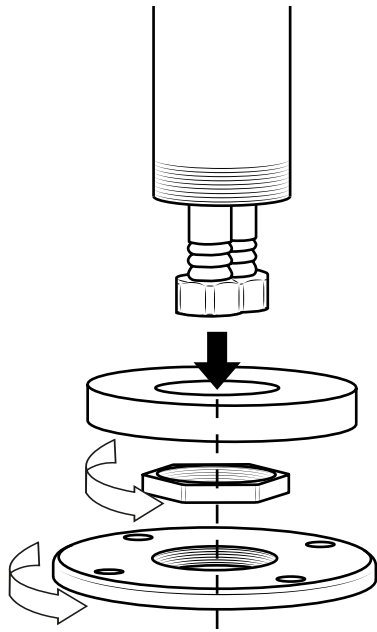

Hudson Reed

Klassieke Vrijstaande 1-Greeps Badmengkraan met Handdouche

Handleiding

Installatie

Benodigd gereedschap:

Geleverde onderdelen:

1

2