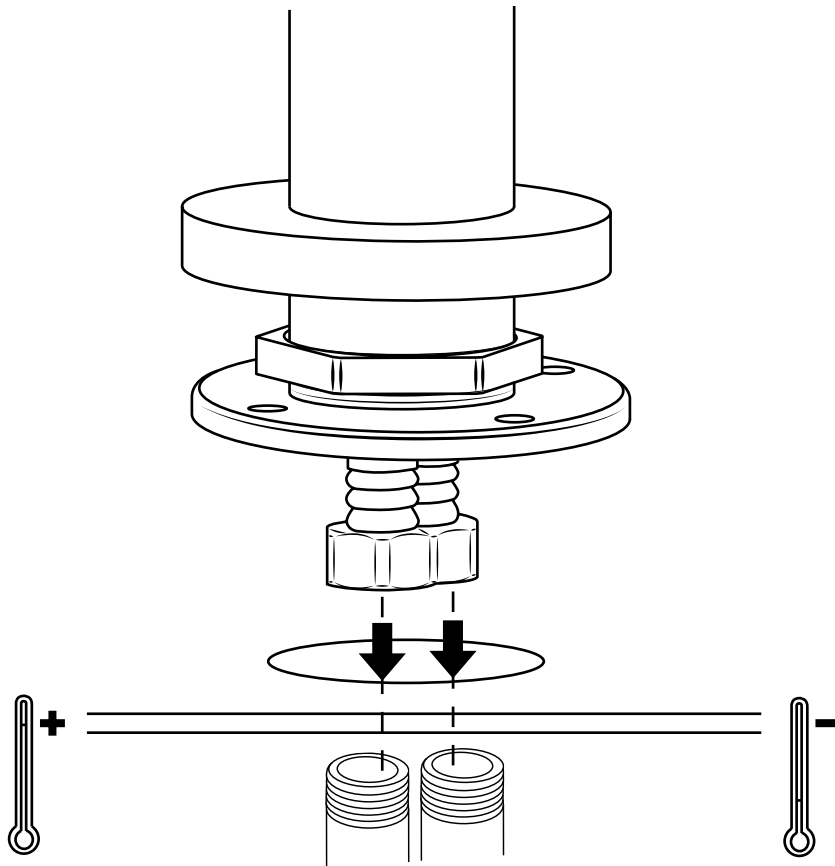

Hudson Reed

Klassieke Vrijstaande 1-Greeps Badmengkraan met Handdouche

Handleiding

Installatie

Benodigd gereedschap:

Geleverde onderdelen:

1

2