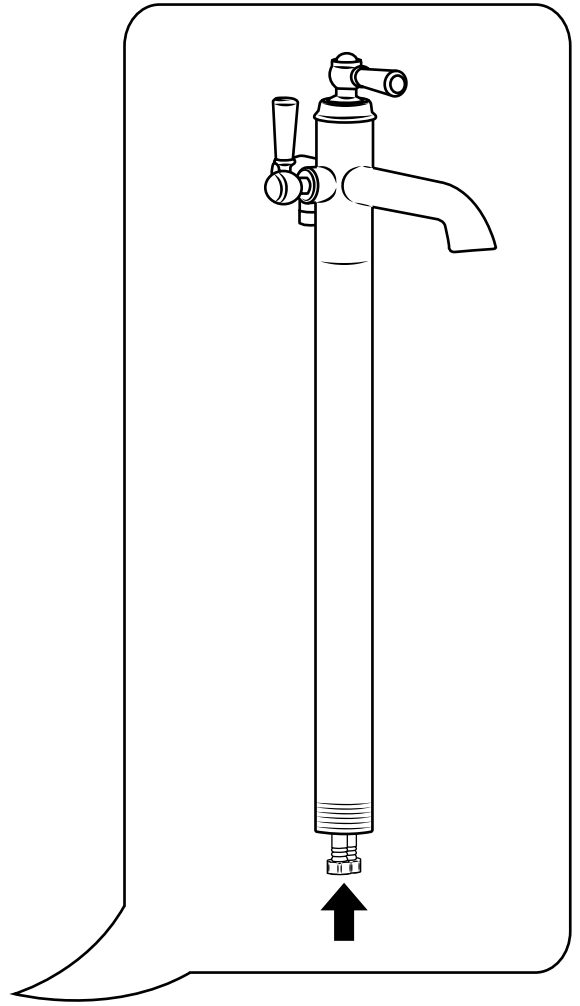

Hudson Reed

Klassieke Vrijstaande 1-Greeps Badmengkraan met Handdouche

Handleiding

Installatie

Benodigd gereedschap:

Geleverde onderdelen:

1

2