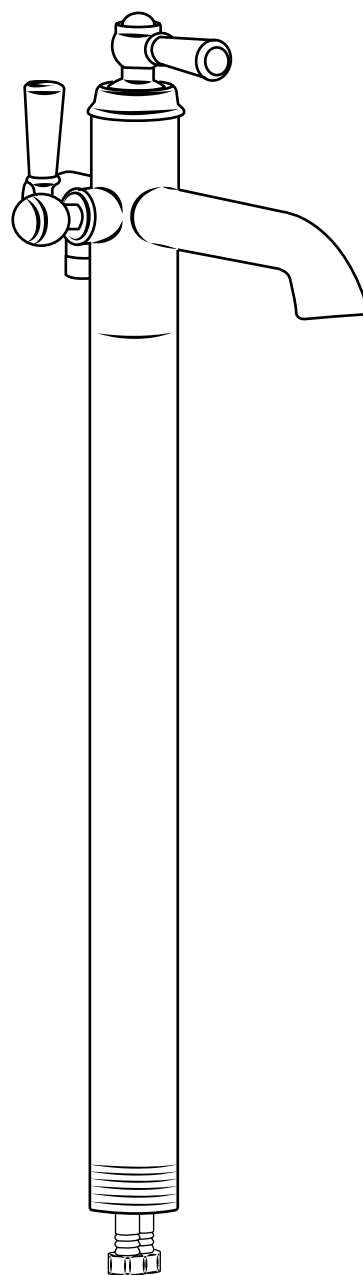

Hudson Reed

Klassieke Vrijstaande 1-Greeps Badmengkraan met Handdouche

Handleiding

Installatie

Benodigd gereedschap:

Geleverde onderdelen:

1

2

3

4

5

6

7

8

9

10